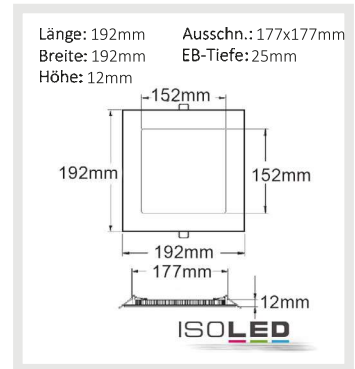

112462 | LED Downlight, 15W, ultra flach, eckig, silber, warmweiß, dimmbar

Nennspannung **230V AC** Schutzart **IP42**
 Wirkleistung **16 W** Umgebungstemp. **-20° - 60°**
 Lichtstrom **970lm** Nutzlebensdauer **30000 h**
 Farbtemperatur **3000K** inkl. externem Trafo
 CRI **80**

A+

112462	120°	970lm
1 m	309 lx	Ø 3,5 m
2 m	77 lx	Ø 6,9 m
3 m	34 lx	Ø 10,4 m

112463 | LED Downlight, 15W, ultra flach, eckig, silber, neutralweiß, dimmbar

Nennspannung **230V AC** Schutzart **IP42**
 Wirkleistung **16 W** Umgebungstemp. **-20° - 60°**
 Lichtstrom **1010lm** Nutzlebensdauer **30000 h**
 Farbtemperatur **4000K** inkl. externem Trafo
 CRI **80**

A+

112463	120°	1010lm
1 m	321 lx	Ø 3,5 m
2 m	80 lx	Ø 6,9 m
3 m	36 lx	Ø 10,4 m