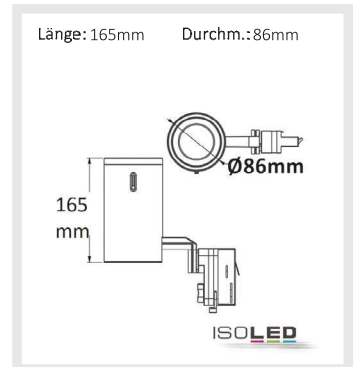

fokussierbar 20°-60°

113526 | 3-PH Schienen-Strahler fokussierbar, 35W, 20°-60°, weiß matt, 4000K

Nennspannung	220-240V AC	Schutzart	IP20
Wirkleistung	35,9 W	Umgebungstemp.	-20° - 30°
Lichtstrom	3600lm	Nutzlebensdauer	50000 h
Farbtemperatur	4000K		
CRI	92		

A++

5 JAHRE GARANTIE

FLICKER FREE

113593 | 3-PH Schienen-Strahler fokussierbar, 35W, 20°-60°, weiß matt, 3500K

Nennspannung	220-240V AC	Schutzart	IP20
Wirkleistung	35,9 W	Umgebungstemp.	-20° - 30°
Lichtstrom	3350lm	Nutzlebensdauer	50000 h
Farbtemperatur	3500K		
CRI	>92		

A+

5 JAHRE GARANTIE

FLICKER FREE

113592 | 3-PH Schienen-Strahler fokussierbar, 35W, 20°-60°, weiß matt, 3000K

Nennspannung	220-240V AC	Schutzart	IP20
Wirkleistung	35,9 W	Umgebungstemp.	-20° - 30°
Lichtstrom	3200lm	Nutzlebensdauer	50000 h
Farbtemperatur	3000K		
CRI	>92		