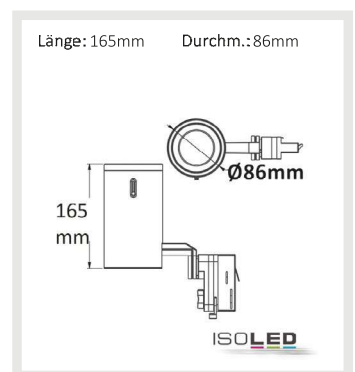

fokussierbar 20°-60°

113526 | 3-PH Schienen-Strahler fokussierbar, 35W, 20°-60°, weiß matt, 4000K

Nennspannung	220-240V AC	Schutzart	IP20
Wirkleistung	35,9 W	Umgebungstemp.	-20° - 30°
Lichtstrom	3600lm	Nutzlebensdauer	50000 h
Farbtemperatur	4000K		
CRI	92		

A++

5 JAHRE GARANTIE

FLICKER FREE

113593 | 3-PH Schienen-Strahler fokussierbar, 35W, 20°-60°, weiß matt, 3500K

Nennspannung	220-240V AC	Schutzart	IP20
Wirkleistung	35,9 W	Umgebungstemp.	-20° - 30°
Lichtstrom	3350lm	Nutzlebensdauer	50000 h
Farbtemperatur	3500K		
CRI	>92		

A+

5 JAHRE GARANTIE

FLICKER FREE

113592 | 3-PH Schienen-Strahler fokussierbar, 35W, 20°-60°, weiß matt, 3000K

Nennspannung	220-240V AC	Schutzart	IP20
Wirkleistung	35,9 W	Umgebungstemp.	-20° - 30°
Lichtstrom	3200lm	Nutzlebensdauer	50000 h
Farbtemperatur	3000K		
CRI	>92		

A+

5 JAHRE GARANTIE

FLICKER FREE

113591 | 3-PH Schienen-Strahler fokussierbar, 35W, 20°-60°, weiß matt, 2700K

Nennspannung	220-240V AC	Schutzart	IP20
Wirkleistung	35,9 W	Umgebungstemp.	-20° - 30°
Lichtstrom	3100lm	Nutzlebensdauer	50000 h
Farbtemperatur	2700K		
CRI	>92		

A+

5 JAHRE GARANTIE

FLICKER FREE