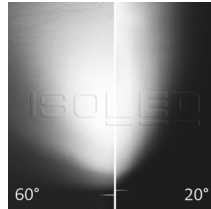

fokussierbar 20°-60°

113526 | 3-PH Schienen-Strahler fokussierbar, 35W, 20°-60°, weiß matt, 4000K

Nennspannung	220-240V AC	Schutzart	IP20
Wirkleistung	35,9 W	Umgebungstemp.	-20° - 30°
Lichtstrom	3600lm	Nutzlebensdauer	50000 h
Farbtemperatur	4000K		
CRI	92		

A++

5 JAHRE GARANTIE

FLICKER FREE

113593 | 3-PH Schienen-Strahler fokussierbar, 35W, 20°-60°, weiß matt, 3500K

Nennspannung	220-240V AC	Schutzart	IP20
Wirkleistung	35,9 W	Umgebungstemp.	-20° - 30°
Lichtstrom	3350lm	Nutzlebensdauer	50000 h
Farbtemperatur	3500K		
CRI	>92		

A+

5 JAHRE GARANTIE

FLICKER FREE

113592 | 3-PH Schienen-Strahler fokussierbar, 35W, 20°-60°, weiß matt, 3000K

Nennspannung	220-240V AC	Schutzart	IP20
Wirkleistung	35,9 W	Umgebungstemp.	-20° - 30°
Lichtstrom	3200lm	Nutzlebensdauer	50000 h
Farbtemperatur	3000K		
CRI	>92		

A+

5 JAHRE GARANTIE

FLICKER FREE

113591 | 3-PH Schienen-Strahler fokussierbar, 35W, 20°-60°, weiß matt, 2700K

Nennspannung	220-240V AC	Schutzart	IP20
Wirkleistung	35,9 W	Umgebungstemp.	-20° - 30°
Lichtstrom	3100lm	Nutzlebensdauer	50000 h
Farbtemperatur	2700K		
CRI	>92		