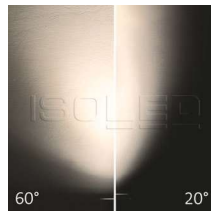

fokussierbar 20°-60°

113526 | 3-PH Schienen-Strahler fokussierbar, 35W, 20°-60°, weiß matt, 4000K

Nennspannung	220-240V AC	Schutzart	IP20
Wirkleistung	35,9 W	Umgebungstemp.	-20° - 30°
Lichtstrom	3600lm	Nutzlebensdauer	50000 h
Farbtemperatur	4000K		
CRI	92		

A++

5 JAHRE GARANTIE

FLICKER FREE

113593 | 3-PH Schienen-Strahler fokussierbar, 35W, 20°-60°, weiß matt, 3500K

Nennspannung	220-240V AC	Schutzart	IP20
Wirkleistung	35,9 W	Umgebungstemp.	-20° - 30°
Lichtstrom	3350lm	Nutzlebensdauer	50000 h
Farbtemperatur	3500K		
CRI	>92		

A+

5 JAHRE GARANTIE

FLICKER FREE

113592 | 3-PH Schienen-Strahler fokussierbar, 35W, 20°-60°, weiß matt, 3000K

Nennspannung	220-240V AC	Schutzart	IP20
Wirkleistung	35,9 W	Umgebungstemp.	-20° - 30°
Lichtstrom	3200lm	Nutzlebensdauer	50000 h
Farbtemperatur	3000K		
CRI	>92		

A+

5 JAHRE GARANTIE

FLICKER FREE

113591 | 3-PH Schienen-Strahler fokussierbar, 35W, 20°-60°, weiß matt, 2700K

Nennspannung	220-240V AC	Schutzart	IP20
Wirkleistung	35,9 W	Umgebungstemp.	-20° - 30°
Lichtstrom	3100lm	Nutzlebensdauer	50000 h
Farbtemperatur	2700K		
CRI	>92		