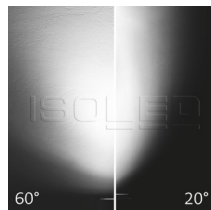

fokussierbar 20°-60°

113526 | 3-PH Schienen-Strahler fokussierbar, 35W, 20°-60°, weiß matt, 4000K

Nennspannung	220-240V AC	Schutzart	IP20
Wirkleistung	35,9 W	Umgebungstemp.	-20° - 30°
Lichtstrom	3600lm	Nutzlebensdauer	50000 h
Farbtemperatur	4000K		
CRI	92		

A++

5 JAHRE GARANTIE

FLICKER FREE

113593 | 3-PH Schienen-Strahler fokussierbar, 35W, 20°-60°, weiß matt, 3500K

Nennspannung	220-240V AC	Schutzart	IP20
Wirkleistung	35,9 W	Umgebungstemp.	-20° - 30°
Lichtstrom	3350lm	Nutzlebensdauer	50000 h
Farbtemperatur	3500K		
CRI	>92		

A+

5 JAHRE GARANTIE

FLICKER FREE

113592 | 3-PH Schienen-Strahler fokussierbar, 35W, 20°-60°, weiß matt, 3000K

Nennspannung	220-240V AC	Schutzart	IP20
Wirkleistung	35,9 W	Umgebungstemp.	-20° - 30°
Lichtstrom	3200lm	Nutzlebensdauer	50000 h
Farbtemperatur	3000K		
CRI	>92		

A+

5 JAHRE GARANTIE

FLICKER FREE

113591 | 3-PH Schienen-Strahler fokussierbar, 35W, 20°-60°, weiß matt, 2700K

Nennspannung	220-240V AC	Schutzart	IP20
Wirkleistung	35,9 W	Umgebungstemp.	-20° - 30°
Lichtstrom	3100lm	Nutzlebensdauer	50000 h
Farbtemperatur	2700K		
CRI	>92		