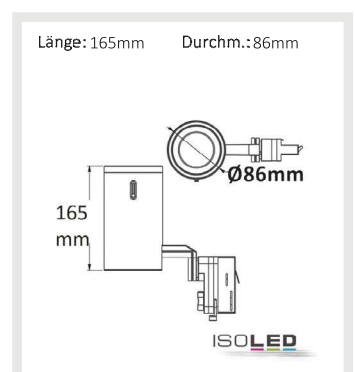

fokussierbar 20°-60°

113526 | 3-PH Schienen-Strahler fokussierbar, 35W, 20°-60°, weiß matt, 4000K

Nennspannung	220-240V AC	Schutzart	IP20
Wirkleistung	35,9 W	Umgebungstemp.	-20° - 30°
Lichtstrom	3600lm	Nutzlebensdauer	50000 h
Farbtemperatur	4000K		
CRI	92		

A++

5 JAHRE GARANTIE

FLICKER FREE

113593 | 3-PH Schienen-Strahler fokussierbar, 35W, 20°-60°, weiß matt, 3500K

Nennspannung	220-240V AC	Schutzart	IP20
Wirkleistung	35,9 W	Umgebungstemp.	-20° - 30°
Lichtstrom	3350lm	Nutzlebensdauer	50000 h
Farbtemperatur	3500K		
CRI	>92		

A+

5 JAHRE GARANTIE

FLICKER FREE

113592 | 3-PH Schienen-Strahler fokussierbar, 35W, 20°-60°, weiß matt, 3000K

Nennspannung	220-240V AC	Schutzart	IP20
Wirkleistung	35,9 W	Umgebungstemp.	-20° - 30°
Lichtstrom	3200lm	Nutzlebensdauer	50000 h
Farbtemperatur	3000K		
CRI	>92		