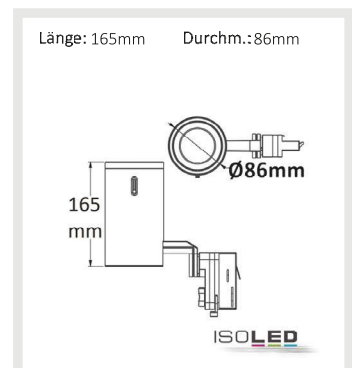

113552 | 3-PH Schienen-Strahler fokussierbar, 35W, 20°-60°, schwarz, 4000K

Nennspannung	220-240V AC	Schutzart	IP20
Wirkleistung	35,9 W	Umgebungstemp.	-20° - 30°
Lichtstrom	3600lm	Nutzlebensdauer	50000 h
Farbtemperatur	4000K		
CRI	92		

A++

5 JAHRE GARANTIE

FLICKER FREE

113596 | 3-PH Schienen-Strahler fokussierbar, 35W, 20°-60°, schwarz, 3500K

Nennspannung	220-240V AC	Schutzart	IP20
Wirkleistung	35,9 W	Umgebungstemp.	-20° - 30°
Lichtstrom	3350lm	Nutzlebensdauer	50000 h
Farbtemperatur	3500K		
CRI	>92		

A+

5 JAHRE GARANTIE

FLICKER FREE

113595 | 3-PH Schienen-Strahler fokussierbar, 35W, 20°-60°, schwarz, 3000K

Nennspannung	220-240V AC	Schutzart	IP20
Wirkleistung	35,9 W	Umgebungstemp.	-20° - 30°
Lichtstrom	3200lm	Nutzlebensdauer	50000 h
Farbtemperatur	3000K		
CRI	>92		

A+

5 JAHRE GARANTIE

FLICKER FREE

113594 | 3-PH Schienen-Strahler fokussierbar, 35W, 20°-60°, schwarz, 2700K

Nennspannung	220-240V AC	Schutzart	IP20
Wirkleistung	35,9 W	Umgebungstemp.	-20° - 30°
Lichtstrom	3100lm	Nutzlebensdauer	50000 h
Farbtemperatur	2700K		
CRI	>92		

A+

5 JAHRE GARANTIE

FLICKER FREE