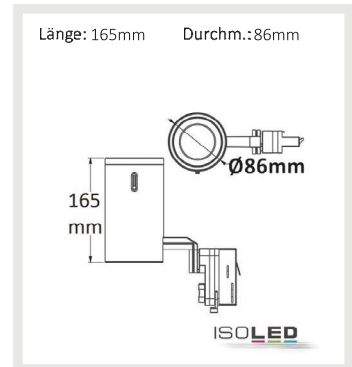

113552 | 3-PH Schienen-Strahler fokussierbar, 35W, 20°-60°, schwarz, 4000K

Nennspannung	220-240V AC	Schutzart	IP20
Wirkleistung	35,9 W	Umgebungstemp.	-20° - 30°
Lichtstrom	3600lm	Nutzlebensdauer	50000 h
Farbtemperatur	4000K		
CRI	92		

A++

5 JAHRE GARANTIE

FLICKER FREE

113596 | 3-PH Schienen-Strahler fokussierbar, 35W, 20°-60°, schwarz, 3500K

Nennspannung	220-240V AC	Schutzart	IP20
Wirkleistung	35,9 W	Umgebungstemp.	-20° - 30°
Lichtstrom	3350lm	Nutzlebensdauer	50000 h
Farbtemperatur	3500K		
CRI	>92		