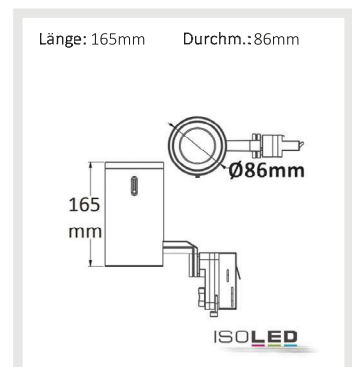

113552 | 3-PH Schienen-Strahler fokussierbar, 35W, 20°-60°, schwarz, 4000K

Nennspannung	220-240V AC	Schutzart	IP20
Wirkleistung	35,9 W	Umgebungstemp.	-20° - 30°
Lichtstrom	3600lm	Nutzlebensdauer	50000 h
Farbtemperatur	4000K		
CRI	92		

A++

5 JAHRE GARANTIE

FLICKER FREE

113596 | 3-PH Schienen-Strahler fokussierbar, 35W, 20°-60°, schwarz, 3500K

Nennspannung	220-240V AC	Schutzart	IP20
Wirkleistung	35,9 W	Umgebungstemp.	-20° - 30°
Lichtstrom	3350lm	Nutzlebensdauer	50000 h
Farbtemperatur	3500K		
CRI	>92		

A+

5 JAHRE GARANTIE

FLICKER FREE

113595 | 3-PH Schienen-Strahler fokussierbar, 35W, 20°-60°, schwarz, 3000K

Nennspannung	220-240V AC	Schutzart	IP20
Wirkleistung	35,9 W	Umgebungstemp.	-20° - 30°
Lichtstrom	3200lm	Nutzlebensdauer	50000 h
Farbtemperatur	3000K		
CRI	>92		

A+

5 JAHRE GARANTIE

FLICKER FREE

113594 | 3-PH Schienen-Strahler fokussierbar, 35W, 20°-60°, schwarz, 2700K

Nennspannung	220-240V AC	Schutzart	IP20
Wirkleistung	35,9 W	Umgebungstemp.	-20° - 30°
Lichtstrom	3100lm	Nutzlebensdauer	50000 h
Farbtemperatur	2700K		
CRI	>92		

A+

5 JAHRE GARANTIE

FLICKER FREE