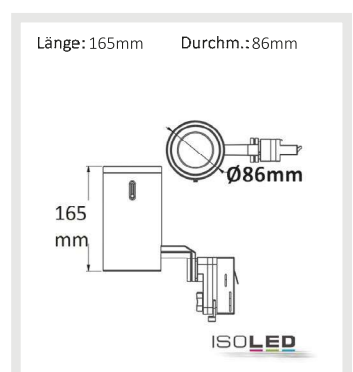

113604 | 3-PH Schienen-Strahler Bread Light fokussierbar, 35W, 20°-60°, weiß matt

Nennspannung	220-240V AC	Schutzart	IP20
Wirkleistung	35,9 W	Umgebungstemp.	-20° - 40°
Lichtstrom	2900lm	Nutzlebensdauer	50000 h
Farbtemperatur	2760K		
CRI	>92		

113605 | 3-PH Schienen-Strahler Fresh Meat Light fokussierbar, 35W, 20°-60°, weiß matt

Nennspannung	220-240V AC	Schutzart	IP20
Wirkleistung	35,9 W	Umgebungstemp.	-20° - 40°
Lichtstrom	1780lm	Nutzlebensdauer	50000 h
Farbtemperatur	3200K		

113603 | 3-PH Schienen-Strahler Fruit Light fokussierbar, 35W, 20°-60°, weiß matt

Nennspannung	220-240V AC	Schutzart	IP20
Wirkleistung	35,9 W	Umgebungstemp.	-20° - 40°
Lichtstrom	3000lm	Nutzlebensdauer	50000 h
Farbtemperatur	3100K		
CRI	>92		

114057 | 3-PH Schienen-Strahler Fruit Light fokussierbar, 35W, 20°-60°, schwarz

Nennspannung	220-240V AC	Schutzart	IP20
Wirkleistung	35,9 W	Umgebungstemp.	-20° - 40°
Lichtstrom	3000lm	Nutzlebensdauer	50000 h
Farbtemperatur	3100K		
CRI	92		