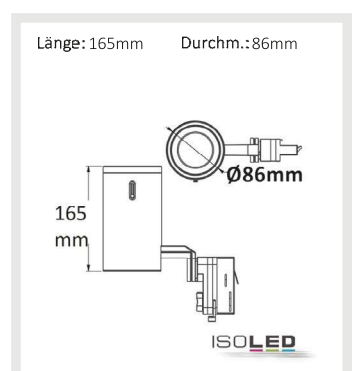

113604 | 3-PH Schienen-Strahler Bread Light fokussierbar, 35W, 20°-60°, weiß matt

Nennspannung	220-240V AC	Schutzart	IP20
Wirkleistung	35,9 W	Umgebungstemp.	-20° - 40°
Lichtstrom	2900lm	Nutzlebensdauer	50000 h
Farbtemperatur	2760K		
CRI	>92		

113605 | 3-PH Schienen-Strahler Fresh Meat Light fokussierbar, 35W, 20°-60°, weiß matt

Nennspannung	220-240V AC	Schutzart	IP20
Wirkleistung	35,9 W	Umgebungstemp.	-20° - 40°
Lichtstrom	1780lm	Nutzlebensdauer	50000 h
Farbtemperatur	3200K		

113603 | 3-PH Schienen-Strahler Fruit Light fokussierbar, 35W, 20°-60°, weiß matt

Nennspannung	220-240V AC	Schutzart	IP20
Wirkleistung	35,9 W	Umgebungstemp.	-20° - 40°
Lichtstrom	3000lm	Nutzlebensdauer	50000 h
Farbtemperatur	3100K		
CRI	>92		

114057 | 3-PH Schienen-Strahler Fruit Light fokussierbar, 35W, 20°-60°, schwarz

Nennspannung	220-240V AC	Schutzart	IP20
Wirkleistung	35,9 W	Umgebungstemp.	-20° - 40°
Lichtstrom	3000lm	Nutzlebensdauer	50000 h
Farbtemperatur	3100K		
CRI	92		