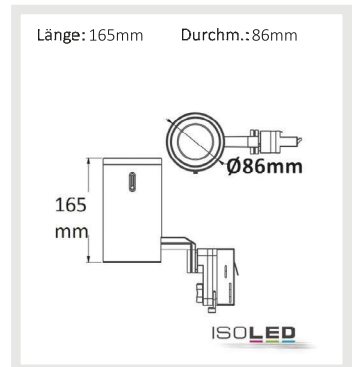

113604 | 3-PH Schienen-Strahler Bread Light fokussierbar, 35W, 20°-60°, weiß matt

Nennspannung	220-240V AC	Schutzart	IP20
Wirkleistung	35,9 W	Umgebungstemp.	-20° - 40°
Lichtstrom	2900lm	Nutzlebensdauer	50000 h
Farbtemperatur	2760K		
CRI	>92		

113605 | 3-PH Schienen-Strahler Fresh Meat Light fokussierbar, 35W, 20°-60°, weiß matt

Nennspannung	220-240V AC	Schutzart	IP20
Wirkleistung	35,9 W	Umgebungstemp.	-20° - 40°
Lichtstrom	1780lm	Nutzlebensdauer	50000 h
Farbtemperatur	3200K		

113603 | 3-PH Schienen-Strahler Fruit Light fokussierbar, 35W, 20°-60°, weiß matt

Nennspannung	220-240V AC	Schutzart	IP20
Wirkleistung	35,9 W	Umgebungstemp.	-20° - 40°
Lichtstrom	3000lm	Nutzlebensdauer	50000 h
Farbtemperatur	3100K		
CRI	>92		

114057 | 3-PH Schienen-Strahler Fruit Light fokussierbar, 35W, 20°-60°, schwarz

Nennspannung	220-240V AC	Schutzart	IP20
Wirkleistung	35,9 W	Umgebungstemp.	-20° - 40°
Lichtstrom	3000lm	Nutzlebensdauer	50000 h
Farbtemperatur	3100K		
CRI	92		