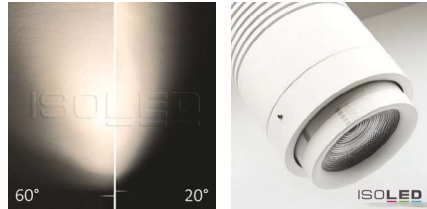

113604 | 3-PH Schienen-Strahler Bread Light fokussierbar, 35W, 20°-60°, weiß matt

Nennspannung	220-240V AC	Schutzart	IP20
Wirkleistung	35,9 W	Umgebungstemp.	-20° - 40°
Lichtstrom	2900lm	Nutzlebensdauer	50000 h
Farbtemperatur	2760K		
CRI	>92		

113605 | 3-PH Schienen-Strahler Fresh Meat Light fokussierbar, 35W, 20°-60°, weiß matt

Nennspannung	220-240V AC	Schutzart	IP20
Wirkleistung	35,9 W	Umgebungstemp.	-20° - 40°
Lichtstrom	1780lm	Nutzlebensdauer	50000 h
Farbtemperatur	3200K		

113603 | 3-PH Schienen-Strahler Fruit Light fokussierbar, 35W, 20°-60°, weiß matt

Nennspannung	220-240V AC	Schutzart	IP20
Wirkleistung	35,9 W	Umgebungstemp.	-20° - 40°
Lichtstrom	3000lm	Nutzlebensdauer	50000 h
Farbtemperatur	3100K		
CRI	>92		

114057 | 3-PH Schienen-Strahler Fruit Light fokussierbar, 35W, 20°-60°, schwarz

Nennspannung	220-240V AC	Schutzart	IP20
Wirkleistung	35,9 W	Umgebungstemp.	-20° - 40°
Lichtstrom	3000lm	Nutzlebensdauer	50000 h
Farbtemperatur	3100K		
CRI	92		