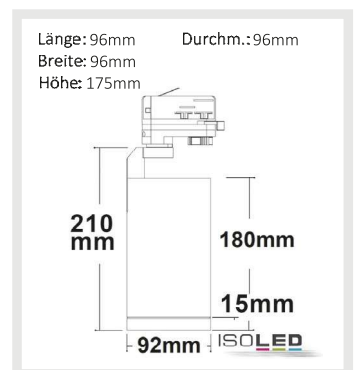

## 113068 | 3-PH Schienen-Strahler, 28W, 15°, weiß matt, neutralweiß

Nennspannung **220-240V AC** Schutzart **IP20**  
 Wirkleistung **29 W** Umgebungstemp. **-20° - 40°**  
 Lichtstrom **3000lm** Nutzlebensdauer **40000 h**  
 Farbtemperatur **4000K**  
 CRI **90**

3 JAHRE GARANTIE

FLICKER FREE

Abstand (m)	Leuchtdichte (lx)	Strahlendurchmesser (Ø)
2 m	13.953 lx	Ø 0,5 m
4 m	3.488 lx	Ø 1,1 m
8 m	872 lx	Ø 2,1 m

## 113896 | 3-PH Schienen-Strahler, 28W, 15°, weiß matt, 3500K

Nennspannung **220-240V AC** Schutzart **IP20**  
 Wirkleistung **29 W** Umgebungstemp. **-25° - 50°**  
 Lichtstrom **2900lm** Nutzlebensdauer **40000 h**  
 Farbtemperatur **3500K**  
 CRI **90**

3 JAHRE GARANTIE

FLICKER FREE

Abstand (m)	Leuchtdichte (lx)	Strahlendurchmesser (Ø)
1 m	53.950 lx	Ø 0,3 m
2 m	13.488 lx	Ø 0,5 m
3 m	5.994 lx	Ø 0,8 m