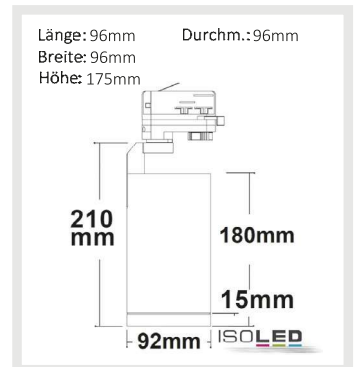

## 113068 | 3-PH Schienen-Strahler, 28W, 15°, weiß matt, neutralweiß

Nennspannung **220-240V AC** Schutzart **IP20**  
 Wirkleistung **29 W** Umgebungstemp. **-20° - 40°**  
 Lichtstrom **3000lm** Nutzlebensdauer **40000 h**  
 Farbtemperatur **4000K**  
 CRI **90**

3 JAHRE GARANTIE

FLICKER FREE

Abstand (m)	Leuchtdichte (lx)	Strahlendurchmesser (Ø)
2 m	13.953 lx	Ø 0,5 m
4 m	3.488 lx	Ø 1,1 m
8 m	872 lx	Ø 2,1 m

## 113896 | 3-PH Schienen-Strahler, 28W, 15°, weiß matt, 3500K

Nennspannung **220-240V AC** Schutzart **IP20**  
 Wirkleistung **29 W** Umgebungstemp. **-25° - 50°**  
 Lichtstrom **2900lm** Nutzlebensdauer **40000 h**  
 Farbtemperatur **3500K**  
 CRI **90**