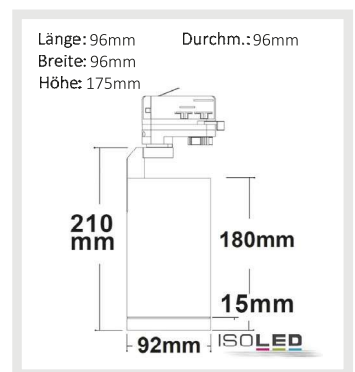

3 JAHRE GARANTIE

FLICKER FREE

Abstand (m)	Leuchtdichte (lx)	Strahlendurchmesser (Ø)
1 m	53.950 lx	Ø 0,3 m
2 m	13.488 lx	Ø 0,5 m
3 m	5.994 lx	Ø 0,8 m

## 113072 | 3-PH Schienen-Strahler, 28W, 15°, weiß matt, warmweiß

Nennspannung **220-240V AC** Schutzart **IP20**  
 Wirkleistung **29 W** Umgebungstemp. **-20° - 40°**  
 Lichtstrom **2800lm** Nutzlebensdauer **40000 h**  
 Farbtemperatur **3000K**  
 CRI **92**

3 JAHRE GARANTIE

FLICKER FREE

Abstand (m)	Leuchtdichte (lx)	Strahlendurchmesser (Ø)
1 m	52.090 lx	Ø 0,3 m
2 m	13.023 lx	Ø 0,5 m
3 m	5.788 lx	Ø 0,8 m