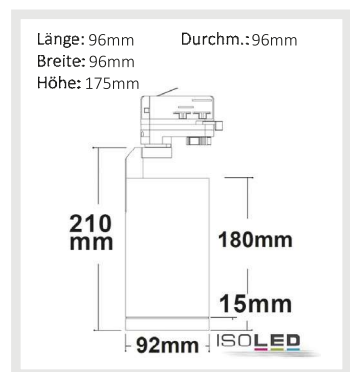

**113898 | 3-PH Schienen-Strahler, 28W, 15°, schwarz, 3500K**

Nennspannung **220-240V AC** Schutzart **IP20**  
 Wirkleistung **29 W** Umgebungstemp. **-25° - 50°C**  
 Lichtstrom **2900lm** Nutzlebensdauer **40000 h**  
 Farbtemperatur **3500K**  
 CRI **90**

**A++**

**3 JAHRE GARANTIE**

**FLICKER FREE**

113898	15°	2900lm
1 m	53.950 lx	Ø 0,3 m
2 m	13.488 lx	Ø 0,5 m
3 m	5.994 lx	Ø 0,8 m

**113930 | 3-PH Schienen-Strahler, 28W, 15°, schwarz, warmweiß**

Nennspannung **220-240V AC** Schutzart **IP20**  
 Wirkleistung **29 W** Umgebungstemp. **-20° - 40°**  
 Lichtstrom **2800lm** Nutzlebensdauer **40000 h**  
 Farbtemperatur **3000K**  
 CRI **90**

**A++**

**3 JAHRE GARANTIE**

**FLICKER FREE**

113930	15°	2800lm
1 m	52.090 lx	Ø 0,3 m
2 m	13.023 lx	Ø 0,5 m
3 m	5.788 lx	Ø 0,8 m

**113008 | 3-PH Schienen-Strahler, 28W, 60°, weiß matt, neutralweiß**

Nennspannung **220-240V AC** Schutzart **IP20**  
 Wirkleistung **29 W** Umgebungstemp. **-20° - 40°**  
 Lichtstrom **3000lm** Nutzlebensdauer **40000 h**  
 Farbtemperatur **4000K**  
 CRI **90**

**A++**

**3 JAHRE GARANTIE**

**FLICKER FREE**

113008	60°	3000lm
2 m	891 lx	Ø 2,3 m
4 m	223 lx	Ø 4,6 m
8 m	56 lx	Ø 9,2 m

**113897 | 3-PH Schienen-Strahler, 28W, 60°, weiß matt, 3500K**

Nennspannung **220-240V AC** Schutzart **IP20**  
 Wirkleistung **29 W** Umgebungstemp. **-25° - 50°**  
 Lichtstrom **2900lm** Nutzlebensdauer **40000 h**  
 Farbtemperatur **3500K**  
 CRI **90**