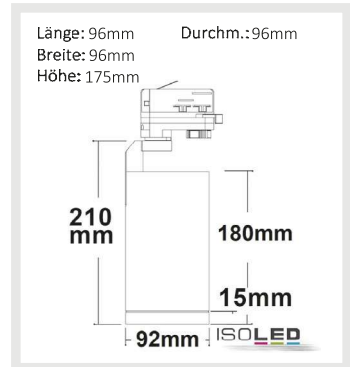

**113898 | 3-PH Schienen-Strahler, 28W, 15°, schwarz, 3500K**

Nennspannung **220-240V AC** Schutzart **IP20**  
 Wirkleistung **29 W** Umgebungstemp. **-25° - 50°C**  
 Lichtstrom **2900lm** Nutzlebensdauer **40000 h**  
 Farbtemperatur **3500K**  
 CRI **90**

**A++**

**3 JAHRE GARANTIE**

**FLICKER FREE**

113898	15°	2900lm
1 m	53.950 lx	Ø 0,3 m
2 m	13.488 lx	Ø 0,5 m
3 m	5.994 lx	Ø 0,8 m

**113930 | 3-PH Schienen-Strahler, 28W, 15°, schwarz, warmweiß**

Nennspannung **220-240V AC** Schutzart **IP20**  
 Wirkleistung **29 W** Umgebungstemp. **-20° - 40°**  
 Lichtstrom **2800lm** Nutzlebensdauer **40000 h**  
 Farbtemperatur **3000K**  
 CRI **90**

**A++**

**3 JAHRE GARANTIE**

**FLICKER FREE**

113930	15°	2800lm
1 m	52.090 lx	Ø 0,3 m
2 m	13.023 lx	Ø 0,5 m
3 m	5.788 lx	Ø 0,8 m

**113008 | 3-PH Schienen-Strahler, 28W, 60°, weiß matt, neutralweiß**

Nennspannung **220-240V AC** Schutzart **IP20**  
 Wirkleistung **29 W** Umgebungstemp. **-20° - 40°**  
 Lichtstrom **3000lm** Nutzlebensdauer **40000 h**  
 Farbtemperatur **4000K**  
 CRI **90**

**A++**

**3 JAHRE GARANTIE**

**FLICKER FREE**

113008	60°	3000lm
2 m	891 lx	Ø 2,3 m
4 m	223 lx	Ø 4,6 m
8 m	56 lx	Ø 9,2 m

**113897 | 3-PH Schienen-Strahler, 28W, 60°, weiß matt, 3500K**

Nennspannung **220-240V AC** Schutzart **IP20**  
 Wirkleistung **29 W** Umgebungstemp. **-25° - 50°**  
 Lichtstrom **2900lm** Nutzlebensdauer **40000 h**  
 Farbtemperatur **3500K**  
 CRI **90**