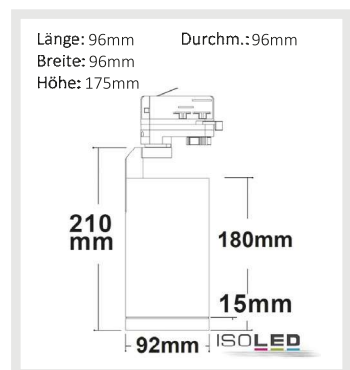

**113898 | 3-PH Schienen-Strahler, 28W, 15°, schwarz, 3500K**

Nennspannung **220-240V AC** Schutzart **IP20**  
 Wirkleistung **29 W** Umgebungstemp. **-25° - 50°C**  
 Lichtstrom **2900lm** Nutzlebensdauer **40000 h**  
 Farbtemperatur **3500K**  
 CRI **90**

**A++**

**3 JAHRE GARANTIE**

**FLICKER FREE**

113898	15°	2900lm
1 m	53.950 lx	Ø 0,3 m
2 m	13.488 lx	Ø 0,5 m
3 m	5.994 lx	Ø 0,8 m

**113930 | 3-PH Schienen-Strahler, 28W, 15°, schwarz, warmweiß**

Nennspannung **220-240V AC** Schutzart **IP20**  
 Wirkleistung **29 W** Umgebungstemp. **-20° - 40°**  
 Lichtstrom **2800lm** Nutzlebensdauer **40000 h**  
 Farbtemperatur **3000K**  
 CRI **90**

**A++**

**3 JAHRE GARANTIE**

**FLICKER FREE**

113930	15°	2800lm
1 m	52.090 lx	Ø 0,3 m
2 m	13.023 lx	Ø 0,5 m
3 m	5.788 lx	Ø 0,8 m

**113008 | 3-PH Schienen-Strahler, 28W, 60°, weiß matt, neutralweiß**

Nennspannung **220-240V AC** Schutzart **IP20**  
 Wirkleistung **29 W** Umgebungstemp. **-20° - 40°**  
 Lichtstrom **3000lm** Nutzlebensdauer **40000 h**  
 Farbtemperatur **4000K**  
 CRI **90**

**A++**

**3 JAHRE GARANTIE**

**FLICKER FREE**

113008	60°	3000lm
2 m	891 lx	Ø 2,3 m
4 m	223 lx	Ø 4,6 m
8 m	56 lx	Ø 9,2 m

**113897 | 3-PH Schienen-Strahler, 28W, 60°, weiß matt, 3500K**

Nennspannung **220-240V AC** Schutzart **IP20**  
 Wirkleistung **29 W** Umgebungstemp. **-25° - 50°**  
 Lichtstrom **2900lm** Nutzlebensdauer **40000 h**  
 Farbtemperatur **3500K**  
 CRI **90**