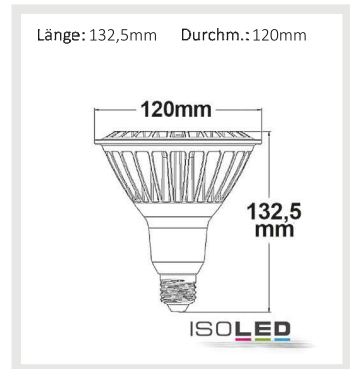

111203 | E27 PAR38, 16W, diffuse, 120°, warmweiß, dimmbar

Nennspannung	230V AC	Schutzart	IP20
Wirkleistung	14 W	Umgebungstemp.	-20° - 40°
Lichtstrom	1400lm	Nutzlebensdauer	25000 h
Farbtemperatur	3000K		
CRI	80		

A++

111203	120°	1400lm
1 m	446 lx	Ø 3,5 m
2 m	112 lx	Ø 6,9 m
3 m	50 lx	Ø 10,4 m

111852 | LED PAR38, E27, 230V, 16W, 30°, warmweiß, dimmbar

Nennspannung	230V AC	Schutzart	IP20
Wirkleistung	14,2 W	Umgebungstemp.	-20° - 45°
Lichtstrom	1320lm	Nutzlebensdauer	25000 h
Farbtemperatur	3000K		
CRI	85		

A++

111852	30°	1320lm
1 m	6.166 lx	Ø 0,5 m
2 m	1.542 lx	Ø 1,1 m
3 m	685 lx	Ø 1,6 m