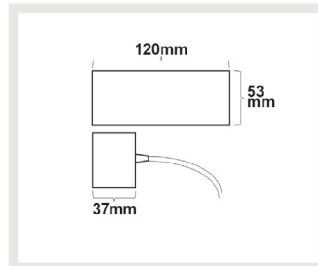

**114170 | Deckenbaldachin eckig weiß inkl. 2-poliges stoffummanteltes Kabel 1,5m**

Länge: 120mm  
Breite: 53mm  
Höhe: 37mm

**114171 | Deckenbaldachin eckig schwarz inkl. 2-pol. stoffummanteltes Kabel 1,5m**

Länge: 120mm  
Breite: 53mm  
Höhe: 37mm

**114172 | Deckenbaldachin rund weiß inkl. 2-poliges stoffummanteltes Kabel 1,5m**

Höhe: 25mm    Durchm.: 70mm

**114173 | Deckenbaldachin rund schwarz inkl. 2-poliges stoffummanteltes Kabel 1,5m**

Höhe: 25mm    Durchm.: 70mm

**111255 | MR16/GU5.3 Fassung Keramik 0-12V**

Höhe: 10mm    Durchm.: 17mm

**111121 | GU10 Fassung Keramik, 0-230V**

Länge: 27mm  
Breite: 27mm  
Höhe: 15mm

**112131 | E27 Fassung Keramik, 0-230V**

Länge: 45,8mm    Durchm.: 41mm

**111818 | GU10 Fassung Keramik mit Bügel, 0-230V**

Länge: 27mm  
Breite: 27mm  
Höhe: 15mm