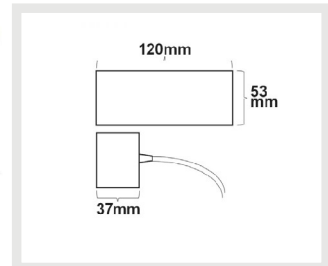

**114170 | Deckenbaldachin eckig weiß inkl. 2-poliges stoffummanteltes Kabel 1,5m**

Länge: 120mm  
Breite: 53mm  
Höhe: 37mm

**114171 | Deckenbaldachin eckig schwarz inkl. 2-pol. stoffummanteltes Kabel 1,5m**

Länge: 120mm  
Breite: 53mm  
Höhe: 37mm

**114172 | Deckenbaldachin rund weiß inkl. 2-poliges stoffummanteltes Kabel 1,5m**

Höhe: 25mm    Durchm.: 70mm

**114173 | Deckenbaldachin rund schwarz inkl. 2-poliges stoffummanteltes Kabel 1,5m**

Höhe: 25mm    Durchm.: 70mm

**111255 | MR16/GU5.3 Fassung Keramik 0-12V**

Höhe: 10mm    Durchm.: 17mm

**111121 | GU10 Fassung Keramik, 0-230V**

Länge: 27mm  
Breite: 27mm  
Höhe: 15mm

**112131 | E27 Fassung Keramik, 0-230V**

Länge: 45,8mm    Durchm.: 41mm

**111818 | GU10 Fassung Keramik mit Bügel, 0-230V**

Länge: 27mm  
Breite: 27mm  
Höhe: 15mm