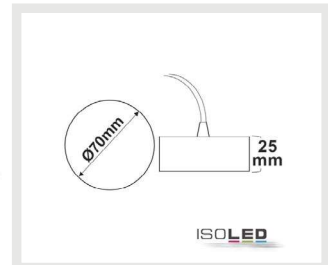

**114170 | Deckenbaldachin eckig weiß inkl. 2-poliges stoffummanteltes Kabel 1,5m**

Länge: 120mm  
Breite: 53mm  
Höhe: 37mm

**114171 | Deckenbaldachin eckig schwarz inkl. 2-pol. stoffummanteltes Kabel 1,5m**

Länge: 120mm  
Breite: 53mm  
Höhe: 37mm

**114172 | Deckenbaldachin rund weiß inkl. 2-poliges stoffummanteltes Kabel 1,5m**

Höhe: 25mm    Durchm.: 70mm

**114173 | Deckenbaldachin rund schwarz inkl. 2-poliges stoffummanteltes Kabel 1,5m**

Höhe: 25mm    Durchm.: 70mm

**111255 | MR16/GU5.3 Fassung Keramik 0-12V**

Höhe: 10mm    Durchm.: 17mm

**111121 | GU10 Fassung Keramik, 0-230V**

Länge: 27mm  
Breite: 27mm  
Höhe: 15mm

**112131 | E27 Fassung Keramik, 0-230V**

Länge: 45,8mm    Durchm.: 41mm

**111818 | GU10 Fassung Keramik mit Bügel, 0-230V**

Länge: 27mm  
Breite: 27mm  
Höhe: 15mm