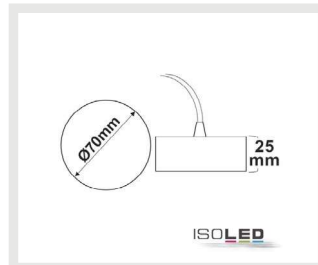

**114170 | Deckenbaldachin eckig weiß inkl. 2-poliges stoffummanteltes Kabel 1,5m**

Länge: 120mm  
Breite: 53mm  
Höhe: 37mm

**114171 | Deckenbaldachin eckig schwarz inkl. 2-pol. stoffummanteltes Kabel 1,5m**

Länge: 120mm  
Breite: 53mm  
Höhe: 37mm

**114172 | Deckenbaldachin rund weiß inkl. 2-poliges stoffummanteltes Kabel 1,5m**

Höhe: 25mm    Durchm.: 70mm

**114173 | Deckenbaldachin rund schwarz inkl. 2-poliges stoffummanteltes Kabel 1,5m**

Höhe: 25mm    Durchm.: 70mm

**111255 | MR16/GU5.3 Fassung Keramik 0-12V**

Höhe: 10mm    Durchm.: 17mm

**111121 | GU10 Fassung Keramik, 0-230V**

Länge: 27mm  
Breite: 27mm  
Höhe: 15mm

**112131 | E27 Fassung Keramik, 0-230V**

Länge: 45,8mm    Durchm.: 41mm

**111818 | GU10 Fassung Keramik mit Bügel, 0-230V**

Länge: 27mm  
Breite: 27mm  
Höhe: 15mm