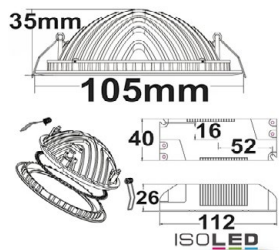

Höhe: 45mm Durchmesser: 98mm
 Ausschn.: 70mm
 EB-Tiefe: 45mm

ISOLED

111835 | LED Downlight, 12W, Glas, seitlich abstrahlend, warmweiß

Nennspannung **230V AC** Schutzart **IP44**
 Wirkleistung **13 W** Umgebungstemp. **-20° - 40°**
 Lichtstrom **950lm** Nutzlebensdauer **30000 h L70|B10**
 Farbtemperatur **2800K** inkl. externem Trafo
 CRI **80**

Höhe: 45mm Durchmesser: 158mm
 Ausschn.: 120mm
 EB-Tiefe: 45mm

ISOLED

112428 | LED Downlight LUNA 8W, indirektes Licht, weiß, neutralweiß

Nennspannung **200-240V AC** Schutzart **IP20**
 Wirkleistung **8,2 W** Umgebungstemp. **-20° - 40°**
 Lichtstrom **350lm** Nutzlebensdauer **30000 h L70|B10**
 Farbtemperatur **4000K** inkl. externem Trafo
 CRI **80**

Höhe: 35mm Durchmesser: 105mm
 Ausschn.: 95mm
 EB-Tiefe: 35mm

112427 | LED Downlight LUNA 8W, indirektes Licht, weiß, warmweiß

Nennspannung **200-240V AC** Schutzart **IP20**
 Wirkleistung **9 W** Umgebungstemp. **-20° - 40°**
 Lichtstrom **300lm** Nutzlebensdauer **30000 h L70|B10**
 Farbtemperatur **2700K** inkl. externem Trafo
 CRI **80**

Höhe: 35mm Durchmesser: 105mm
 Ausschn.: 95mm
 EB-Tiefe: 35mm

ISOLED