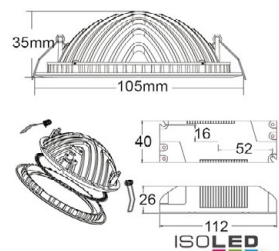

Höhe: 45mm Durchmesser: 98mm
 Ausschn.: 70mm
 EB-Tiefe: 45mm

ISOLED

111835 | LED Downlight, 12W, Glas, seitlich abstrahlend, warmweiß

Nennspannung **230V AC** Schutzart **IP44**
 Wirkleistung **13 W** Umgebungstemp. **-20° - 40°**
 Lichtstrom **950lm** Nutzlebensdauer **30000 h L70|B10**
 Farbtemperatur **2800K** inkl. externem Trafo
 CRI **80**

Höhe: 45mm Durchmesser: 158mm
 Ausschn.: 120mm
 EB-Tiefe: 45mm

ISOLED

112428 | LED Downlight LUNA 8W, indirektes Licht, weiß, neutralweiß

Nennspannung **200-240V AC** Schutzart **IP20**
 Wirkleistung **8,2 W** Umgebungstemp. **-20° - 40°**
 Lichtstrom **350lm** Nutzlebensdauer **30000 h L70|B10**
 Farbtemperatur **4000K** inkl. externem Trafo
 CRI **80**

Höhe: 35mm Durchmesser: 105mm
 Ausschn.: 95mm
 EB-Tiefe: 35mm

112427 | LED Downlight LUNA 8W, indirektes Licht, weiß, warmweiß

Nennspannung **200-240V AC** Schutzart **IP20**
 Wirkleistung **9 W** Umgebungstemp. **-20° - 40°**
 Lichtstrom **300lm** Nutzlebensdauer **30000 h L70|B10**
 Farbtemperatur **2700K** inkl. externem Trafo
 CRI **80**

Höhe: 35mm Durchmesser: 105mm
 Ausschn.: 95mm
 EB-Tiefe: 35mm

ISOLED