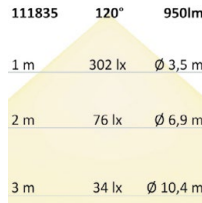

Höhe: 45mm Durchmesser: 98mm
 Ausschn.: 70mm
 EB-Tiefe: 45mm

ISOLED

111835 | LED Downlight, 12W, Glas, seitlich abstrahlend, warmweiß

Nennspannung **230V AC** Schutzart **IP44**
 Wirkleistung **13 W** Umgebungstemp. **-20° - 40°**
 Lichtstrom **950lm** Nutzlebensdauer **30000 h L70|B10**
 Farbtemperatur **2800K** inkl. externem Trafo
 CRI **80**

Höhe: 45mm Durchmesser: 158mm
 Ausschn.: 120mm
 EB-Tiefe: 45mm

ISOLED

112428 | LED Downlight LUNA 8W, indirektes Licht, weiß, neutralweiß

Nennspannung **200-240V AC** Schutzart **IP20**
 Wirkleistung **8,2 W** Umgebungstemp. **-20° - 40°**
 Lichtstrom **350lm** Nutzlebensdauer **30000 h L70|B10**
 Farbtemperatur **4000K** inkl. externem Trafo
 CRI **80**

Höhe: 35mm Durchmesser: 105mm
 Ausschn.: 95mm
 EB-Tiefe: 35mm

112427 | LED Downlight LUNA 8W, indirektes Licht, weiß, warmweiß

Nennspannung **200-240V AC** Schutzart **IP20**
 Wirkleistung **9 W** Umgebungstemp. **-20° - 40°**
 Lichtstrom **300lm** Nutzlebensdauer **30000 h L70|B10**
 Farbtemperatur **2700K** inkl. externem Trafo
 CRI **80**

Höhe: 35mm Durchmesser: 105mm
 Ausschn.: 95mm
 EB-Tiefe: 35mm

ISOLED