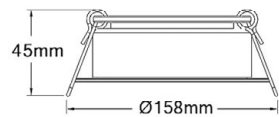

Höhe: 45mm Durchmesser: 98mm
 Ausschn.: 70mm
 EB-Tiefe: 45mm

ISOLED

111835 | LED Downlight, 12W, Glas, seitlich abstrahlend, warmweiß

Nennspannung **230V AC** Schutzart **IP44**
 Wirkleistung **13 W** Umgebungstemp. **-20° - 40°**
 Lichtstrom **950lm** Nutzlebensdauer **30000 h L70|B10**
 Farbtemperatur **2800K** inkl. externem Trafo
 CRI **80**

Höhe: 45mm Durchmesser: 158mm
 Ausschn.: 120mm
 EB-Tiefe: 45mm

ISOLED

112428 | LED Downlight LUNA 8W, indirektes Licht, weiß, neutralweiß

Nennspannung **200-240V AC** Schutzart **IP20**
 Wirkleistung **8,2 W** Umgebungstemp. **-20° - 40°**
 Lichtstrom **350lm** Nutzlebensdauer **30000 h L70|B10**
 Farbtemperatur **4000K** inkl. externem Trafo
 CRI **80**

Höhe: 35mm Durchmesser: 105mm
 Ausschn.: 95mm
 EB-Tiefe: 35mm

112427 | LED Downlight LUNA 8W, indirektes Licht, weiß, warmweiß

Nennspannung **200-240V AC** Schutzart **IP20**
 Wirkleistung **9 W** Umgebungstemp. **-20° - 40°**
 Lichtstrom **300lm** Nutzlebensdauer **30000 h L70|B10**
 Farbtemperatur **2700K** inkl. externem Trafo
 CRI **80**

Höhe: 35mm Durchmesser: 105mm
 Ausschn.: 95mm
 EB-Tiefe: 35mm

ISOLED