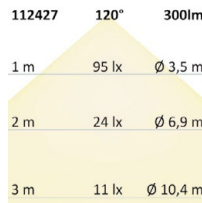

Höhe: 45mm Durchmesser: 98mm
 Ausschn.: 70mm
 EB-Tiefe: 45mm

ISOLED

111835 | LED Downlight, 12W, Glas, seitlich abstrahlend, warmweiß

Nennspannung **230V AC** Schutzart **IP44**
 Wirkleistung **13 W** Umgebungstemp. **-20° - 40°**
 Lichtstrom **950lm** Nutzlebensdauer **30000 h L70|B10**
 Farbtemperatur **2800K** inkl. externem Trafo
 CRI **80**

Höhe: 45mm Durchmesser: 158mm
 Ausschn.: 120mm
 EB-Tiefe: 45mm

ISOLED

112428 | LED Downlight LUNA 8W, indirektes Licht, weiß, neutralweiß

Nennspannung **200-240V AC** Schutzart **IP20**
 Wirkleistung **8,2 W** Umgebungstemp. **-20° - 40°**
 Lichtstrom **350lm** Nutzlebensdauer **30000 h L70|B10**
 Farbtemperatur **4000K** inkl. externem Trafo
 CRI **80**

Höhe: 35mm Durchmesser: 105mm
 Ausschn.: 95mm
 EB-Tiefe: 35mm

112427 | LED Downlight LUNA 8W, indirektes Licht, weiß, warmweiß

Nennspannung **200-240V AC** Schutzart **IP20**
 Wirkleistung **9 W** Umgebungstemp. **-20° - 40°**
 Lichtstrom **300lm** Nutzlebensdauer **30000 h L70|B10**
 Farbtemperatur **2700K** inkl. externem Trafo
 CRI **80**

Höhe: 35mm Durchmesser: 105mm
 Ausschn.: 95mm
 EB-Tiefe: 35mm

ISOLED