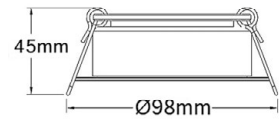

Höhe: 45mm Durchmesser: 98mm
 Ausschn.: 70mm
 EB-Tiefe: 45mm

ISOLED

111835 | LED Downlight, 12W, Glas, seitlich abstrahlend, warmweiß

Nennspannung **230V AC** Schutzart **IP44**
 Wirkleistung **13 W** Umgebungstemp. **-20° - 40°**
 Lichtstrom **950lm** Nutzlebensdauer **30000 h L70|B10**
 Farbtemperatur **2800K** inkl. externem Trafo
 CRI **80**

Höhe: 45mm Durchmesser: 158mm
 Ausschn.: 120mm
 EB-Tiefe: 45mm

ISOLED

112428 | LED Downlight LUNA 8W, indirektes Licht, weiß, neutralweiß

Nennspannung **200-240V AC** Schutzart **IP20**
 Wirkleistung **8,2 W** Umgebungstemp. **-20° - 40°**
 Lichtstrom **350lm** Nutzlebensdauer **30000 h L70|B10**
 Farbtemperatur **4000K** inkl. externem Trafo
 CRI **80**

Höhe: 35mm Durchmesser: 105mm
 Ausschn.: 95mm
 EB-Tiefe: 35mm

112427 | LED Downlight LUNA 8W, indirektes Licht, weiß, warmweiß

Nennspannung **200-240V AC** Schutzart **IP20**
 Wirkleistung **9 W** Umgebungstemp. **-20° - 40°**
 Lichtstrom **300lm** Nutzlebensdauer **30000 h L70|B10**
 Farbtemperatur **2700K** inkl. externem Trafo
 CRI **80**

Höhe: 35mm Durchmesser: 105mm
 Ausschn.: 95mm
 EB-Tiefe: 35mm

ISOLED