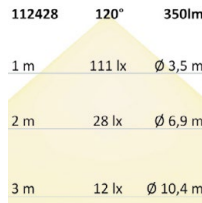

Höhe: 45mm Durchmesser: 98mm
 Ausschn.: 70mm
 EB-Tiefe: 45mm

ISOLED

111835 | LED Downlight, 12W, Glas, seitlich abstrahlend, warmweiß

Nennspannung **230V AC** Schutzart **IP44**
 Wirkleistung **13 W** Umgebungstemp. **-20° - 40°**
 Lichtstrom **950lm** Nutzlebensdauer **30000 h L70|B10**
 Farbtemperatur **2800K** inkl. externem Trafo
 CRI **80**

Höhe: 45mm Durchmesser: 158mm
 Ausschn.: 120mm
 EB-Tiefe: 45mm

ISOLED

112428 | LED Downlight LUNA 8W, indirektes Licht, weiß, neutralweiß

Nennspannung **200-240V AC** Schutzart **IP20**
 Wirkleistung **8,2 W** Umgebungstemp. **-20° - 40°**
 Lichtstrom **350lm** Nutzlebensdauer **30000 h L70|B10**
 Farbtemperatur **4000K** inkl. externem Trafo
 CRI **80**

Höhe: 35mm Durchmesser: 105mm
 Ausschn.: 95mm
 EB-Tiefe: 35mm

112427 | LED Downlight LUNA 8W, indirektes Licht, weiß, warmweiß

Nennspannung **200-240V AC** Schutzart **IP20**
 Wirkleistung **9 W** Umgebungstemp. **-20° - 40°**
 Lichtstrom **300lm** Nutzlebensdauer **30000 h L70|B10**
 Farbtemperatur **2700K** inkl. externem Trafo
 CRI **80**

Höhe: 35mm Durchmesser: 105mm
 Ausschn.: 95mm
 EB-Tiefe: 35mm

ISOLED