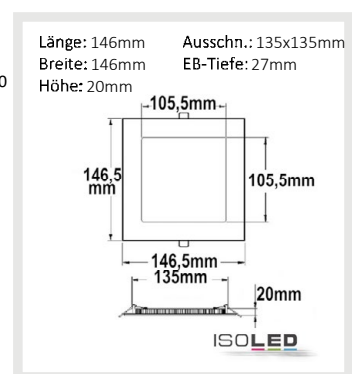

## 112460 | LED Downlight, 9W, ultraflach, eckig, weiß, warmweiß, dimmbar

Nennspannung **230V AC** Schutzart **IP42**  
 Wirkleistung **9,1 W** Umgebungstemp. **-20° - 60°**  
 Lichtstrom **600lm** Nutzlebensdauer **30000 h L70|B10**  
 Farbtemperatur **3000K** inkl. externem Trafo  
 CRI **80**

|        |        |          |
|--------|--------|----------|
| 112461 | 120°   | 700lm    |
| 1 m    | 223 lx | Ø 3,5 m  |
| 2 m    | 56 lx  | Ø 6,9 m  |
| 3 m    | 25 lx  | Ø 10,4 m |

## 114903 | LED Downlight, 9W, eckig, ultraflach, silber, warmweiß, dimmbar

Nennspannung **230V AC** Schutzart **IP42**  
 Wirkleistung **9 W** Umgebungstemp. **-20° - 60°**  
 Lichtstrom **590lm** Nutzlebensdauer **30000 h L70|B10**  
 Farbtemperatur **3000K** inkl. externem Trafo  
 CRI **80**

|        |        |          |
|--------|--------|----------|
| 114903 | 120°   | 590lm    |
| 1 m    | 188 lx | Ø 3,5 m  |
| 2 m    | 47 lx  | Ø 6,9 m  |
| 3 m    | 21 lx  | Ø 10,4 m |