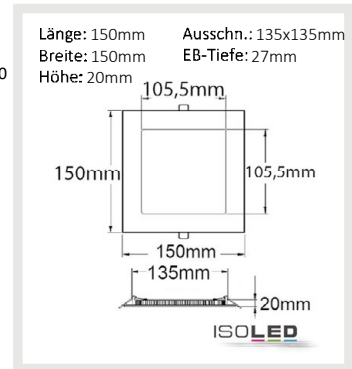

# Eckiger Lochausschnitt

## 112460 | LED Downlight, 9W, ultraflach, eckig, weiß, warmweiß, dimmbar

Nennspannung **230V AC** Schutzart **IP42**  
 Wirkleistung **9,1 W** Umgebungstemp. **-20° - 60°**  
 Lichtstrom **600lm** Nutzlebensdauer **30000 h L70|B10**  
 Farbtemperatur **3000K** inkl. externem Trafo  
 CRI **80**

|        |        |          |
|--------|--------|----------|
| 112460 | 120°   | 600lm    |
| 1 m    | 191 lx | Ø 3,5 m  |
| 2 m    | 48 lx  | Ø 6,9 m  |
| 3 m    | 21 lx  | Ø 10,4 m |

## 112461 | LED Downlight, 9W, ultraflach, eckig, weiß, neutralweiß, dimmbar

Nennspannung **230V AC** Schutzart **IP42**  
 Wirkleistung **9,5 W** Umgebungstemp. **-20° - 60°**  
 Lichtstrom **700lm** Nutzlebensdauer **30000 h L70|B10**  
 Farbtemperatur **4000K** inkl. externem Trafo  
 CRI **82**