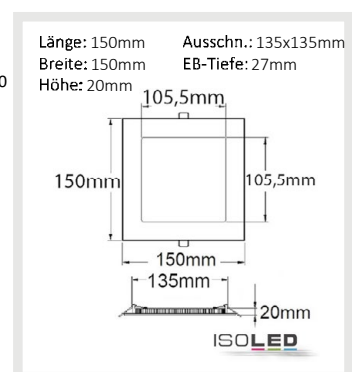

## 112460 | LED Downlight, 9W, ultraflach, eckig, weiß, warmweiß, dimmbar

Nennspannung **230V AC** Schutzart **IP42**  
 Wirkleistung **9,1 W** Umgebungstemp. **-20° - 60°**  
 Lichtstrom **600lm** Nutzlebensdauer **30000 h L70|B10**  
 Farbtemperatur **3000K** inkl. externem Trafo  
 CRI **80**

|        |        |          |
|--------|--------|----------|
| 112460 | 120°   | 600lm    |
| 1 m    | 191 lx | Ø 3,5 m  |
| 2 m    | 48 lx  | Ø 6,9 m  |
| 3 m    | 21 lx  | Ø 10,4 m |

## 112461 | LED Downlight, 9W, ultraflach, eckig, weiß, neutralweiß, dimmbar

Nennspannung **230V AC** Schutzart **IP42**  
 Wirkleistung **9,5 W** Umgebungstemp. **-20° - 60°**  
 Lichtstrom **700lm** Nutzlebensdauer **30000 h L70|B10**  
 Farbtemperatur **4000K** inkl. externem Trafo  
 CRI **82**

|        |        |          |
|--------|--------|----------|
| 112461 | 120°   | 700lm    |
| 1 m    | 223 lx | Ø 3,5 m  |
| 2 m    | 56 lx  | Ø 6,9 m  |
| 3 m    | 25 lx  | Ø 10,4 m |