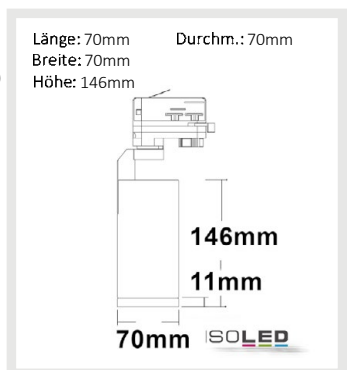

3 JAHRE GARANTIE

Abstand (m)	Leuchtdichte (lx)	Strahlendurchmesser (Ø)
1 m	4.090 lx	Ø 0,7 m
2 m	1.023 lx	Ø 1,4 m
3 m	454 lx	Ø 2,1 m

113007 | 3-PH Schienen-Strahler, 15W, 38°, weiß matt, neutralweiß

Nennspannung **220-240V AC** Schutzart **IP20**
 Wirkleistung **17 W** Umgebungstemp. **-20° - 40°**
 Lichtstrom **1500lm** Nutzlebensdauer **40000 h L70|B10**
 Farbtemperatur **4000K**
 CRI **90**

3 JAHRE GARANTIE

Abstand (m)	Leuchtdichte (lx)	Strahlendurchmesser (Ø)
1 m	4.382 lx	Ø 0,7 m
2 m	1.096 lx	Ø 1,4 m
3 m	487 lx	Ø 2,1 m

113005 | 3-PH Schienen-Strahler, 15W, 38°, schwarz, warmweiß

Nennspannung **220-240V AC** Schutzart **IP20**
 Wirkleistung **17 W** Umgebungstemp. **-20° - 40°**
 Lichtstrom **1400lm** Nutzlebensdauer **40000 h L70|B10**
 Farbtemperatur **3000K**
 CRI **92**

3 JAHRE GARANTIE

Abstand (m)	Leuchtdichte (lx)	Strahlendurchmesser (Ø)
1 m	4.090 lx	Ø 0,7 m
2 m	1.023 lx	Ø 1,4 m
3 m	454 lx	Ø 2,1 m

113009 | 3-PH Schienen-Strahler, 15W, 38°, schwarz, neutralweiß

Nennspannung **220-240V AC** Schutzart **IP20**
 Wirkleistung **17 W** Umgebungstemp. **-20° - 40°**
 Lichtstrom **1500lm** Nutzlebensdauer **40000 h L70|B10**
 Farbtemperatur **4000K**
 CRI **90**

3 JAHRE GARANTIE

Abstand (m)	Leuchtdichte (lx)	Strahlendurchmesser (Ø)
1 m	4.382 lx	Ø 0,7 m
2 m	1.096 lx	Ø 1,4 m
3 m	487 lx	Ø 2,1 m