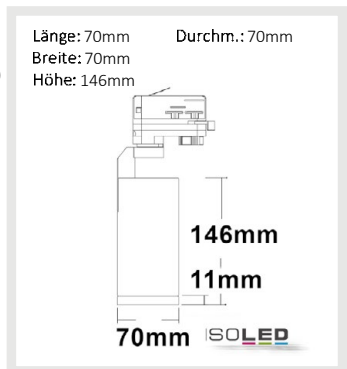

38° | 60°

113003 | 3-PH Schienen-Strahler, 15W, 38°, weiß matt, warmweiß

Nennspannung **220-240V AC** Schutzart **IP20**
 Wirkleistung **17 W** Umgebungstemp. **-20° - 40°**
 Lichtstrom **1400lm** Nutzlebensdauer **40000 h L70|B10**
 Farbtemperatur **3000K**
 CRI **92**

3 JAHRE GARANTIE

Abstand (m)	Leuchtdichte (lx)	Strahlendurchmesser (Ø)
1 m	4.090 lx	Ø 0,7 m
2 m	1.023 lx	Ø 1,4 m
3 m	454 lx	Ø 2,1 m

113007 | 3-PH Schienen-Strahler, 15W, 38°, weiß matt, neutralweiß

Nennspannung **220-240V AC** Schutzart **IP20**
 Wirkleistung **17 W** Umgebungstemp. **-20° - 40°**
 Lichtstrom **1500lm** Nutzlebensdauer **40000 h L70|B10**
 Farbtemperatur **4000K**
 CRI **90**

3 JAHRE GARANTIE

Abstand (m)	Leuchtdichte (lx)	Strahlendurchmesser (Ø)
1 m	4.382 lx	Ø 0,7 m
2 m	1.096 lx	Ø 1,4 m
3 m	487 lx	Ø 2,1 m

113005 | 3-PH Schienen-Strahler, 15W, 38°, schwarz, warmweiß

Nennspannung **220-240V AC** Schutzart **IP20**
 Wirkleistung **17 W** Umgebungstemp. **-20° - 40°**
 Lichtstrom **1400lm** Nutzlebensdauer **40000 h L70|B10**
 Farbtemperatur **3000K**
 CRI **92**

3 JAHRE GARANTIE

Abstand (m)	Leuchtdichte (lx)	Strahlendurchmesser (Ø)
1 m	4.090 lx	Ø 0,7 m
2 m	1.023 lx	Ø 1,4 m
3 m	454 lx	Ø 2,1 m

113009 | 3-PH Schienen-Strahler, 15W, 38°, schwarz, neutralweiß

Nennspannung **220-240V AC** Schutzart **IP20**
 Wirkleistung **17 W** Umgebungstemp. **-20° - 40°**
 Lichtstrom **1500lm** Nutzlebensdauer **40000 h L70|B10**
 Farbtemperatur **4000K**
 CRI **90**