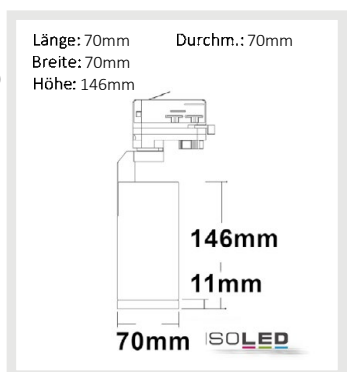

3 JAHRE GARANTIE

Abstand (m)	Leuchtdichte (lx)	Strahlendurchmesser (Ø)
1 m	4.090 lx	Ø 0,7 m
2 m	1.023 lx	Ø 1,4 m
3 m	454 lx	Ø 2,1 m

113007 | 3-PH Schienen-Strahler, 15W, 38°, weiß matt, neutralweiß

Nennspannung **220-240V AC** Schutzart **IP20**
 Wirkleistung **17 W** Umgebungstemp. **-20° - 40°**
 Lichtstrom **1500lm** Nutzlebensdauer **40000 h L70|B10**
 Farbtemperatur **4000K**
 CRI **90**

3 JAHRE GARANTIE

Abstand (m)	Leuchtdichte (lx)	Strahlendurchmesser (Ø)
1 m	4.382 lx	Ø 0,7 m
2 m	1.096 lx	Ø 1,4 m
3 m	487 lx	Ø 2,1 m

113005 | 3-PH Schienen-Strahler, 15W, 38°, schwarz, warmweiß

Nennspannung **220-240V AC** Schutzart **IP20**
 Wirkleistung **17 W** Umgebungstemp. **-20° - 40°**
 Lichtstrom **1400lm** Nutzlebensdauer **40000 h L70|B10**
 Farbtemperatur **3000K**
 CRI **92**

3 JAHRE GARANTIE

Abstand (m)	Leuchtdichte (lx)	Strahlendurchmesser (Ø)
1 m	4.090 lx	Ø 0,7 m
2 m	1.023 lx	Ø 1,4 m
3 m	454 lx	Ø 2,1 m

113009 | 3-PH Schienen-Strahler, 15W, 38°, schwarz, neutralweiß

Nennspannung **220-240V AC** Schutzart **IP20**
 Wirkleistung **17 W** Umgebungstemp. **-20° - 40°**
 Lichtstrom **1500lm** Nutzlebensdauer **40000 h L70|B10**
 Farbtemperatur **4000K**
 CRI **90**

3 JAHRE GARANTIE

Abstand (m)	Leuchtdichte (lx)	Strahlendurchmesser (Ø)
1 m	4.382 lx	Ø 0,7 m
2 m	1.096 lx	Ø 1,4 m
3 m	487 lx	Ø 2,1 m