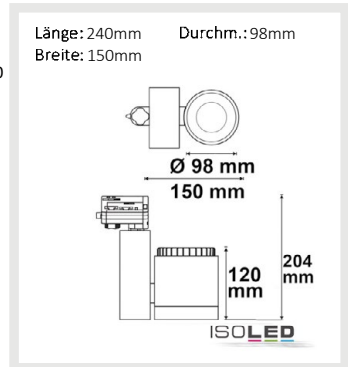

Fokussierbar 30°-50° | dimmbar

113968 | 3-PH Schienen-Strahler fokussierbar, 30W, 30°-50°, weiß matt, warmweiß, dimmbar

Nennspannung **220-240V AC** Schutzart **IP20**
 Wirkleistung **27,3 W** Umgebungstemp. **-20° - 40°**
 Lichtstrom **2700lm** Nutzlebensdauer **40000 h L70|B10**
 Farbtemperatur **3000K**
 CRI **92**

113967 | 3-PH Schienen-Strahler fokussierbar, 30W, 30°-50°, weiß matt, neutralweiß, dimmbar

Nennspannung **220-240V AC** Schutzart **IP20**
 Wirkleistung **27,3 W** Umgebungstemp. **-20° - 40°**
 Lichtstrom **3000lm** Nutzlebensdauer **40000 h L70|B10**
 Farbtemperatur **4000K**
 CRI **92**

113970 | 3-PH Schienen-Strahler fokussierbar, 30W, 30°-50°, schwarz matt, warmweiß, dimmbar

Nennspannung **220-240V AC** Schutzart **IP20**
 Wirkleistung **27,2 W** Umgebungstemp. **-20° - 40°**
 Lichtstrom **2700lm** Nutzlebensdauer **40000 h L70|B10**
 Farbtemperatur **3000K**
 CRI **92**

113969 | 3-PH Schienen-Strahler fokussierbar, 30W, 30°-50°, schwarz matt, neutralweiß, dimmbar

Nennspannung **220-240V AC** Schutzart **IP20**
 Wirkleistung **27,3 W** Umgebungstemp. **-20° - 40°**
 Lichtstrom **3000lm** Nutzlebensdauer **40000 h L70|B10**
 Farbtemperatur **4000K**
 CRI **92**