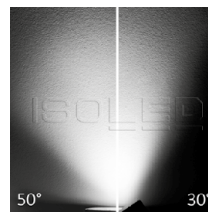

Fokussierbar 30°-50° | dimmbar

113968 | 3-PH Schienen-Strahler fokussierbar, 30W, 30°-50°, weiß matt, warmweiß, dimmbar

Nennspannung **220-240V AC** Schutzart **IP20**
 Wirkleistung **27,3 W** Umgebungstemp. **-20° - 40°**
 Lichtstrom **2700lm** Nutzlebensdauer **40000 h L70|B10**
 Farbtemperatur **3000K**
 CRI **92**

113967 | 3-PH Schienen-Strahler fokussierbar, 30W, 30°-50°, weiß matt, neutralweiß, dimmbar

Nennspannung **220-240V AC** Schutzart **IP20**
 Wirkleistung **27,3 W** Umgebungstemp. **-20° - 40°**
 Lichtstrom **3000lm** Nutzlebensdauer **40000 h L70|B10**
 Farbtemperatur **4000K**
 CRI **92**

113970 | 3-PH Schienen-Strahler fokussierbar, 30W, 30°-50°, schwarz matt, warmweiß, dimmbar

Nennspannung **220-240V AC** Schutzart **IP20**
 Wirkleistung **27,2 W** Umgebungstemp. **-20° - 40°**
 Lichtstrom **2700lm** Nutzlebensdauer **40000 h L70|B10**
 Farbtemperatur **3000K**
 CRI **92**

113969 | 3-PH Schienen-Strahler fokussierbar, 30W, 30°-50°, schwarz matt, neutralweiß, dimmbar

Nennspannung **220-240V AC** Schutzart **IP20**
 Wirkleistung **27,3 W** Umgebungstemp. **-20° - 40°**
 Lichtstrom **3000lm** Nutzlebensdauer **40000 h L70|B10**
 Farbtemperatur **4000K**
 CRI **92**