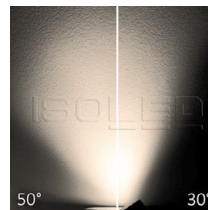

Fokussierbar 30°-50° | dimmbar

113968 | 3-PH Schienen-Strahler fokussierbar, 30W, 30°-50°, weiß matt, warmweiß, dimmbar

Nennspannung **220-240V AC** Schutzart **IP20**
 Wirkleistung **27,3 W** Umgebungstemp. **-20° - 40°**
 Lichtstrom **2700lm** Nutzlebensdauer **40000 h L70|B10**
 Farbtemperatur **3000K**
 CRI **92**

113967 | 3-PH Schienen-Strahler fokussierbar, 30W, 30°-50°, weiß matt, neutralweiß, dimmbar

Nennspannung **220-240V AC** Schutzart **IP20**
 Wirkleistung **27,3 W** Umgebungstemp. **-20° - 40°**
 Lichtstrom **3000lm** Nutzlebensdauer **40000 h L70|B10**
 Farbtemperatur **4000K**
 CRI **92**

113970 | 3-PH Schienen-Strahler fokussierbar, 30W, 30°-50°, schwarz matt, warmweiß, dimmbar

Nennspannung **220-240V AC** Schutzart **IP20**
 Wirkleistung **27,2 W** Umgebungstemp. **-20° - 40°**
 Lichtstrom **2700lm** Nutzlebensdauer **40000 h L70|B10**
 Farbtemperatur **3000K**
 CRI **92**

113969 | 3-PH Schienen-Strahler fokussierbar, 30W, 30°-50°, schwarz matt, neutralweiß, dimmbar

Nennspannung **220-240V AC** Schutzart **IP20**
 Wirkleistung **27,3 W** Umgebungstemp. **-20° - 40°**
 Lichtstrom **3000lm** Nutzlebensdauer **40000 h L70|B10**
 Farbtemperatur **4000K**
 CRI **92**