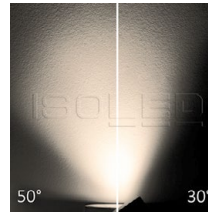

Fokussierbar 30°-50° | dimmbar

113968 | 3-PH Schienen-Strahler fokussierbar, 30W, 30°-50°, weiß matt, warmweiß, dimmbar

Nennspannung **220-240V AC** Schutzart **IP20**
 Wirkleistung **27,3 W** Umgebungstemp. **-20° - 40°**
 Lichtstrom **2700lm** Nutzlebensdauer **40000 h L70|B10**
 Farbtemperatur **3000K**
 CRI **92**

113967 | 3-PH Schienen-Strahler fokussierbar, 30W, 30°-50°, weiß matt, neutralweiß, dimmbar

Nennspannung **220-240V AC** Schutzart **IP20**
 Wirkleistung **27,3 W** Umgebungstemp. **-20° - 40°**
 Lichtstrom **3000lm** Nutzlebensdauer **40000 h L70|B10**
 Farbtemperatur **4000K**
 CRI **92**

113970 | 3-PH Schienen-Strahler fokussierbar, 30W, 30°-50°, schwarz matt, warmweiß, dimmbar

Nennspannung **220-240V AC** Schutzart **IP20**
 Wirkleistung **27,2 W** Umgebungstemp. **-20° - 40°**
 Lichtstrom **2700lm** Nutzlebensdauer **40000 h L70|B10**
 Farbtemperatur **3000K**
 CRI **92**

113969 | 3-PH Schienen-Strahler fokussierbar, 30W, 30°-50°, schwarz matt, neutralweiß, dimmbar

Nennspannung **220-240V AC** Schutzart **IP20**
 Wirkleistung **27,3 W** Umgebungstemp. **-20° - 40°**
 Lichtstrom **3000lm** Nutzlebensdauer **40000 h L70|B10**
 Farbtemperatur **4000K**
 CRI **92**