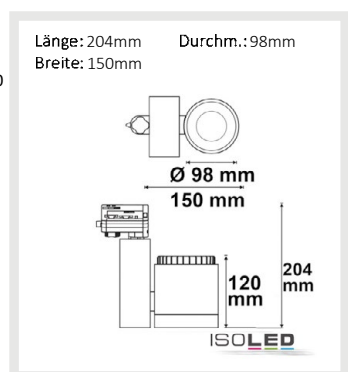

Fokussierbar 30°-50° | dimmbar

113968 | 3-PH Schienen-Strahler fokussierbar, 30W, 30°-50°, weiß matt, warmweiß, dimmbar

Nennspannung **220-240V AC** Schutzart **IP20**
 Wirkleistung **27,3 W** Umgebungstemp. **-20° - 40°**
 Lichtstrom **2700lm** Nutzlebensdauer **40000 h L70|B10**
 Farbtemperatur **3000K**
 CRI **92**

113967 | 3-PH Schienen-Strahler fokussierbar, 30W, 30°-50°, weiß matt, neutralweiß, dimmbar

Nennspannung **220-240V AC** Schutzart **IP20**
 Wirkleistung **27,3 W** Umgebungstemp. **-20° - 40°**
 Lichtstrom **3000lm** Nutzlebensdauer **40000 h L70|B10**
 Farbtemperatur **4000K**
 CRI **92**

113970 | 3-PH Schienen-Strahler fokussierbar, 30W, 30°-50°, schwarz matt, warmweiß, dimmbar

Nennspannung **220-240V AC** Schutzart **IP20**
 Wirkleistung **27,2 W** Umgebungstemp. **-20° - 40°**
 Lichtstrom **2700lm** Nutzlebensdauer **40000 h L70|B10**
 Farbtemperatur **3000K**
 CRI **92**

113969 | 3-PH Schienen-Strahler fokussierbar, 30W, 30°-50°, schwarz matt, neutralweiß, dimmbar

Nennspannung **220-240V AC** Schutzart **IP20**
 Wirkleistung **27,3 W** Umgebungstemp. **-20° - 40°**
 Lichtstrom **3000lm** Nutzlebensdauer **40000 h L70|B10**
 Farbtemperatur **4000K**
 CRI **92**