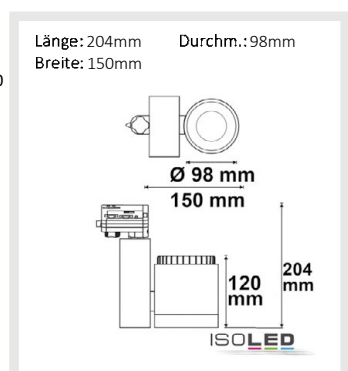

Fokussierbar 30°-50° | dimmbar

113968 | 3-PH Schienen-Strahler fokussierbar, 30W, 30°-50°, weiß matt, warmweiß, dimmbar

Nennspannung **220-240V AC** Schutzart **IP20**
 Wirkleistung **27,3 W** Umgebungstemp. **-20° - 40°**
 Lichtstrom **2700lm** Nutzlebensdauer **40000 h L70|B10**
 Farbtemperatur **3000K**
 CRI **92**

113967 | 3-PH Schienen-Strahler fokussierbar, 30W, 30°-50°, weiß matt, neutralweiß, dimmbar

Nennspannung **220-240V AC** Schutzart **IP20**
 Wirkleistung **27,3 W** Umgebungstemp. **-20° - 40°**
 Lichtstrom **3000lm** Nutzlebensdauer **40000 h L70|B10**
 Farbtemperatur **4000K**
 CRI **92**

113970 | 3-PH Schienen-Strahler fokussierbar, 30W, 30°-50°, schwarz matt, warmweiß, dimmbar

Nennspannung **220-240V AC** Schutzart **IP20**
 Wirkleistung **27,2 W** Umgebungstemp. **-20° - 40°**
 Lichtstrom **2700lm** Nutzlebensdauer **40000 h L70|B10**
 Farbtemperatur **3000K**
 CRI **92**

113969 | 3-PH Schienen-Strahler fokussierbar, 30W, 30°-50°, schwarz matt, neutralweiß, dimmbar

Nennspannung **220-240V AC** Schutzart **IP20**
 Wirkleistung **27,3 W** Umgebungstemp. **-20° - 40°**
 Lichtstrom **3000lm** Nutzlebensdauer **40000 h L70|B10**
 Farbtemperatur **4000K**
 CRI **92**