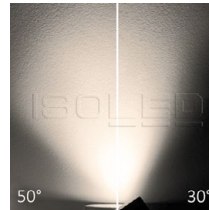

## 115127 | 3-PH Schienen-Strahler fokussierbar, 36W, 30°-50°, weiß matt, 3000K, CRI92, DALI dimmbar

Nennspannung **220-240V AC** Schutzart **IP20**  
 Wirkleistung **36 W** Umgebungstemp. **-20° - 40°**  
 Lichtstrom **3500lm** Nutzlebensdauer **40000 h L70|B10**  
 Farbtemperatur **3000K**  
 CRI **92**

Länge: 204mm Durchmesser: 98mm  
 Breite: 150mm