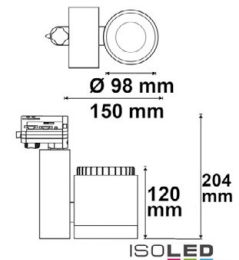

Länge: 204mm Durchmesser: 98mm  
 Breite: 150mm