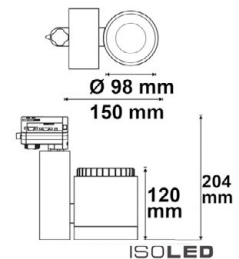

Länge: 204mm Durchmesser: 98mm  
 Breite: 150mm