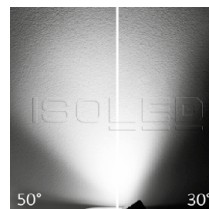

## 115127 | 3-PH Schienen-Strahler fokussierbar, 36W, 30°-50°, weiß matt, 3000K, CRI92, DALI dimmbar

Nennspannung **220-240V AC** Schutzart **IP20**  
 Wirkleistung **36 W** Umgebungstemp. **-20° - 40°**  
 Lichtstrom **3500lm** Nutzlebensdauer **40000 h L70|B10**  
 Farbtemperatur **3000K**  
 CRI **92**

Länge: 204mm Durchmesser: 98mm  
 Breite: 150mm

## 115126 | 3-PH Schienen-Strahler fokussierbar, 36W, 30°-50°, weiß matt, 4000K, CRI92, DALI dimmbar

Nennspannung **220-240V AC** Schutzart **IP20**  
 Wirkleistung **36 W** Umgebungstemp. **-20° - 40°**  
 Lichtstrom **3500lm** Nutzlebensdauer **40000 h L70|B10**  
 Farbtemperatur **4000K**  
 CRI **92**