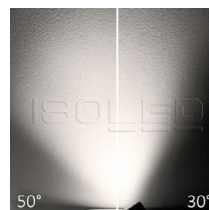

Nennspannung **220-240V AC** Schutzart **IP20**
Wirkleistung **36 W** Umgebungstemp. **-20° - 40°**
Lichtstrom **3500lm** Nutzlebensdauer **40000 h L70|B10**
Farbtemperatur **3000K**
CRI **92**

Länge: 204mm Durchmesser: 98mm
Breite: 150mm