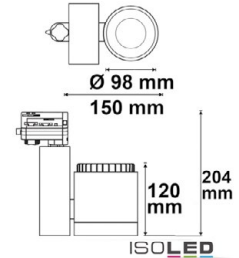

Länge: 204mm Durchmesser: 98mm  
 Breite: 150mm