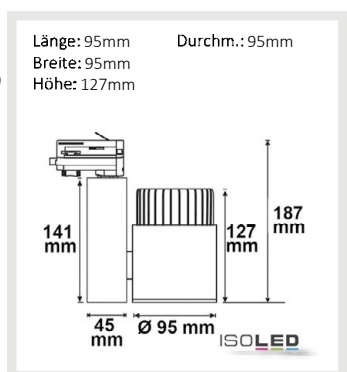

CRI82 | 38°/60°

114134 | 3-PH Schienen-Strahler 36W, 38°, weiß matt, 4000K, CRI82

A+ G E

3 JAHRE GARANTIE

Nennspannung **220-240V AC** Schutzart **IP20**
 Wirkleistung **36 W** Umgebungstemp. **-20° - 40°**
 Lichtstrom **3800lm** Nutzlebensdauer **40000 h L70|B10**
 Farbtemperatur **4000K**
 CRI **82**

114134	38°	3800lm
2 m	2.775 lx	Ø 1,4 m
4 m	694 lx	Ø 2,8 m
8 m	173 lx	Ø 5,5 m

114135 | 3-PH Schienen-Strahler 36W, 60°, weiß matt, 4000K, CRI82

A+ G E

3 JAHRE GARANTIE

Nennspannung **220-240V AC** Schutzart **IP20**
 Wirkleistung **36 W** Umgebungstemp. **-20° - 40°**
 Lichtstrom **3800lm** Nutzlebensdauer **40000 h L70|B10**
 Farbtemperatur **4000K**
 CRI **82**

114135	60°	3800lm
2 m	1.129 lx	Ø 2,3 m
4 m	282 lx	Ø 4,6 m
8 m	71 lx	Ø 9,2 m

114136 | 3-PH Schienen-Strahler 36W, 38°, schwarz matt, 4000K, CRI82

A+ G E

3 JAHRE GARANTIE

Nennspannung **220-240V AC** Schutzart **IP20**
 Wirkleistung **36 W** Umgebungstemp. **-20° - 40°**
 Lichtstrom **3800lm** Nutzlebensdauer **40000 h L70|B10**
 Farbtemperatur **4000K**
 CRI **82**

114137	60°	3800lm
2 m	1.129 lx	Ø 2,3 m
4 m	282 lx	Ø 4,6 m
8 m	71 lx	Ø 9,2 m