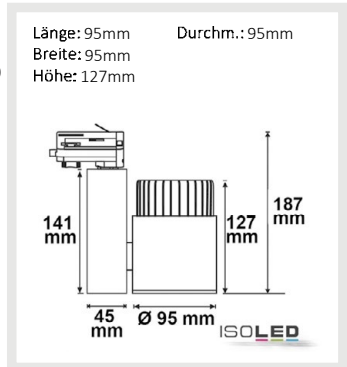

CRI82 | 38°/60°

114134 | 3-PH Schienen-Strahler 36W, 38°, weiß matt, 4000K, CRI82

A+ G E

3 JAHRE GARANTIE

Nennspannung **220-240V AC** Schutzart **IP20**
 Wirkleistung **36 W** Umgebungstemp. **-20° - 40°**
 Lichtstrom **3800lm** Nutzlebensdauer **40000 h L70|B10**
 Farbtemperatur **4000K**
 CRI **82**

114134	38°	3800lm
2 m	2.775 lx	Ø 1,4 m
4 m	694 lx	Ø 2,8 m
8 m	173 lx	Ø 5,5 m

114135 | 3-PH Schienen-Strahler 36W, 60°, weiß matt, 4000K, CRI82

A+ G E

3 JAHRE GARANTIE

Nennspannung **220-240V AC** Schutzart **IP20**
 Wirkleistung **36 W** Umgebungstemp. **-20° - 40°**
 Lichtstrom **3800lm** Nutzlebensdauer **40000 h L70|B10**
 Farbtemperatur **4000K**
 CRI **82**

114135	60°	3800lm
2 m	1.129 lx	Ø 2,3 m
4 m	282 lx	Ø 4,6 m
8 m	71 lx	Ø 9,2 m

114136 | 3-PH Schienen-Strahler 36W, 38°, schwarz matt, 4000K, CRI82

A+ G E

3 JAHRE GARANTIE

Nennspannung **220-240V AC** Schutzart **IP20**
 Wirkleistung **36 W** Umgebungstemp. **-20° - 40°**
 Lichtstrom **3800lm** Nutzlebensdauer **40000 h L70|B10**
 Farbtemperatur **4000K**
 CRI **82**

114137	60°	3800lm
2 m	1.129 lx	Ø 2,3 m
4 m	282 lx	Ø 4,6 m
8 m	71 lx	Ø 9,2 m