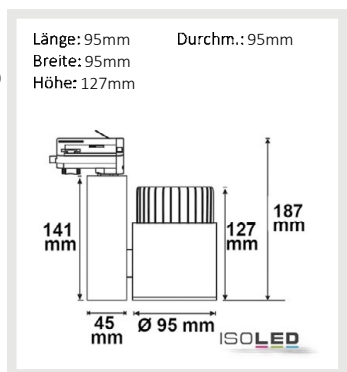

114134	38°	3800lm
2 m	2.775 lx	Ø 1,4 m
4 m	694 lx	Ø 2,8 m
8 m	173 lx	Ø 5,5 m

114135 | 3-PH Schienen-Strahler 36W, 60°, weiß matt, 4000K, CRI82

A+ G E

3 JAHRE GARANTIE

Nennspannung **220-240V AC** Schutzart **IP20**
 Wirkleistung **36 W** Umgebungstemp. **-20° - 40°**
 Lichtstrom **3800lm** Nutzlebensdauer **40000 h L70|B10**
 Farbtemperatur **4000K**
 CRI **82**

114135	60°	3800lm
2 m	1.129 lx	Ø 2,3 m
4 m	282 lx	Ø 4,6 m
8 m	71 lx	Ø 9,2 m

114136 | 3-PH Schienen-Strahler 36W, 38°, schwarz matt, 4000K, CRI82

A+ G E

3 JAHRE GARANTIE

Nennspannung **220-240V AC** Schutzart **IP20**
 Wirkleistung **36 W** Umgebungstemp. **-20° - 40°**
 Lichtstrom **3800lm** Nutzlebensdauer **40000 h L70|B10**
 Farbtemperatur **4000K**
 CRI **82**

114136	38°	3800lm
2 m	2.775 lx	Ø 1,4 m
4 m	694 lx	Ø 2,8 m
8 m	173 lx	Ø 5,5 m

114137 | 3-PH Schienen-Strahler 36W, 60°, schwarz matt, 4000K, CRI82

A+ G E

3 JAHRE GARANTIE

Nennspannung **220-240V AC** Schutzart **IP20**
 Wirkleistung **36 W** Umgebungstemp. **-20° - 40°**
 Lichtstrom **3800lm** Nutzlebensdauer **40000 h L70|B10**
 Farbtemperatur **4000K**
 CRI **82**

114137	60°	3800lm
2 m	1.129 lx	Ø 2,3 m
4 m	282 lx	Ø 4,6 m
8 m	71 lx	Ø 9,2 m