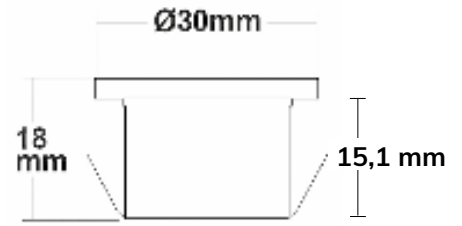

## LED SPOT

12 V DC oder 700 MA | 3 Watt | IP54 | 100°  
Kabellänge 32 cm + 17 cm  
Einbautiefe 15,1 mm

Ø 26 mm

## LED Möbeleinbaustrahler

4 Watt | IP42 | 60° | dimmbar  
Kabellänge 100 cm  
Einbautiefe 10 mm

Ø 55 mm