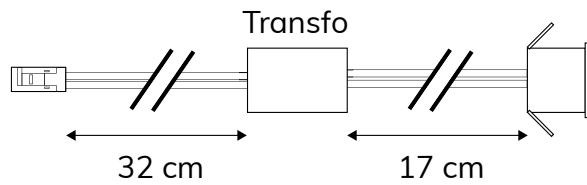

WARMWEISS

Lichtstrom: 160 Lm
Farbtemp.: 3.000 K
111406

KALTWEISS

Lichtstrom: 170 Lm
Farbtemp.: 6.000 K
111407