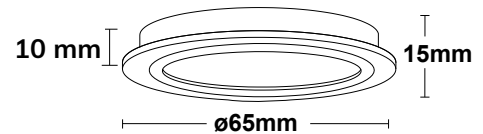

LED Möbeleinbaustrahler

4 Watt | IP42 | 60° | dimmbar
Kabellänge 100 cm
Einbautiefe 10 mm

Ø 55 mm