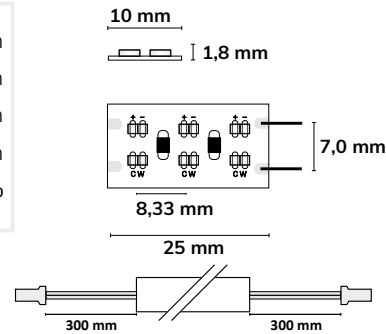

24V LED MINIAMP FLEXBAND WEISSDYN. 20 WATT | IP20

1:1
MASS

10 mm Breite	480 LED/ METER max. 5 m / Einspeisung	Trennstelle: 25 mm
24 V DC Spannung	19 W/m Leistung	Breite: 10 mm
IP20 Schutzart		Höhe: 1,8 mm
		Pitch: 8,33 mm
		Stunden: 20.000 h L70B10

Beidseitig 30 cm Kabel mit Stecker

[114641](#) 2,5 METER | [114642](#) 5 METER

LED CRI919/940 MiniAMP 24V-Flexband

Weißdynamisch | 1900-4000 K | CRI92
1650 Lumen/Meter | 85 Lm/W
Wirkleistung: 19 Watt/Meter

LED Push/Funk PWM-Controller

12-24 V DC | 5 A | IP20 | inkl. Fernbedienung
Weißdynamisch
Kabellänge beidseitig 30 cm
[114643](#)

Der Controller [114643](#) kann optional mit allen weißdynamischen Fernbedienungen der ISOLED® SYS-PRO Serie angesteuert werden.