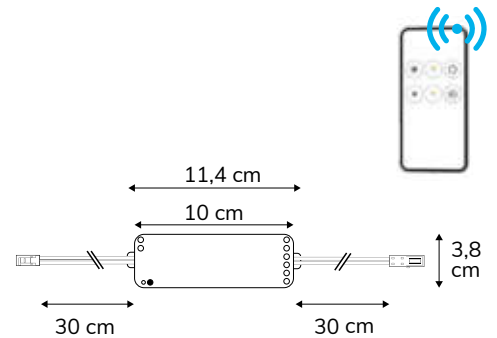

24V LED MINIAMP FLEXBAND WEISSDYN. 20 WATT | IP20

1:1
MASS

10 mm Breite	480 LED/ METER max. 5 m / Einspeisung	Trennstelle: 25 mm
24 V DC Spannung	19 W/m Leistung	Breite: 10 mm
IP20 Schutzart		Höhe: 1,8 mm
		Pitch: 8,33 mm
		Stunden: 20.000 h L70B10

Beidseitig 30 cm Kabel mit Stecker

[114641](#) 2,5 METER | [114642](#) 5 METER

LED CRI919/940 MiniAMP 24V-Flexband

Weißdynamisch | 1900-4000 K | CRI92
1650 Lumen/Meter | 85 Lm/W
Wirkleistung: 19 Watt/Meter

LED Push/Funk PWM-Controller

12-24 V DC | 5 A | IP20 | inkl. Fernbedienung
Weißdynamisch
Kabellänge beidseitig 30 cm
[114643](#)

Der Controller [114643](#) kann optional mit allen weißdynamischen Fernbedienungen der ISOLED® SYS-PRO Serie angesteuert werden.