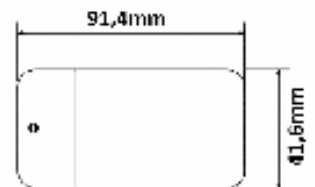

### 24 V DC | 0-30 W | IP20

200 cm Kabel mit Flachstecker  
sekundär 2 female Buchsen  
Zuleitung Kabellänge 190 cm  
Verteiler Kabellänge 2 x 10 cm

**NENNSPANNUNG:** 100-240 V AC  
**WIRKLEISTUNG:** 0-30 W

### 24 V DC | 0-50 W | IP20

120 cm Kabel mit Flachstecker  
sekundär 2 female Buchsen  
Zuleitung Kabellänge 120 cm  
Verteiler Kabellänge 2 x 10 cm

**NENNSPANNUNG:** 24 V DC  
**WIRKLEISTUNG:** 0-50 W

**114526**