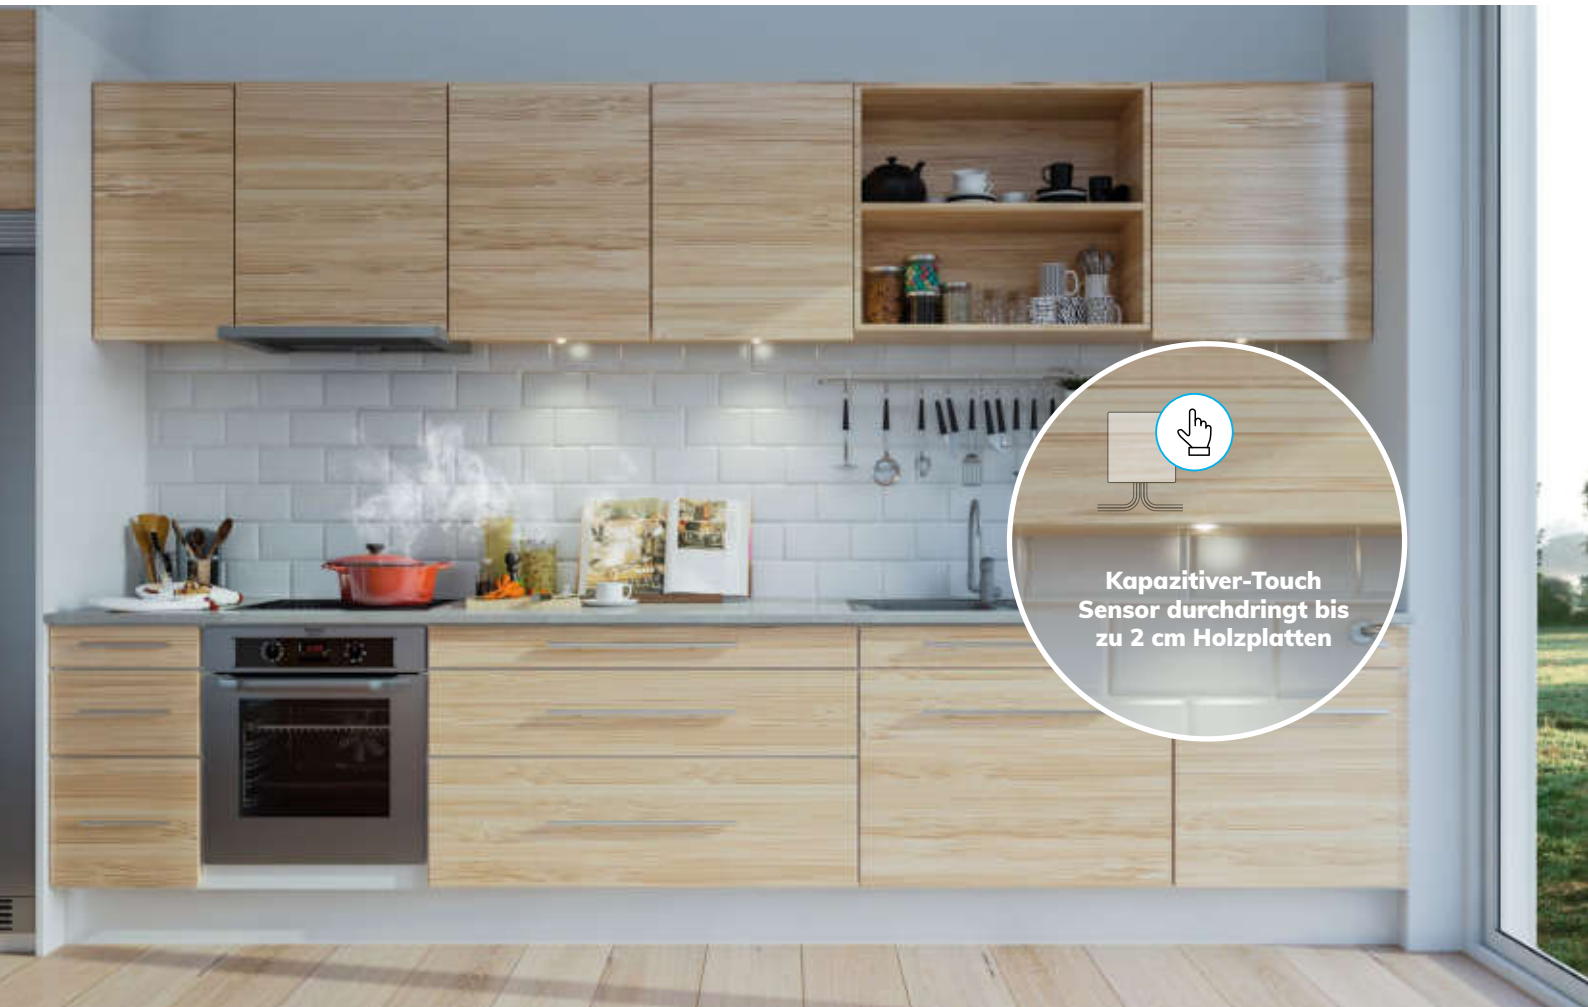

Wood-Sensor

12-24 V DC | 4 A | IP20

115082

**Kapazitiver-Touch
Sensor durchdringt bis
zu 2 cm Holzplatten**