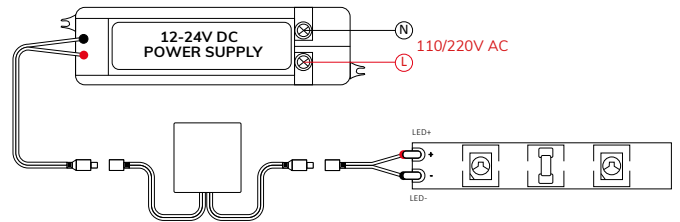

Wood-Sensor

12-24 V DC | 4 A | IP20

115082

**Kapazitiver-Touch
Sensor durchdringt bis
zu 2 cm Holzplatten**