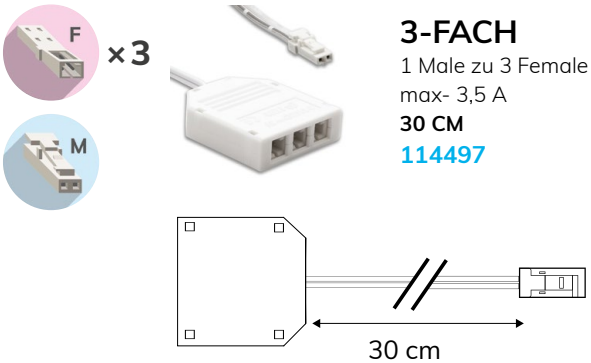

## Verteiler

2-polig | Weiß | IP20

## Einbauschalter Ein/Aus