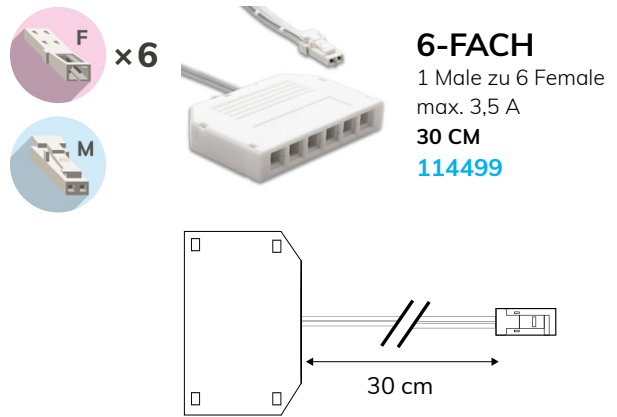

## Verteiler

2-polig | Weiß | IP20

## Einbauschalter Ein/Aus