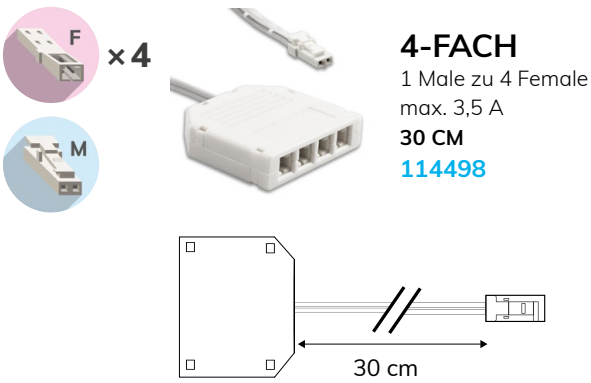

## Verteiler

2-polig | Weiß | IP20

## Einbauschalter Ein/Aus