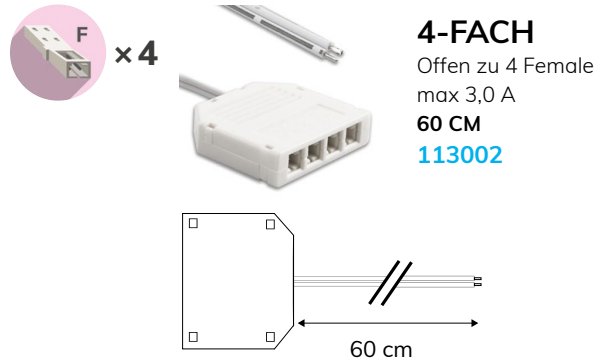

## Verteiler

2-polig | Weiß | IP20

## Einbauschalter Ein/Aus