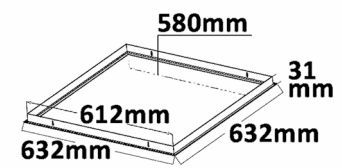

## 600 ZUBEHÖR

**SCHNELL-  
AUFBAURAHMEN**

**114605** | vormontiert | H 50mm  
**115613** | steckbar | H 50mm  
**115247** | steckbar | H 70mm

**AUFBAURAHMEN**

**114609**

**EINBAURAHMEN**

**114612**

**NEU**