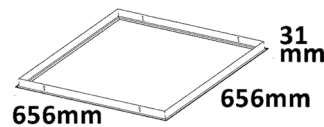

## 625 ZUBEHÖR

**SCHNELL-  
AUFBAURAHMEN**

**114606** | vormontiert | H 50mm  
**115614** | steckbar | H 50mm  
**115248** | steckbar | H 70mm

**AUFBAURAHMEN**

**114610**

**EINBAURAHMEN**

**114613**

**MONTAGEBÜGEL**