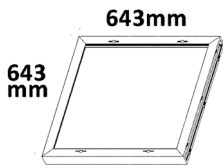

625 ZUBEHÖR

**SCHNELL-
AUFBAURAHMEN**

114606 | vormontiert | H 50mm
115614 | steckbar | H 50mm
115248 | steckbar | H 70mm