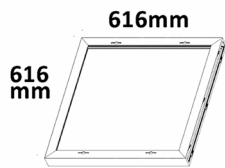

## 600 ZUBEHÖR

**SCHNELL-  
AUFBAURAHMEN**

**114605** | vormontiert | H 50mm  
**115613** | steckbar | H 50mm  
**115247** | steckbar | H 70mm

**AUFBAURAHMEN**

**114609**

**EINBAURAHMEN**

**114612**

**NEU**