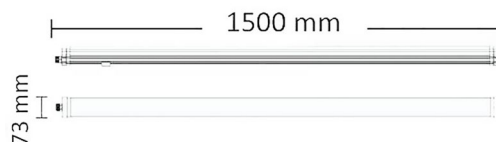

LED LINEARLEUCHTEN PROFESSIONAL

VON 35 BIS 60 W | 150 CM | 4.000 K

+ Bis zu 25 Leuchten aneinandergereiht

+ Beidseitige Steck-/Schraubklemmen, Durchverdrahtet

+ Einfache Schnellmontage mit Klicksystem (Inkl. Zubehör)

Einsatzgebiete | IN- & OUTDOOR

Die LED Linearleuchten PROFESSIONAL der Schutzart IP66 sind konzipiert für:

- » Tiefgaragen
- » Carports
- » Offene Lagerhallen und Abstellplätze (überdacht)
- » Betriebs- und Werkstätten
- » Technik- und Versorgungsräume
- » Flure und Verbindungsgänge

LED LINEARLEUCHE PROFESSIONAL

IP66 | stoßfest

3-polig durchverdrahtete Linearleuchte inkl. Montageklammern, beidseitigen Steckklemmen mit 6 Stift-Kabelschuhen zur schnellen Installation und Würgeppel für Mantelleitungen

Art.Nr.	Länge	Kelvin	Lumen	Schutzart	Watt	IK Wert
113563	1500	4000	5800	IP66	40	10
113564	1500	4000	8400	IP66	60	10

5-polig durchverdrahtete Linearleuchte (L, N, PE + 2 Schließkontakte zum Ein- und Ausschalten der Leuchte) inkl. Schraubklemmen, Montagematerial und integriertem Akku welcher sich bei Ausfall der Spannungsversorgung für mind. 3 Stunden aktiviert. Die Leuchte ist konform der EN 60598-2-22:2015 zum Einsatz als Notbeleuchtung in Tiefgaragen etc. geeignet.