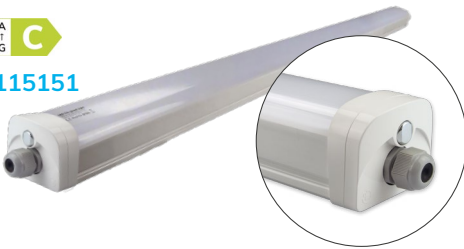

B

115150

3-polig durchverdrahtete Linearleuchte inkl. Montageklammern aus Edelstahl, beidseitigen Federklemmen zur schnellen Installation

Art.Nr.	Länge	Kelvin	Lumen	Schutzart	Watt	IK Wert
115150	1200	4000	5500	IP66	35	10
115151	1500	4000	6700	IP66	45	10

C

115151

DALI DIMMBAR

C

115152

5-polig durchverdrahtete Linearleuchte. Dali dimmbar inkl. Montageklammern aus Edelstahl, beidseitigen Federklemmen zur schnellen Installation.

Art.Nr.	Länge	Kelvin	Lumen	Schutzart	Watt	IK Wert
115152	1200	4000	5500	IP66	40	10
115153	1500	4000	8400	IP66	60	10