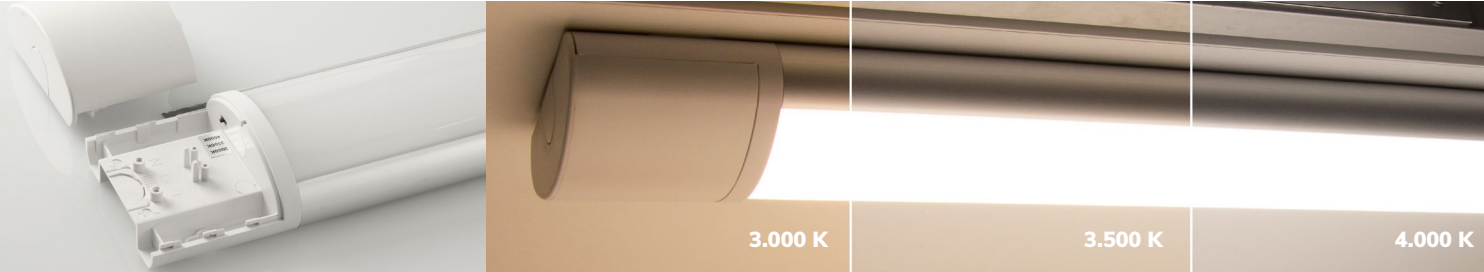

LED AUF- UND UNTERBAULEUCHE

FOOD SAFE

COLOR SWITCH

A T G E

114064

114065

A T G E

Vielseitig einsetzbare Leuchte für Küchen-, Werkstätten und Abstellräume mit individueller Farbtemperaturwahl. Die Leuchte wird mit einem 3-poligen 50cm langen Anschlusskabel inkl. Wago 221-413 Federklemme geliefert. Anschlussmöglichkeit seitlich oder rückseitig.

Art.Nr.	Länge	Kelvin	Lumen	Schutzart	Watt	IK Wert
114064	590	3000 3500 4000	2000	IP42	20	08
114065	1190	3000 3500 4000	4000	IP42	40	08

COLOR SWITCH

Die hier gekennzeichneten Leuchten basieren auf der **COLOR SWITCH Technologie**. Das bedeutet, dass bei diesen Artikeln per Betätigung des Dip-Switch-Schalters zwischen drei unterschiedlichen Farbtemperaturen gewählt werden kann.

Hinweis: Den Dip-Switch zum Ändern der Farbtemperatur ausschließlich nur bei ausgeschalteter LED Leuchte betätigen.

COLOR SWITCH