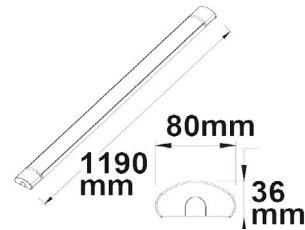

LED AUF- UND UNTERBAULEUCHE

FOOD SAFE

COLOR SWITCH

A T G E

114064

114065

A T G E

Vielseitig einsetzbare Leuchte für Küchen-, Werkstätten und Abstellräume mit individueller Farbtemperaturwahl. Die Leuchte wird mit einem 3-poligen 50cm langen Anschlusskabel inkl. Wago 221-413 Federklemme geliefert. Anschlussmöglichkeit seitlich oder rückseitig.

Art.Nr.	Länge	Kelvin	Lumen	Schutzart	Watt	IK Wert
114064	590	3000 3500 4000	2000	IP42	20	08
114065	1190	3000 3500 4000	4000	IP42	40	08

COLOR SWITCH

Die hier gekennzeichneten Leuchten basieren auf der **COLOR SWITCH Technologie**. Das bedeutet, dass bei diesen Artikeln per Betätigung des Dip-Switch-Schalters zwischen drei unterschiedlichen Farbtemperaturen gewählt werden kann.