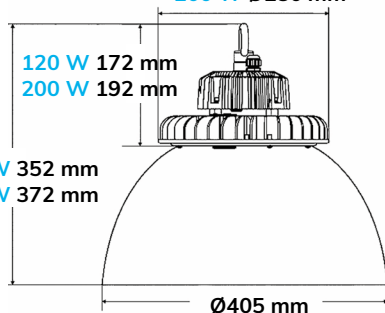

Scheibe für PC-Reflektor [113498](#)

60° | 90° | 120°

MIT LINSEN

120 W Ø240 mm
200 W Ø280 mm

120 W 172 mm
200 W 192 mm

70°

PC-REFLEKTOR

120 W Ø240 mm
200 W Ø280 mm

120 W 172 mm
200 W 192 mm

120 W 352 mm
200 W 372 mm

80°

ALU-REFLEKTOR

120 W Ø240 mm
200 W Ø280 mm

120 W 172 mm
200 W 192 mm

120 W 326 mm
200 W 346 mm