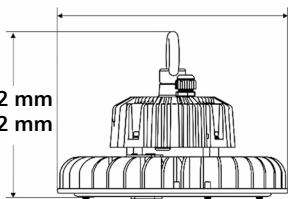

Scheibe für PC-Reflektor [113498](#)

60° | 90° | 120°

MIT LINSEN

120 W Ø240 mm
200 W Ø280 mm

120 W 172 mm
200 W 192 mm

70°

PC-REFLEKTOR

120 W Ø240 mm
200 W Ø280 mm

120 W 172 mm
200 W 192 mm

120 W 352 mm
200 W 372 mm

80°

ALU-REFLEKTOR

120 W Ø240 mm
200 W Ø280 mm

120 W 172 mm
200 W 192 mm

120 W 326 mm
200 W 346 mm