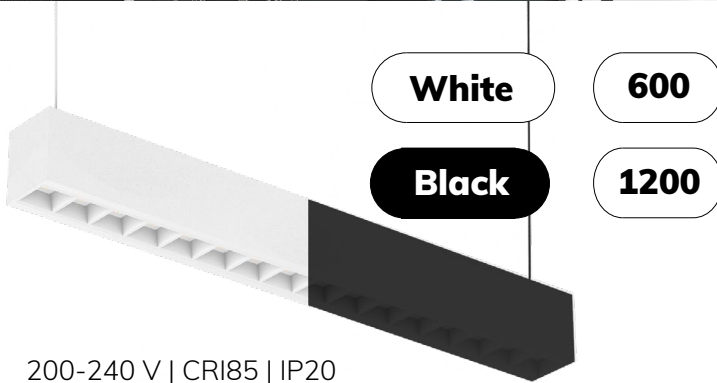

AUFBAU/HÄNGELEUCHTE RASTER

LINEAR-VERBINDBAR 180° | COLOR SWITCH

200-240 V | CRI85 | IP20
Umgebungstemp.: -20° - 40° | 50.000 h L70|B10

600

ABMESSUNGEN

L: 604 mm | B: 60 mm | H: 70 mm | Seilabhängung max. 1500 mm

COLOR SWITCH

Leistung: 20 W
Lichtstrom: 2.000 Lm
Farbtemp.: 3.000 | 3.500 | 4.000 K

114060

114062

1200

ABMESSUNGEN

L: 1.204 mm | B: 60 mm | H: 70 mm | Seilabhängung max. 1500 mm

COLOR SWITCH

Leistung: 40 W
Lichtstrom: 4.800 Lm
Farbtemp.: 3.000 | 3.500 | 4.000 K

114061

114063