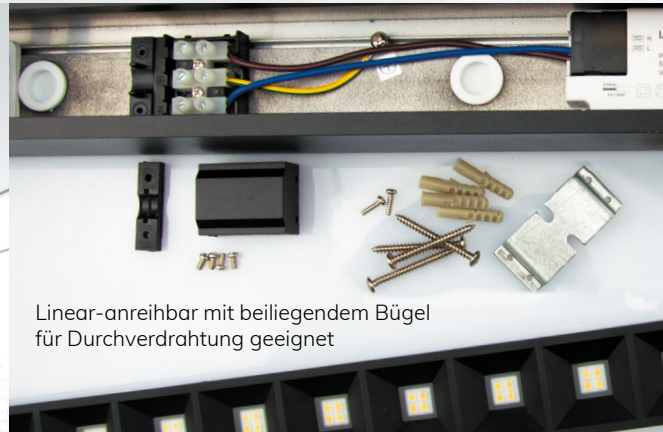

AUFBAU/HÄNGELEUCHTE RASTER

LINEAR-VERBINDBAR 180° | COLOR SWITCH

200-240 V | CRI85 | IP20
Umgebungstemp.: -20° - 40° | 50.000 h L70|B10

600

ABMESSUNGEN

L: 604 mm | B: 60 mm | H: 70 mm | Seilabhängung max. 1500 mm

COLOR SWITCH

Leistung: 20 W
Lichtstrom: 2.000 Lm
Farbtemp.: 3.000 | 3.500 | 4.000 K

114060

114062

1200

ABMESSUNGEN

L: 1.204 mm | B: 60 mm | H: 70 mm | Seilabhängung max. 1500 mm

COLOR SWITCH

Leistung: 40 W
Lichtstrom: 4.800 Lm
Farbtemp.: 3.000 | 3.500 | 4.000 K

114061

114063