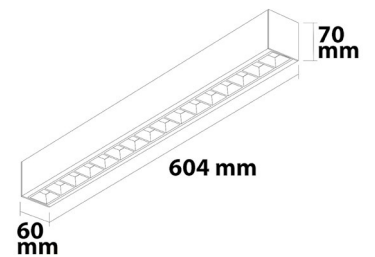

AUFBAU/HÄNGELEUCHTE RASTER

LINEAR-VERBINDBAR 180° | COLOR SWITCH

200-240 V | CRI85 | IP20
Umgebungstemp.: -20° - 40° | 50.000 h L70|B10

600

ABMESSUNGEN

L: 604 mm | B: 60 mm | H: 70 mm | Seilabhängung max. 1500 mm

COLOR SWITCH

Leistung: 20 W
Lichtstrom: 2.000 Lm
Farbtemp.: 3.000 | 3.500 | 4.000 K

114060

114062

1200

ABMESSUNGEN

L: 1.204 mm | B: 60 mm | H: 70 mm | Seilabhängung max. 1500 mm

COLOR SWITCH