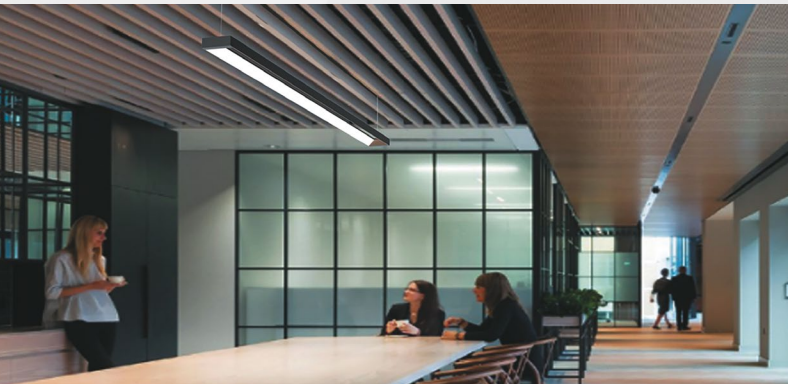

HÄNGELEUCHE FRAME COLOR SWITCH