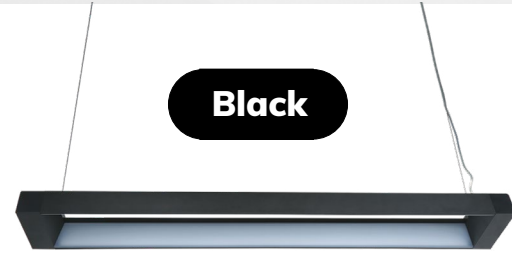

HÄNGELEUCHE FRAME COLOR SWITCH

5
JAHRE
GARANTIE

220-240 V AC | CRI80 | IP40
Umgebungstemp.: -20° - 40° | 30.000 h L70|B10

1200 ABMESSUNGEN

L: 1.222 mm | B: 115 mm | H: 59 mm | Seilabhängung max. 1500 mm

A
1
G **F**

COLOR SWITCH

Leistung: 40 W
Lichtstrom: 3.600 Lm
Farbtemp.: 3.000 | 4.000 | 5.700 K

B

113777

OFFICE PRO PENDELLEUCHE UP+DOWN

DALI Upgrade
mit Art. 115807
DALI auf
Phasenabschnitt
MEHR AB
SEITE 463

5
JAHRE
GARANTIE

100-240 V | CRI90 | IP20 | UGR<19
Umgebungstemp.: -20° - 40° | 50.000 h L70|B10

1200 ABMESSUNGEN

L: 1.200 mm | B: 260 mm | H: 30 mm | Seilabhängung max. 1700 mm

A
1
G **E**

NEUTRALWEISS

Leistung: 58 W
Lichtstrom: 6.000 Lm
Farbtemp.: 4.000 K