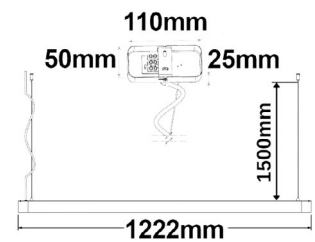

COLOR SWITCH

Leistung: 40 W
Lichtstrom: 3.600 Lm
Farbtemp.: 3.000 | 4.000 | 5.700 K

B

113777