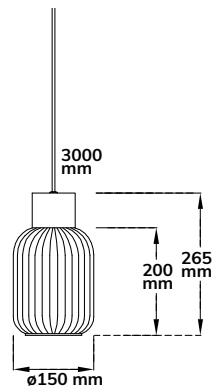

WHITE GLAS

3 m Seilabhängung
exkl. Leuchtmittel
Fassung: E27

115212

WHITE GLAS

3 m Seilabhängung
exkl. Leuchtmittel
Fassung: E27

115213

SMOKY GLAS

120 cm Seilabhängung
exkl. Leuchtmittel
Fassung: E27

115051

CLEAR/WHITE GLAS

3 m Seilabhängung
exkl. Leuchtmittel
Fassung: E27

115053

SMOKY GLAS

XX Seilabhängung
exkl. Leuchtmittel
Fassung: E27

115042

SMOKY GLAS

3 m Seilabhängung
exkl. Leuchtmittel
Fassung: E27

115047