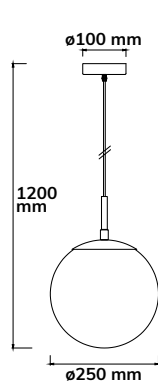

WHITE GLAS

3 m Seilabhängung
exkl. Leuchtmittel
Fassung: E27

115212

WHITE GLAS

3 m Seilabhängung
exkl. Leuchtmittel
Fassung: E27

115213

SMOKY GLAS

120 cm Seilabhängung
exkl. Leuchtmittel
Fassung: E27

115051

CLEAR/WHITE GLAS

3 m Seilabhängung
exkl. Leuchtmittel
Fassung: E27

115053

SMOKY GLAS

XX Seilabhängung
exkl. Leuchtmittel
Fassung: E27

115042

SMOKY GLAS

3 m Seilabhängung
exkl. Leuchtmittel
Fassung: E27

115047