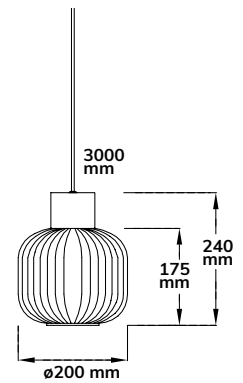

WHITE GLAS

3 m Seilabhängung
exkl. Leuchtmittel
Fassung: E27

115212

WHITE GLAS

3 m Seilabhängung
exkl. Leuchtmittel
Fassung: E27

115213

SMOKY GLAS

120 cm Seilabhängung
exkl. Leuchtmittel
Fassung: E27

115051

CLEAR/WHITE GLAS

3 m Seilabhängung
exkl. Leuchtmittel
Fassung: E27

115053

SMOKY GLAS

XX Seilabhängung
exkl. Leuchtmittel
Fassung: E27

115042

SMOKY GLAS

3 m Seilabhängung
exkl. Leuchtmittel
Fassung: E27

115047