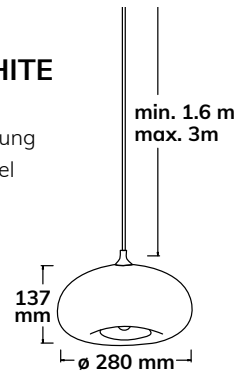

WHITE GLAS

3 m Seilabhängung
exkl. Leuchtmittel
Fassung: E27

115212

WHITE GLAS

3 m Seilabhängung
exkl. Leuchtmittel
Fassung: E27

115213

SMOKY GLAS

120 cm Seilabhängung
exkl. Leuchtmittel
Fassung: E27

115051

CLEAR/WHITE GLAS

3 m Seilabhängung
exkl. Leuchtmittel
Fassung: E27

115053

SMOKY GLAS

XX Seilabhängung
exkl. Leuchtmittel
Fassung: E27

115042

SMOKY GLAS

3 m Seilabhängung
exkl. Leuchtmittel
Fassung: E27

115047