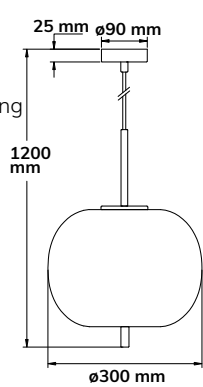

WHITE GLAS

3 m Seilabhängung
exkl. Leuchtmittel
Fassung: E27

115212

WHITE GLAS

3 m Seilabhängung
exkl. Leuchtmittel
Fassung: E27

115213

SMOKY GLAS

120 cm Seilabhängung
exkl. Leuchtmittel
Fassung: E27

115051

CLEAR/WHITE GLAS

3 m Seilabhängung
exkl. Leuchtmittel
Fassung: E27

115053

SMOKY GLAS

XX Seilabhängung
exkl. Leuchtmittel
Fassung: E27

115042

SMOKY GLAS

3 m Seilabhängung
exkl. Leuchtmittel
Fassung: E27

115047