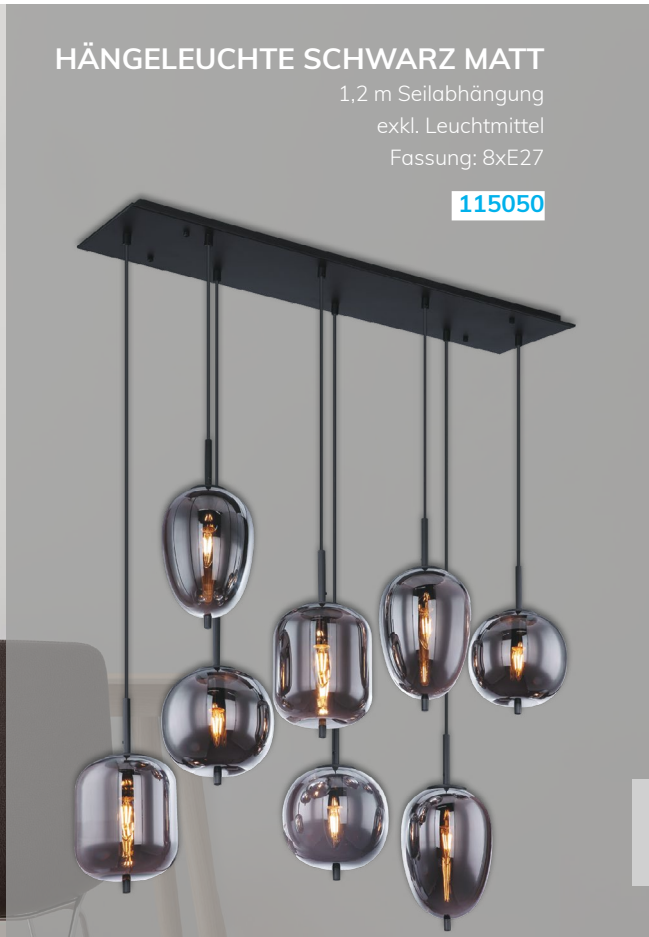

HÄNGELEUCHE SCHWARZ MATT

1,2 m Seilabhängung
exkl. Leuchtmittel
Fassung: 8xE27

115050

HÄNGELEUCHE SCHWARZ MATT

1,2 m Seilabhängung
exkl. Leuchtmittel
Fassung: 3xE27

115052