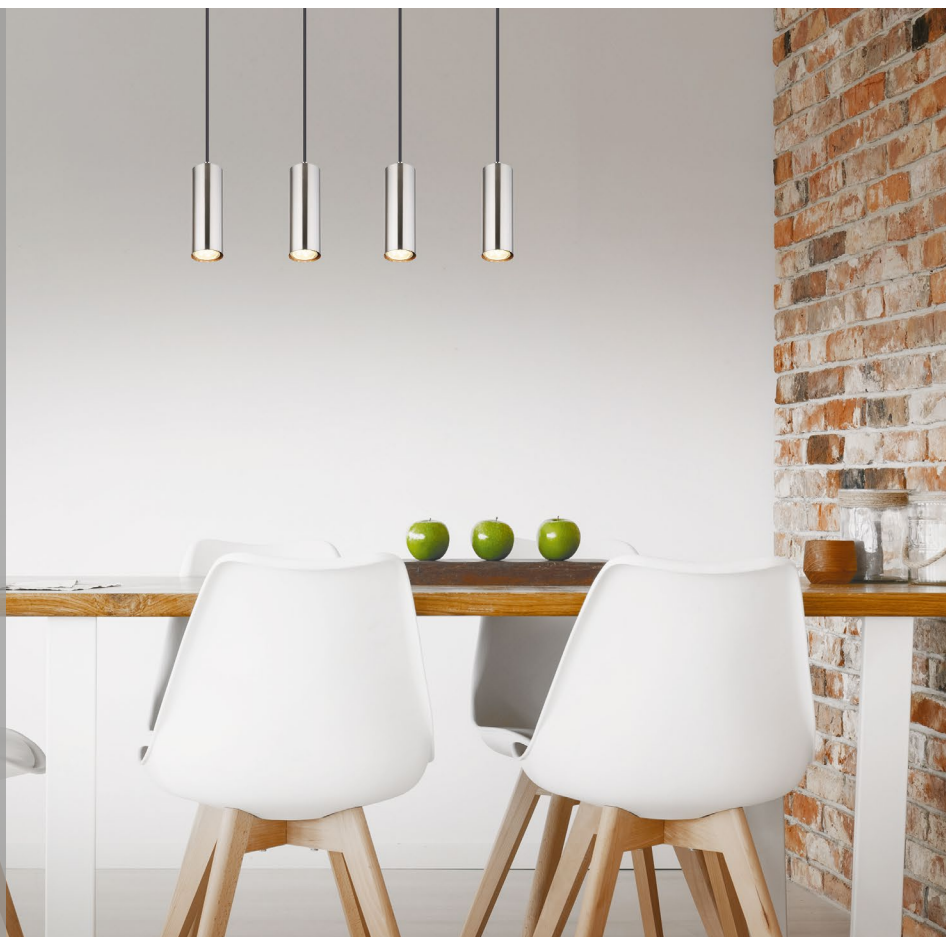

### HÄNGELEUCHTE NICKEL/ SCHWARZ MATT

1,5m Seilabhängung  
exkl. Leuchtmittel  
Fassung: 4xGU10

● 115002

● 115003

### HÄNGELEUCHTE SCHWARZ MATT

1,2 m Seilabhängung  
exkl. Leuchtmittel  
Fassung: 4xGU10

115041