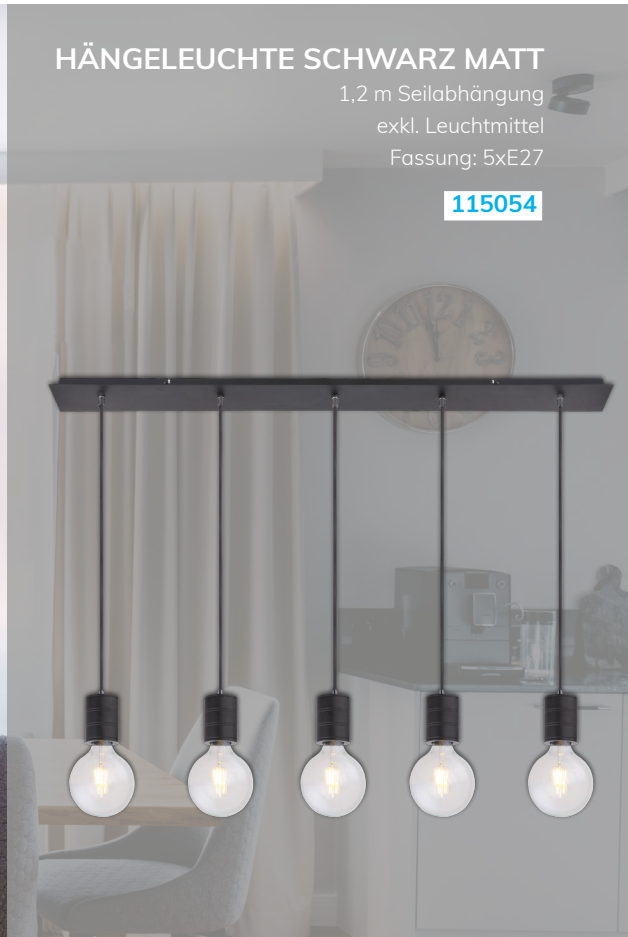

HÄNGELEUCHE SCHWARZ MATT

1,2 m Seilabhängung
exkl. Leuchtmittel
Fassung: 5xE27

115054

HÄNGELEUCHE SCHWARZ MATT

1,6 m Seilabhängung
exkl. Leuchtmittel
Fassung: 3xE27

115056