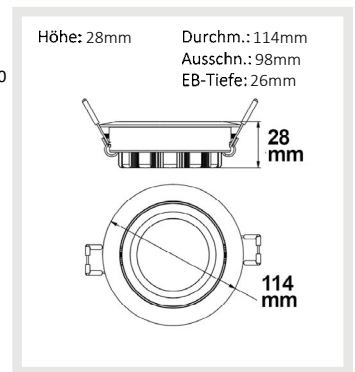

Abstand	Leuchtdichte	Leuchtdurchmesser
1 m	1.167 lx	Ø 1,5 m
2 m	292 lx	Ø 2,9 m
3 m	130 lx	Ø 4,4 m

**DALI**  
UPGRADE

**114145 | LED Einbaustrahler, silber, 8W, 36°, rund, warmweiß, IP65, dimmbar**

Nennspannung **200-240V AC** Schutzart **IP65**  
 Wirkleistung **7,8 W** Umgebungstemp. **-20° - 40°**  
 Lichtstrom **650lm** Nutzlebensdauer **40000 h** L70|B10  
 Farbtemperatur **3000K** inkl. externem Trafo  
 CRI **94**

Abstand	Leuchtdichte	Leuchtdurchmesser
1 m	2.114 lx	Ø 0,6 m
2 m	529 lx	Ø 1,3 m
3 m	235 lx	Ø 1,9 m

**DALI**  
UPGRADE

**114146 | LED Einbaustrahler, silber, 8W, 60°, rund, warmweiß, IP65, dimmbar**

Nennspannung **200-240V AC** Schutzart **IP65**  
 Wirkleistung **7,8 W** Umgebungstemp. **-20° - 40°**  
 Lichtstrom **650lm** Nutzlebensdauer **40000 h** L70|B10  
 Farbtemperatur **3000K** inkl. externem Trafo  
 CRI **94**

Abstand	Leuchtdichte	Leuchtdurchmesser
1 m	772 lx	Ø 1,2 m
2 m	193 lx	Ø 2,3 m
3 m	86 lx	Ø 3,5 m

**DALI**  
UPGRADE

**112470 | LED Einbaustrahler, silber, 15W, 72°, rund, neutralweiß, dimmbar**

Nennspannung **180-240V AC** Schutzart **IP40**  
 Wirkleistung **13,5 W** Umgebungstemp. **-20° - 40°**  
 Lichtstrom **1500lm** Nutzlebensdauer **35000 h** L70|B10  
 Farbtemperatur **4000K** inkl. externem Trafo  
 CRI **80**

Abstand	Leuchtdichte	Leuchtdurchmesser
1 m	1.250 lx	Ø 1,5 m
2 m	313 lx	Ø 2,9 m
3 m	139 lx	Ø 4,4 m