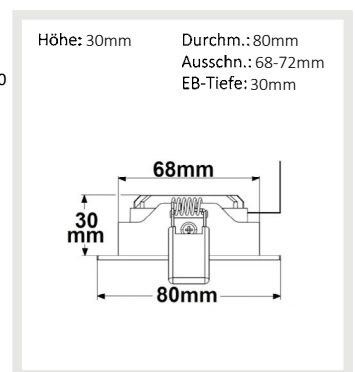

Abstand	Leuchtdichte	Leuchtdurchmesser
1 m	1.167 lx	Ø 1,5 m
2 m	292 lx	Ø 2,9 m
3 m	130 lx	Ø 4,4 m

**DALI**  
UPGRADE

**114145 | LED Einbaustrahler, silber, 8W, 36°, rund, warmweiß, IP65, dimmbar**

Nennspannung **200-240V AC** Schutzart **IP65**  
 Wirkleistung **7,8 W** Umgebungstemp. **-20° - 40°**  
 Lichtstrom **650lm** Nutzlebensdauer **40000 h** L70|B10  
 Farbtemperatur **3000K** inkl. externem Trafo  
 CRI **94**

Abstand	Leuchtdichte	Leuchtdurchmesser
1 m	2.114 lx	Ø 0,6 m
2 m	529 lx	Ø 1,3 m
3 m	235 lx	Ø 1,9 m

**DALI**  
UPGRADE

**114146 | LED Einbaustrahler, silber, 8W, 60°, rund, warmweiß, IP65, dimmbar**

Nennspannung **200-240V AC** Schutzart **IP65**  
 Wirkleistung **7,8 W** Umgebungstemp. **-20° - 40°**  
 Lichtstrom **650lm** Nutzlebensdauer **40000 h** L70|B10  
 Farbtemperatur **3000K** inkl. externem Trafo  
 CRI **94**

Abstand	Leuchtdichte	Leuchtdurchmesser
1 m	772 lx	Ø 1,2 m
2 m	193 lx	Ø 2,3 m
3 m	86 lx	Ø 3,5 m

**DALI**  
UPGRADE

**112470 | LED Einbaustrahler, silber, 15W, 72°, rund, neutralweiß, dimmbar**

Nennspannung **180-240V AC** Schutzart **IP40**  
 Wirkleistung **13,5 W** Umgebungstemp. **-20° - 40°**  
 Lichtstrom **1500lm** Nutzlebensdauer **35000 h** L70|B10  
 Farbtemperatur **4000K** inkl. externem Trafo  
 CRI **80**

Abstand	Leuchtdichte	Leuchtdurchmesser
1 m	1.250 lx	Ø 1,5 m
2 m	313 lx	Ø 2,9 m
3 m	139 lx	Ø 4,4 m