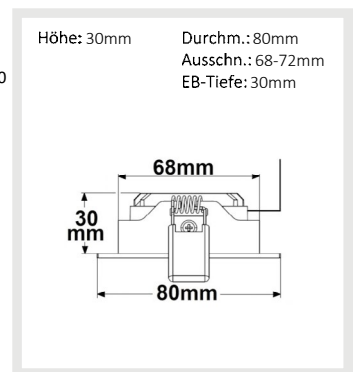

Abstand	Leuchtdichte	Leuchtdurchmesser
1 m	1.167 lx	Ø 1,5 m
2 m	292 lx	Ø 2,9 m
3 m	130 lx	Ø 4,4 m

**DALI**  
UPGRADE

**114145 | LED Einbaustrahler, silber, 8W, 36°, rund, warmweiß, IP65, dimmbar**

Nennspannung **200-240V AC** Schutzart **IP65**  
 Wirkleistung **7,8 W** Umgebungstemp. **-20° - 40°**  
 Lichtstrom **650lm** Nutzlebensdauer **40000 h** L70|B10  
 Farbtemperatur **3000K** inkl. externem Trafo  
 CRI **94**

Abstand	Leuchtdichte	Leuchtdurchmesser
1 m	2.114 lx	Ø 0,6 m
2 m	529 lx	Ø 1,3 m
3 m	235 lx	Ø 1,9 m

**DALI**  
UPGRADE

**114146 | LED Einbaustrahler, silber, 8W, 60°, rund, warmweiß, IP65, dimmbar**

Nennspannung **200-240V AC** Schutzart **IP65**  
 Wirkleistung **7,8 W** Umgebungstemp. **-20° - 40°**  
 Lichtstrom **650lm** Nutzlebensdauer **40000 h** L70|B10  
 Farbtemperatur **3000K** inkl. externem Trafo  
 CRI **94**

Abstand	Leuchtdichte	Leuchtdurchmesser
1 m	772 lx	Ø 1,2 m
2 m	193 lx	Ø 2,3 m
3 m	86 lx	Ø 3,5 m

**DALI**  
UPGRADE

**112470 | LED Einbaustrahler, silber, 15W, 72°, rund, neutralweiß, dimmbar**

Nennspannung **180-240V AC** Schutzart **IP40**  
 Wirkleistung **13,5 W** Umgebungstemp. **-20° - 40°**  
 Lichtstrom **1500lm** Nutzlebensdauer **35000 h** L70|B10  
 Farbtemperatur **4000K** inkl. externem Trafo  
 CRI **80**

Abstand	Leuchtdichte	Leuchtdurchmesser
1 m	1.250 lx	Ø 1,5 m
2 m	313 lx	Ø 2,9 m
3 m	139 lx	Ø 4,4 m