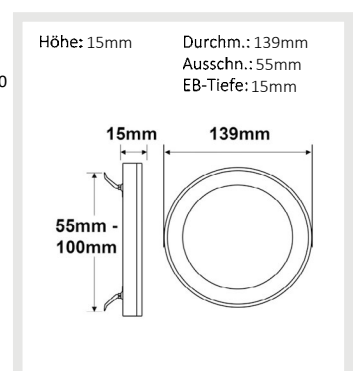

114020	120°	510lm
1 m	162 lx	Ø 3,5 m
2 m	41 lx	Ø 6,9 m
3 m	18 lx	Ø 10,4 m

3000 K 3500 K 4000 K

114022 | LED Aufbau/Einbauleuchte Slim Flex, 6W, schwarz, ColorSwitch 3000|3500|4000K

Nennspannung **175-265V AC** Schutzart **IP44**
 Wirkleistung **6 W** Umgebungstemp. **-20° - 40°C**
 Lichtstrom **510lm** Nutzlebensdauer **25000 h L70|B10**
 Farbtemperatur **3000-4000K**
 CRI **80**

114022	120°	510lm
1 m	162 lx	Ø 3,5 m
2 m	41 lx	Ø 6,9 m
3 m	18 lx	Ø 10,4 m

3000 K 3500 K 4000 K

114021 | LED Aufbau/Einbauleuchte Slim Flex, 6W, nickel gebürstet, ColorSwitch 3000|3500|4000K

Nennspannung **175-265V AC** Schutzart **IP44**
 Wirkleistung **6 W** Umgebungstemp. **-20° - 40°C**
 Lichtstrom **510lm** Nutzlebensdauer **25000 h L70|B10**
 Farbtemperatur **3000-4000K**
 CRI **80**

114021	120°	510lm
1 m	162 lx	Ø 3,5 m
2 m	41 lx	Ø 6,9 m
3 m	18 lx	Ø 10,4 m

3000 K 3500 K 4000 K

114023 | LED Aufbau/Einbauleuchte Slim Flex, 12W, weiß, ColorSwitch 3000|3500|4000K

Nennspannung **175-265V AC** Schutzart **IP44**
 Wirkleistung **12 W** Umgebungstemp. **-20° - 40°C**
 Lichtstrom **1020lm** Nutzlebensdauer **25000 h L70|B10**
 Farbtemperatur **3000-4000K**
 CRI **80**

114023	120°	1020lm
1 m	325 lx	Ø 3,5 m
2 m	81 lx	Ø 6,9 m
3 m	36 lx	Ø 10,4 m

3000 K 3500 K 4000 K