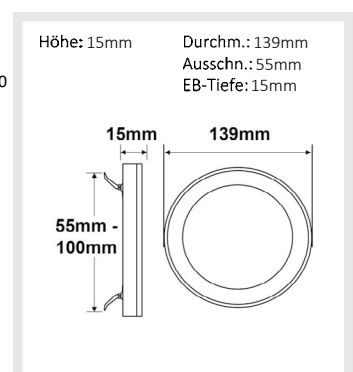

114020	120°	510lm
1 m	162 lx	Ø 3,5 m
2 m	41 lx	Ø 6,9 m
3 m	18 lx	Ø 10,4 m

3000 K 3500 K 4000 K

114022 | LED Aufbau/Einbauleuchte Slim Flex, 6W, schwarz, ColorSwitch 3000|3500|4000K

Nennspannung **175-265V AC** Schutzart **IP44**
 Wirkleistung **6 W** Umgebungstemp. **-20° - 40°C**
 Lichtstrom **510lm** Nutzlebensdauer **25000 h L70|B10**
 Farbtemperatur **3000-4000K**
 CRI **80**

114022	120°	510lm
1 m	162 lx	Ø 3,5 m
2 m	41 lx	Ø 6,9 m
3 m	18 lx	Ø 10,4 m

3000 K 3500 K 4000 K

114021 | LED Aufbau/Einbauleuchte Slim Flex, 6W, nickel gebürstet, ColorSwitch 3000|3500|4000K

Nennspannung **175-265V AC** Schutzart **IP44**
 Wirkleistung **6 W** Umgebungstemp. **-20° - 40°C**
 Lichtstrom **510lm** Nutzlebensdauer **25000 h L70|B10**
 Farbtemperatur **3000-4000K**
 CRI **80**

114021	120°	510lm
1 m	162 lx	Ø 3,5 m
2 m	41 lx	Ø 6,9 m
3 m	18 lx	Ø 10,4 m

3000 K 3500 K 4000 K

114023 | LED Aufbau/Einbauleuchte Slim Flex, 12W, weiß, ColorSwitch 3000|3500|4000K

Nennspannung **175-265V AC** Schutzart **IP44**
 Wirkleistung **12 W** Umgebungstemp. **-20° - 40°C**
 Lichtstrom **1020lm** Nutzlebensdauer **25000 h L70|B10**
 Farbtemperatur **3000-4000K**
 CRI **80**

114023	120°	1020lm
1 m	325 lx	Ø 3,5 m
2 m	81 lx	Ø 6,9 m
3 m	36 lx	Ø 10,4 m

3000 K 3500 K 4000 K