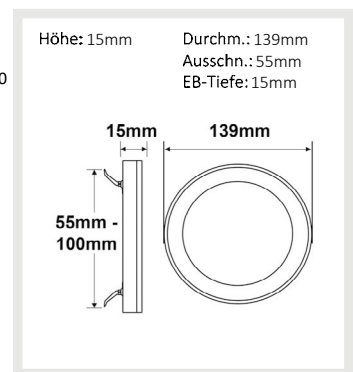

114020	120°	510lm
1 m	162 lx	Ø 3,5 m
2 m	41 lx	Ø 6,9 m
3 m	18 lx	Ø 10,4 m

3000 K 3500 K 4000 K

114022 | LED Aufbau/Einbauleuchte Slim Flex, 6W, schwarz, ColorSwitch 3000|3500|4000K

Nennspannung **175-265V AC** Schutzart **IP44**
 Wirkleistung **6 W** Umgebungstemp. **-20° - 40°C**
 Lichtstrom **510lm** Nutzlebensdauer **25000 h L70|B10**
 Farbtemperatur **3000-4000K**
 CRI **80**

114022	120°	510lm
1 m	162 lx	Ø 3,5 m
2 m	41 lx	Ø 6,9 m
3 m	18 lx	Ø 10,4 m

3000 K 3500 K 4000 K

114021 | LED Aufbau/Einbauleuchte Slim Flex, 6W, nickel gebürstet, ColorSwitch 3000|3500|4000K

Nennspannung **175-265V AC** Schutzart **IP44**
 Wirkleistung **6 W** Umgebungstemp. **-20° - 40°C**
 Lichtstrom **510lm** Nutzlebensdauer **25000 h L70|B10**
 Farbtemperatur **3000-4000K**
 CRI **80**

114021	120°	510lm
1 m	162 lx	Ø 3,5 m
2 m	41 lx	Ø 6,9 m
3 m	18 lx	Ø 10,4 m

3000 K 3500 K 4000 K

114023 | LED Aufbau/Einbauleuchte Slim Flex, 12W, weiß, ColorSwitch 3000|3500|4000K

Nennspannung **175-265V AC** Schutzart **IP44**
 Wirkleistung **12 W** Umgebungstemp. **-20° - 40°C**
 Lichtstrom **1020lm** Nutzlebensdauer **25000 h L70|B10**
 Farbtemperatur **3000-4000K**
 CRI **80**

114023	120°	1020lm
1 m	325 lx	Ø 3,5 m
2 m	81 lx	Ø 6,9 m
3 m	36 lx	Ø 10,4 m

3000 K 3500 K 4000 K