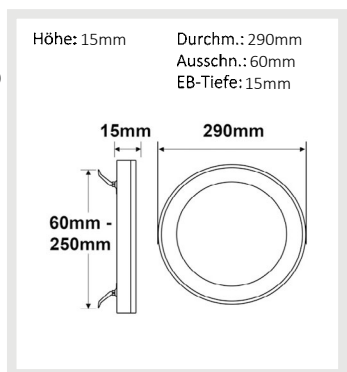

114027	120°	1530lm
1 m	487 lx	Ø 3,5 m
2 m	122 lx	Ø 6,9 m
3 m	54 lx	Ø 10,4 m

114029 | LED Aufbau/Einbauleuchte Slim Flex, 24W, weiß, ColorSwitch 3000|3500|4000K

Nennspannung **175-265V AC** Schutzart **IP44**
 Wirkleistung **24 W** Umgebungstemp. **-20° - 40°C**
 Lichtstrom **2040lm** Nutzlebensdauer **25000 h L70|B10**
 Farbtemperatur **3000-4000K**
 CRI **80**

114029	120°	2040lm
1 m	649 lx	Ø 3,5 m
2 m	162 lx	Ø 6,9 m
3 m	72 lx	Ø 10,4 m

114031 | LED Aufbau/Einbauleuchte Slim Flex, 24W, schwarz, ColorSwitch 3000|3500|4000K

Nennspannung **175-265V AC** Schutzart **IP44**
 Wirkleistung **24 W** Umgebungstemp. **-20° - 40°C**
 Lichtstrom **2040lm** Nutzlebensdauer **25000 h L70|B10**
 Farbtemperatur **3000-4000K**
 CRI **80**

114031	120°	2040lm
1 m	649 lx	Ø 3,5 m
2 m	162 lx	Ø 6,9 m
3 m	72 lx	Ø 10,4 m

114030 | LED Aufbau/Einbauleuchte Slim Flex, 24W, nickel gebürstet, ColorSwitch 3000|3500|4000K

Nennspannung **175-265V AC** Schutzart **IP44**
 Wirkleistung **24 W** Umgebungstemp. **-20° - 40°C**
 Lichtstrom **2040lm** Nutzlebensdauer **25000 h L70|B10**
 Farbtemperatur **3000-4000K**
 CRI **80**

114030	120°	2040lm
1 m	649 lx	Ø 3,5 m
2 m	162 lx	Ø 6,9 m
3 m	72 lx	Ø 10,4 m