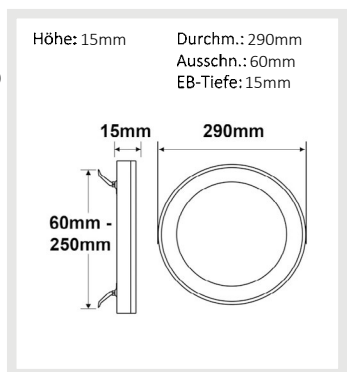

114027	120°	1530lm
1 m	487 lx	Ø 3,5 m
2 m	122 lx	Ø 6,9 m
3 m	54 lx	Ø 10,4 m

114029 | LED Aufbau/Einbauleuchte Slim Flex, 24W, weiß, ColorSwitch 3000|3500|4000K

Nennspannung **175-265V AC** Schutzart **IP44**
 Wirkleistung **24 W** Umgebungstemp. **-20° - 40°C**
 Lichtstrom **2040lm** Nutzlebensdauer **25000 h L70|B10**
 Farbtemperatur **3000-4000K**
 CRI **80**

114029	120°	2040lm
1 m	649 lx	Ø 3,5 m
2 m	162 lx	Ø 6,9 m
3 m	72 lx	Ø 10,4 m

114031 | LED Aufbau/Einbauleuchte Slim Flex, 24W, schwarz, ColorSwitch 3000|3500|4000K

Nennspannung **175-265V AC** Schutzart **IP44**
 Wirkleistung **24 W** Umgebungstemp. **-20° - 40°C**
 Lichtstrom **2040lm** Nutzlebensdauer **25000 h L70|B10**
 Farbtemperatur **3000-4000K**
 CRI **80**

114031	120°	2040lm
1 m	649 lx	Ø 3,5 m
2 m	162 lx	Ø 6,9 m
3 m	72 lx	Ø 10,4 m

114030 | LED Aufbau/Einbauleuchte Slim Flex, 24W, nickel gebürstet, ColorSwitch 3000|3500|4000K

Nennspannung **175-265V AC** Schutzart **IP44**
 Wirkleistung **24 W** Umgebungstemp. **-20° - 40°C**
 Lichtstrom **2040lm** Nutzlebensdauer **25000 h L70|B10**
 Farbtemperatur **3000-4000K**
 CRI **80**

114030	120°	2040lm
1 m	649 lx	Ø 3,5 m
2 m	162 lx	Ø 6,9 m
3 m	72 lx	Ø 10,4 m