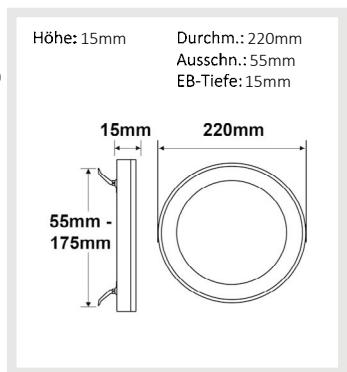

114027	120°	1530lm
1 m	487 lx	Ø 3,5 m
2 m	122 lx	Ø 6,9 m
3 m	54 lx	Ø 10,4 m

114029 | LED Aufbau/Einbauleuchte Slim Flex, 24W, weiß, ColorSwitch 3000|3500|4000K

Nennspannung **175-265V AC** Schutzart **IP44**
 Wirkleistung **24 W** Umgebungstemp. **-20° - 40°C**
 Lichtstrom **2040lm** Nutzlebensdauer **25000 h L70|B10**
 Farbtemperatur **3000-4000K**
 CRI **80**

114029	120°	2040lm
1 m	649 lx	Ø 3,5 m
2 m	162 lx	Ø 6,9 m
3 m	72 lx	Ø 10,4 m

114031 | LED Aufbau/Einbauleuchte Slim Flex, 24W, schwarz, ColorSwitch 3000|3500|4000K

Nennspannung **175-265V AC** Schutzart **IP44**
 Wirkleistung **24 W** Umgebungstemp. **-20° - 40°C**
 Lichtstrom **2040lm** Nutzlebensdauer **25000 h L70|B10**
 Farbtemperatur **3000-4000K**
 CRI **80**

114031	120°	2040lm
1 m	649 lx	Ø 3,5 m
2 m	162 lx	Ø 6,9 m
3 m	72 lx	Ø 10,4 m

114030 | LED Aufbau/Einbauleuchte Slim Flex, 24W, nickel gebürstet, ColorSwitch 3000|3500|4000K

Nennspannung **175-265V AC** Schutzart **IP44**
 Wirkleistung **24 W** Umgebungstemp. **-20° - 40°C**
 Lichtstrom **2040lm** Nutzlebensdauer **25000 h L70|B10**
 Farbtemperatur **3000-4000K**
 CRI **80**

114030	120°	2040lm
1 m	649 lx	Ø 3,5 m
2 m	162 lx	Ø 6,9 m
3 m	72 lx	Ø 10,4 m