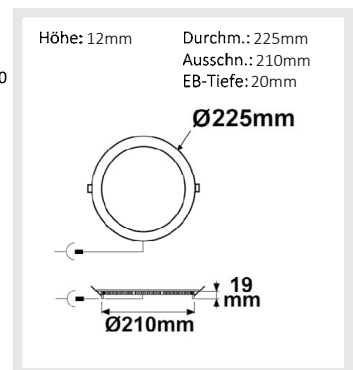

114902 | LED Downlight, 18W, rund, ultraflach, silber, neutralweiß

Nennspannung **230V AC**
Wirkleistung **18,5 W**
Lichtstrom **1475lm**
Farbtemperatur **4000K**
CRI **80**

Schutzart **IP42**
Umgebungstemp. **-20° - 40°**
Nutzlebensdauer **30000 h L70|B10**
inkl. externem Trafo

114902	120°	1475lm
1 m	470 lx	Ø 3,5 m
2 m	118 lx	Ø 6,9 m
3 m	52 lx	Ø 10,4 m

114907 | LED Downlight, 18W, rund, ultraflach, silber, warmweiß

Nennspannung **230V AC**
Wirkleistung **18,5 W**
Lichtstrom **1380lm**
Farbtemperatur **3000K**
CRI **80**

Schutzart **IP42**
Umgebungstemp. **-20° - 40°**
Nutzlebensdauer **30000 h L70|B10**
inkl. externem Trafo

114907	120°	1380lm
1 m	439 lx	Ø 3,5 m
2 m	110 lx	Ø 6,9 m
3 m	49 lx	Ø 10,4 m

114901 | LED Downlight, 18W, rund, ultraflach, silber, warmweiß, dimmbar

114901	120°	1380lm
1 m	439 lx	Ø 3,5 m
2 m	110 lx	Ø 6,9 m
3 m	49 lx	Ø 10,4 m

DALI
UPGRADE

112293 | LED Downlight, 18W, rund, ultraflach, weiß, warmweiß

Nennspannung **230V AC**
Wirkleistung **18,5 W**
Lichtstrom **1440lm**
Farbtemperatur **3000K**
CRI **80**