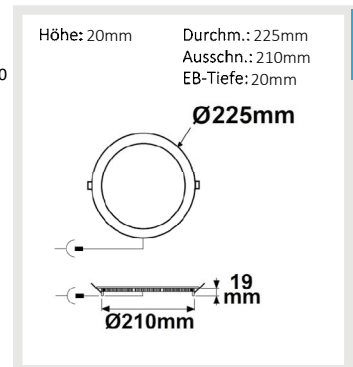

114902 | LED Downlight, 18W, rund, ultraflach, silber, neutralweiß

Nennspannung **230V AC**
Wirkleistung **18,5 W**
Lichtstrom **1475lm**
Farbtemperatur **4000K**
CRI **80**

Schutzart **IP42**
Umgebungstemp. **-20° - 40°**
Nutzlebensdauer **30000 h L70|B10**
inkl. externem Trafo

114902	120°	1475lm
1 m	470 lx	Ø 3,5 m
2 m	118 lx	Ø 6,9 m
3 m	52 lx	Ø 10,4 m

114907 | LED Downlight, 18W, rund, ultraflach, silber, warmweiß

Nennspannung **230V AC**
Wirkleistung **18,5 W**
Lichtstrom **1380lm**
Farbtemperatur **3000K**
CRI **80**

Schutzart **IP42**
Umgebungstemp. **-20° - 40°**
Nutzlebensdauer **30000 h L70|B10**
inkl. externem Trafo

114907	120°	1380lm
1 m	439 lx	Ø 3,5 m
2 m	110 lx	Ø 6,9 m
3 m	49 lx	Ø 10,4 m

114901 | LED Downlight, 18W, rund, ultraflach, silber, warmweiß, dimmbar

114901	120°	1380lm
1 m	439 lx	Ø 3,5 m
2 m	110 lx	Ø 6,9 m
3 m	49 lx	Ø 10,4 m

DALI
UPGRADE

112293 | LED Downlight, 18W, rund, ultraflach, weiß, warmweiß

Nennspannung **230V AC**
Wirkleistung **18,5 W**
Lichtstrom **1440lm**
Farbtemperatur **3000K**
CRI **80**