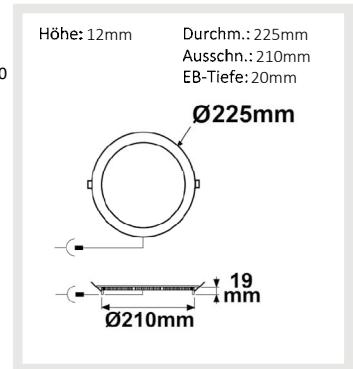

114902 | LED Downlight, 18W, rund, ultraflach, silber, neutralweiß

Nennspannung **230V AC**
Wirkleistung **18,5 W**
Lichtstrom **1475lm**
Farbtemperatur **4000K**
CRI **80**

Schutzart **IP42**
Umgebungstemp. **-20° - 40°**
Nutzlebensdauer **30000 h L70|B10**
inkl. externem Trafo

114902	120°	1475lm
1 m	470 lx	Ø 3,5 m
2 m	118 lx	Ø 6,9 m
3 m	52 lx	Ø 10,4 m

114907 | LED Downlight, 18W, rund, ultraflach, silber, warmweiß

Nennspannung **230V AC**
Wirkleistung **18,5 W**
Lichtstrom **1380lm**
Farbtemperatur **3000K**
CRI **80**

Schutzart **IP42**
Umgebungstemp. **-20° - 40°**
Nutzlebensdauer **30000 h L70|B10**
inkl. externem Trafo

114907	120°	1380lm
1 m	439 lx	Ø 3,5 m
2 m	110 lx	Ø 6,9 m
3 m	49 lx	Ø 10,4 m

114901 | LED Downlight, 18W, rund, ultraflach, silber, warmweiß, dimmbar

114901	120°	1380lm
1 m	439 lx	Ø 3,5 m
2 m	110 lx	Ø 6,9 m
3 m	49 lx	Ø 10,4 m

DALI
UPGRADE

112293 | LED Downlight, 18W, rund, ultraflach, weiß, warmweiß

Nennspannung **230V AC**
Wirkleistung **18,5 W**
Lichtstrom **1440lm**
Farbtemperatur **3000K**
CRI **80**