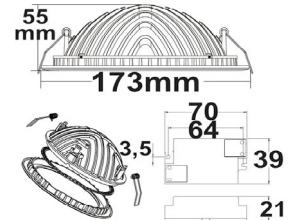

ISOLED

ISOLED

112432	120°	1100lm
1 m	350 lx	Ø 3,5 m
2 m	88 lx	Ø 6,9 m
3 m	39 lx	Ø 10,4 m

Höhe: 55mm Durchm.: 173mm
 Ausschn.: 160mm
 EB-Tiefe: 55mm

112431 | LED Downlight LUNA 18W, indirektes Licht, weiß, warmweiß

ISOLED

ISOLED

112431	120°	1030lm
1 m	328 lx	Ø 3,5 m
2 m	82 lx	Ø 6,9 m
3 m	36 lx	Ø 10,4 m

Höhe: 55mm Durchm.: 173mm
 Ausschn.: 160mm
 EB-Tiefe: 55mm

112601 | LED Downlight LUNA 18W, indirektes Licht, weiß, warmweiß, dimmbar

ISOLED

ISOLED

112601	120°	1010lm
1 m	321 lx	Ø 3,5 m
2 m	80 lx	Ø 6,9 m
3 m	36 lx	Ø 10,4 m

Höhe: 55mm Durchm.: 173mm
 Ausschn.: 160mm
 EB-Tiefe: 55mm

DALI
UPGRADE