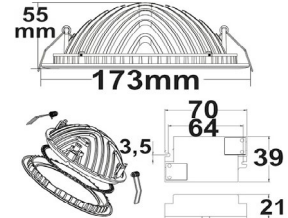

ISOLED

ISOLED

112432	120°	1100lm
1 m	350 lx	Ø 3,5 m
2 m	88 lx	Ø 6,9 m
3 m	39 lx	Ø 10,4 m

Höhe: 55mm Durchm.: 173mm
 Ausschn.: 160mm
 EB-Tiefe: 55mm

112431 | LED Downlight LUNA 18W, indirektes Licht, weiß, warmweiß

ISOLED

ISOLED

112431	120°	1030lm
1 m	328 lx	Ø 3,5 m
2 m	82 lx	Ø 6,9 m
3 m	36 lx	Ø 10,4 m

Höhe: 55mm Durchm.: 173mm
 Ausschn.: 160mm
 EB-Tiefe: 55mm

112601 | LED Downlight LUNA 18W, indirektes Licht, weiß, warmweiß, dimmbar

ISOLED

ISOLED

112601	120°	1010lm
1 m	321 lx	Ø 3,5 m
2 m	80 lx	Ø 6,9 m
3 m	36 lx	Ø 10,4 m

Höhe: 55mm Durchm.: 173mm
 Ausschn.: 160mm
 EB-Tiefe: 55mm

DALI
UPGRADE