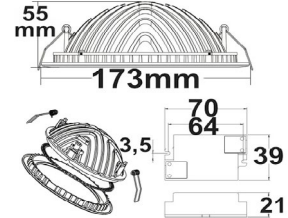

112432 | LED Downlight LUNA 18W, indirektes Licht, weiß, neutralweiß

Nennspannung **200-240V AC** Schutzart **IP20**
 Wirkleistung **19 W** Umgebungstemp. **-20° - 40°**
 Lichtstrom **1100lm** Nutzlebensdauer **30000 h L70|B10**
 Farbtemperatur **4000K** inkl. externem Trafo
 CRI **82**

ISOLED

ISOLED

112432	120°	1100lm
1 m	350 lx	Ø 3,5 m
2 m	88 lx	Ø 6,9 m
3 m	39 lx	Ø 10,4 m

Höhe: 55mm Durchm.: 173mm
 Ausschn.: 160mm
 EB-Tiefe: 55mm

112431 | LED Downlight LUNA 18W, indirektes Licht, weiß, warmweiß

ISOLED

ISOLED

112431	120°	1030lm
1 m	328 lx	Ø 3,5 m
2 m	82 lx	Ø 6,9 m
3 m	36 lx	Ø 10,4 m

Höhe: 55mm Durchm.: 173mm
 Ausschn.: 160mm
 EB-Tiefe: 55mm

112601 | LED Downlight LUNA 18W, indirektes Licht, weiß, warmweiß, dimmbar

ISOLED

ISOLED

112601	120°	1010lm
1 m	321 lx	Ø 3,5 m
2 m	80 lx	Ø 6,9 m
3 m	36 lx	Ø 10,4 m

Höhe: 55mm Durchm.: 173mm
 Ausschn.: 160mm
 EB-Tiefe: 55mm

DALI
UPGRADE