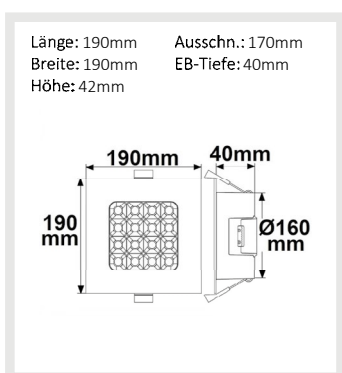

DALI Upgrade
mit Art. 115807
DALI auf
Phasenabschnitt
MEHR AB
SEITE 463

113778 | LED Downlight Prism blendungsreduziert 10W, IP54, warmweiß, dimmbar

Nennspannung **200-240V AC** Schutzart **IP54**
Wirkleistung **10,4 W** Umgebungstemp. **-20° - 40°**
Lichtstrom **980lm** Nutzlebensdauer **50000 h L70|B10**
Farbtemperatur **3000K**
CRI **82**

DALI
UPGRADE

113779 | LED Downlight Prism blendungsreduziert 10W, IP54, neutralweiß, dimmbar

Nennspannung **200-240V AC** Schutzart **IP54**
Wirkleistung **10,5 W** Umgebungstemp. **-20° - 40°**
Lichtstrom **1020lm** Nutzlebensdauer **50000 h L70|B10**
Farbtemperatur **4000K**
CRI **82**

DALI
UPGRADE

113780 | LED Downlight Prism blendungsreduziert 18W, IP54, warmweiß, dimmbar

Nennspannung **200-240V AC** Schutzart **IP54**
Wirkleistung **19 W** Umgebungstemp. **-20° - 40°**
Lichtstrom **1950lm** Nutzlebensdauer **50000 h L70|B10**
Farbtemperatur **3000K**
CRI **82**