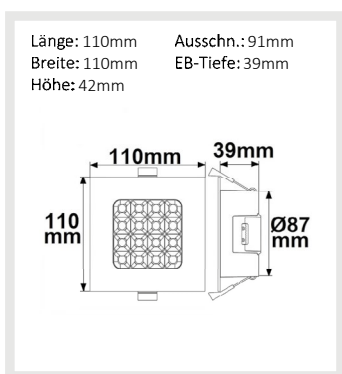

DALI Upgrade
mit Art. 115807
DALI auf
Phasenabschnitt
MEHR AB
SEITE 463

113778 | LED Downlight Prism blendungsreduziert 10W, IP54, warmweiß, dimmbar

Nennspannung **200-240V AC** Schutzart **IP54**
Wirkleistung **10,4 W** Umgebungstemp. **-20° - 40°**
Lichtstrom **980lm** Nutzlebensdauer **50000 h L70|B10**
Farbtemperatur **3000K**
CRI **82**

DALI
UPGRADE

113779 | LED Downlight Prism blendungsreduziert 10W, IP54, neutralweiß, dimmbar

Nennspannung **200-240V AC** Schutzart **IP54**
Wirkleistung **10,5 W** Umgebungstemp. **-20° - 40°**
Lichtstrom **1020lm** Nutzlebensdauer **50000 h L70|B10**
Farbtemperatur **4000K**
CRI **82**

DALI
UPGRADE

113780 | LED Downlight Prism blendungsreduziert 18W, IP54, warmweiß, dimmbar

Nennspannung **200-240V AC** Schutzart **IP54**
Wirkleistung **19 W** Umgebungstemp. **-20° - 40°**
Lichtstrom **1950lm** Nutzlebensdauer **50000 h L70|B10**
Farbtemperatur **3000K**
CRI **82**