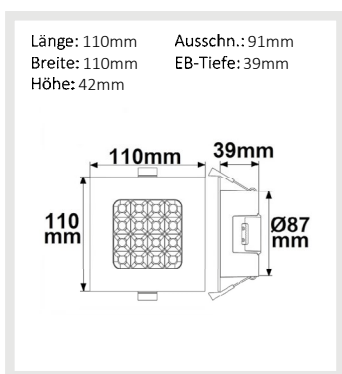

DALI Upgrade
mit Art. 115807
DALI auf
Phasenabschnitt
MEHR AB
SEITE 463

113778 | LED Downlight Prism blendungsreduziert 10W, IP54, warmweiß, dimmbar

Nennspannung **200-240V AC** Schutzart **IP54**
Wirkleistung **10,4 W** Umgebungstemp. **-20° - 40°**
Lichtstrom **980lm** Nutzlebensdauer **50000 h L70|B10**
Farbtemperatur **3000K**
CRI **82**

DALI
UPGRADE

113779 | LED Downlight Prism blendungsreduziert 10W, IP54, neutralweiß, dimmbar

Nennspannung **200-240V AC** Schutzart **IP54**
Wirkleistung **10,5 W** Umgebungstemp. **-20° - 40°**
Lichtstrom **1020lm** Nutzlebensdauer **50000 h L70|B10**
Farbtemperatur **4000K**
CRI **82**

DALI
UPGRADE

113780 | LED Downlight Prism blendungsreduziert 18W, IP54, warmweiß, dimmbar

Nennspannung **200-240V AC** Schutzart **IP54**
Wirkleistung **19 W** Umgebungstemp. **-20° - 40°**
Lichtstrom **1950lm** Nutzlebensdauer **50000 h L70|B10**
Farbtemperatur **3000K**
CRI **82**