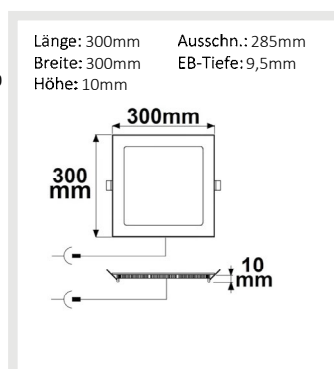

Länge: 300mm Ausschn.: 285mm
 Breite: 300mm EB-Tiefe: 9,5mm
 Höhe: 10mm

DALI
UPGRADE

115601	120°	2550lm
1 m	812 lx	Ø 3,5 m
2 m	203 lx	Ø 6,9 m
3 m	90 lx	Ø 10,4 m

115602 | LED Downlight, 24W, eckig ultraflach schwarz, 300x300mm, Colorswitch 3000|3500|4000k, dimmbar

Länge: 300mm Ausschn.: 285mm
 Breite: 300mm EB-Tiefe: 9,5mm
 Höhe: 10mm

DALI
UPGRADE

115602	120°	2550lm
1 m	812 lx	Ø 3,5 m
2 m	203 lx	Ø 6,9 m
3 m	90 lx	Ø 10,4 m

112460 | LED Downlight, 9W, eckig, ultraflach, weiß, warmweiß, dimmbar

Länge: 150mm Ausschn.: 135x135mm
 Breite: 150mm EB-Tiefe: 27mm
 Höhe: 20mm

DALI
UPGRADE

112460	120°	600lm
1 m	191 lx	Ø 3,5 m
2 m	48 lx	Ø 6,9 m
3 m	21 lx	Ø 10,4 m

114903 | LED Downlight, 9W, eckig, ultraflach, silber, warmweiß, dimmbar

Länge: 146mm Ausschn.: 135x135mm
 Breite: 146mm EB-Tiefe: 27mm
 Höhe: 20mm

DALI
UPGRADE

114903	120°	590lm
1 m	188 lx	Ø 3,5 m
2 m	47 lx	Ø 6,9 m
3 m	21 lx	Ø 10,4 m