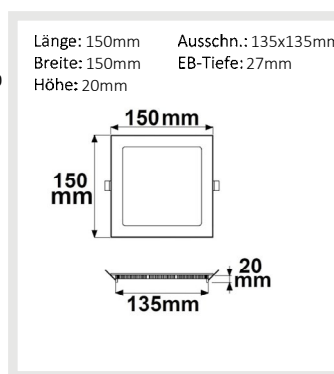

Länge: 300mm Ausschn.: 285mm
 Breite: 300mm EB-Tiefe: 9,5mm
 Höhe: 10mm

DALI
UPGRADE

115601	120°	2550lm
1 m	812 lx	Ø 3,5 m
2 m	203 lx	Ø 6,9 m
3 m	90 lx	Ø 10,4 m

115602 | LED Downlight, 24W, eckig ultraflach schwarz, 300x300mm, Colorswitch 3000|3500|4000k, dimmbar

Länge: 300mm Ausschn.: 285mm
 Breite: 300mm EB-Tiefe: 9,5mm
 Höhe: 10mm

DALI
UPGRADE

115602	120°	2550lm
1 m	812 lx	Ø 3,5 m
2 m	203 lx	Ø 6,9 m
3 m	90 lx	Ø 10,4 m

112460 | LED Downlight, 9W, eckig, ultraflach, weiß, warmweiß, dimmbar

Länge: 150mm Ausschn.: 135x135mm
 Breite: 150mm EB-Tiefe: 27mm
 Höhe: 20mm

DALI
UPGRADE

112460	120°	600lm
1 m	191 lx	Ø 3,5 m
2 m	48 lx	Ø 6,9 m
3 m	21 lx	Ø 10,4 m

114903 | LED Downlight, 9W, eckig, ultraflach, silber, warmweiß, dimmbar

Länge: 146mm Ausschn.: 135x135mm
 Breite: 146mm EB-Tiefe: 27mm
 Höhe: 20mm

DALI
UPGRADE

114903	120°	590lm
1 m	188 lx	Ø 3,5 m
2 m	47 lx	Ø 6,9 m
3 m	21 lx	Ø 10,4 m