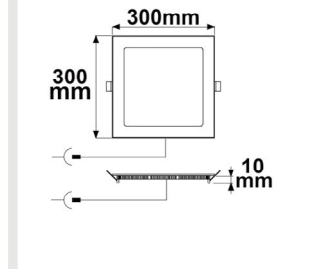

Länge: 300mm Ausschn.: 285mm
 Breite: 300mm EB-Tiefe: 9,5mm
 Höhe: 10mm

DALI
UPGRADE

115601	120°	2550lm
1 m	812 lx	Ø 3,5 m
2 m	203 lx	Ø 6,9 m
3 m	90 lx	Ø 10,4 m

115602 | LED Downlight, 24W, eckig ultraflach schwarz, 300x300mm, Colorswitch 3000|3500|4000k, dimmbar

Länge: 300mm Ausschn.: 285mm
 Breite: 300mm EB-Tiefe: 9,5mm
 Höhe: 10mm

DALI
UPGRADE

115602	120°	2550lm
1 m	812 lx	Ø 3,5 m
2 m	203 lx	Ø 6,9 m
3 m	90 lx	Ø 10,4 m

112460 | LED Downlight, 9W, eckig, ultraflach, weiß, warmweiß, dimmbar

Länge: 150mm Ausschn.: 135x135mm
 Breite: 150mm EB-Tiefe: 27mm
 Höhe: 20mm

DALI
UPGRADE

112460	120°	600lm
1 m	191 lx	Ø 3,5 m
2 m	48 lx	Ø 6,9 m
3 m	21 lx	Ø 10,4 m

114903 | LED Downlight, 9W, eckig, ultraflach, silber, warmweiß, dimmbar

Länge: 146mm Ausschn.: 135x135mm
 Breite: 146mm EB-Tiefe: 27mm
 Höhe: 20mm

DALI
UPGRADE

114903	120°	590lm
1 m	188 lx	Ø 3,5 m
2 m	47 lx	Ø 6,9 m
3 m	21 lx	Ø 10,4 m