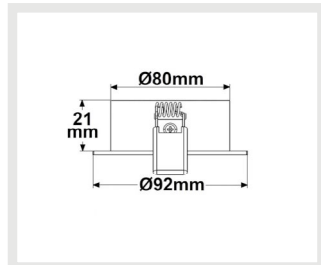

**114014 | Einbaurahmen
rund, Lochausschnitt 80mm,
weiß + Alu gebürstet, für**

**114015 | Einbaurahmen
rund, Lochausschnitt 80mm,
Alu gebürstet + schwarz-gold,**

**114016 | Einbaurahmen
rund, Lochausschnitt 80mm,
Alu gebürstet + weiß-silber,**

**114017 | Einbaurahmen
rund, Lochausschnitt 80mm,
Alu gebürstet + schwarz, für**

**114018 | Einbaurahmen
rund, Lochausschnitt 80mm,
Alu gebürstet + Alu weiß, für**

**114019 | Einbaurahmen
rund, Lochausschnitt 80mm,
Alu gebürstet + Alu gebürstet,**