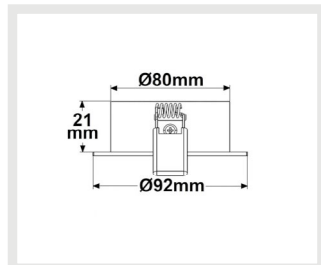

**114014 | Einbaurahmen
rund, Lochausschnitt 80mm,
weiß + Alu gebürstet, für**

**114015 | Einbaurahmen
rund, Lochausschnitt 80mm,
Alu gebürstet + schwarz-gold,**

**114016 | Einbaurahmen
rund, Lochausschnitt 80mm,
Alu gebürstet + weiß-silber,**

**114017 | Einbaurahmen
rund, Lochausschnitt 80mm,
Alu gebürstet + schwarz, für**

**114018 | Einbaurahmen
rund, Lochausschnitt 80mm,
Alu gebürstet + Alu weiß, für**

**114019 | Einbaurahmen
rund, Lochausschnitt 80mm,
Alu gebürstet + Alu gebürstet,**