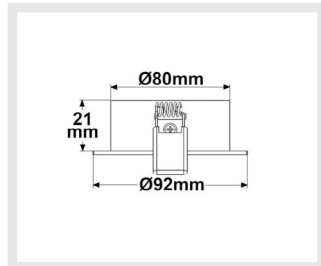

**114014 | Einbaurahmen
rund, Lochausschnitt 80mm,
weiß + Alu gebürstet, für**

**114015 | Einbaurahmen
rund, Lochausschnitt 80mm,
Alu gebürstet + schwarz-gold,**

**114016 | Einbaurahmen
rund, Lochausschnitt 80mm,
Alu gebürstet + weiß-silber,**

**114017 | Einbaurahmen
rund, Lochausschnitt 80mm,
Alu gebürstet + schwarz, für**

**114018 | Einbaurahmen
rund, Lochausschnitt 80mm,
Alu gebürstet + Alu weiß, für**

**114019 | Einbaurahmen
rund, Lochausschnitt 80mm,
Alu gebürstet + Alu gebürstet,**