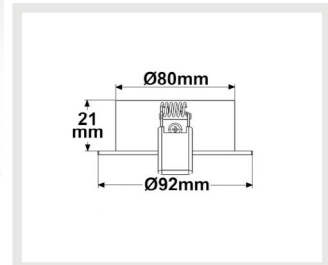

**114014 | Einbaurahmen
rund, Lochausschnitt 80mm,
weiß + Alu gebürstet, für**

**114015 | Einbaurahmen
rund, Lochausschnitt 80mm,
Alu gebürstet + schwarz-gold,**

**114016 | Einbaurahmen
rund, Lochausschnitt 80mm,
Alu gebürstet + weiß-silber,**

**114017 | Einbaurahmen
rund, Lochausschnitt 80mm,
Alu gebürstet + schwarz, für**

**114018 | Einbaurahmen
rund, Lochausschnitt 80mm,
Alu gebürstet + Alu weiß, für**

**114019 | Einbaurahmen
rund, Lochausschnitt 80mm,
Alu gebürstet + Alu gebürstet,**