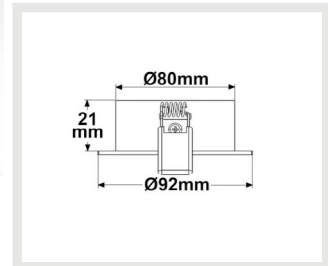

**114014 | Einbaurahmen
rund, Lochausschnitt 80mm,
weiß + Alu gebürstet, für**

**114015 | Einbaurahmen
rund, Lochausschnitt 80mm,
Alu gebürstet + schwarz-gold,**

**114016 | Einbaurahmen
rund, Lochausschnitt 80mm,
Alu gebürstet + weiß-silber,**

**114017 | Einbaurahmen
rund, Lochausschnitt 80mm,
Alu gebürstet + schwarz, für**

**114018 | Einbaurahmen
rund, Lochausschnitt 80mm,
Alu gebürstet + Alu weiß, für**

**114019 | Einbaurahmen
rund, Lochausschnitt 80mm,
Alu gebürstet + Alu gebürstet,**