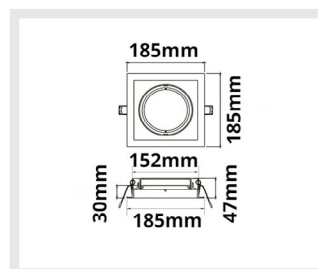

# Einbaurahmen AR111

**112977 | Einbaurahmen AR111, rund, flach, schwenkbar**

Höhe: 27mm  
Durchm.: 160mm  
Ausschn.: 144mm  
EB-Tiefe: 27mm

**112576 | Einbaurahmen AR111, eckig, 1 fach, schwenkbar**

Länge: 185mm  
Breite: 185mm  
Höhe: 47mm  
Ausschn.: 166x152mm  
EB-Tiefe: 47mm

**112577 | Einbaurahmen AR111, eckig, 2 fach, schwenkbar**

Länge: 340mm  
Breite: 185mm  
Höhe: 47mm  
Ausschn.: 166x310mm  
EB-Tiefe: 47mm