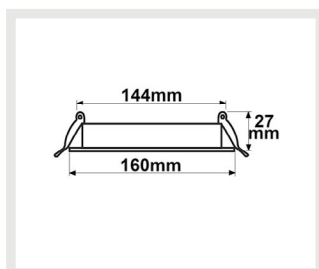

# Einbaurahmen AR111

**112977 | Einbaurahmen AR111, rund, flach, schwenkbar**

Höhe: 27mm  
Durchm.: 160mm  
Ausschn.: 144mm  
EB-Tiefe: 27mm

**112576 | Einbaurahmen AR111, eckig, 1 fach, schwenkbar**

Länge: 185mm  
Breite: 185mm  
Höhe: 47mm  
Ausschn.: 166x152mm  
EB-Tiefe: 47mm

**112577 | Einbaurahmen AR111, eckig, 2 fach, schwenkbar**

Länge: 340mm  
Breite: 185mm  
Höhe: 47mm  
Ausschn.: 166x310mm  
EB-Tiefe: 47mm