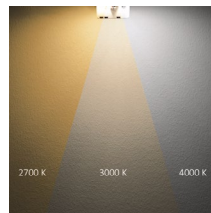

112435 | LED Umrüstplatte 160mm, 14W, warmweiß, mit Haltemagnet und HF-Bewegungssensor

Nennspannung **100-277V AC** Schutzart **IP20**
 Wirkleistung **13,9 W** Umgebungstemp. **-20° - 45°**
 Lichtstrom **1630lm** Nutzlebensdauer **35000 h L70|B10**
 Farbtemperatur **3000K**
 CRI **80**

112435	120°	1630lm
1 m	519 lx	Ø 3,5 m
2 m	130 lx	Ø 6,9 m
3 m	58 lx	Ø 10,4 m

112436 | LED Umrüstplatte 160mm, 14W, neutralweiß, mit Haltemagnet und HF-Bewegungssensor

Nennspannung **100-277V AC** Schutzart **IP20**
 Wirkleistung **13,9 W** Umgebungstemp. **-20° - 45°**
 Lichtstrom **1800lm** Nutzlebensdauer **35000 h L70|B10**
 Farbtemperatur **4200K**
 CRI **85**

112436	120°	1800lm
1 m	573 lx	Ø 3,5 m
2 m	143 lx	Ø 6,9 m
3 m	64 lx	Ø 10,4 m

113327 | LED Umrüstplatte ColorSwitch 2600|3100|4000K, 250mm, 25W, mit Magnet

Nennspannung **230V AC** Schutzart **IP20**
 Wirkleistung **24,9 W** Umgebungstemp. **-20° - 45°C**
 Lichtstrom **3200lm** Nutzlebensdauer **30000 h L70|B10**
 Farbtemperatur **2600-4000K**
 CRI **82**