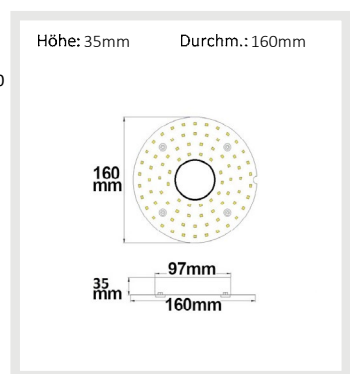

112435 | LED Umrüstplatte 160mm, 14W, warmweiß, mit Haltemagnet und HF-Bewegungssensor

Nennspannung **100-277V AC** Schutzart **IP20**
 Wirkleistung **13,9 W** Umgebungstemp. **-20° - 45°**
 Lichtstrom **1630lm** Nutzlebensdauer **35000 h L70|B10**
 Farbtemperatur **3000K**
 CRI **80**

112435	120°	1630lm
1 m	519 lx	Ø 3,5 m
2 m	130 lx	Ø 6,9 m
3 m	58 lx	Ø 10,4 m

112436 | LED Umrüstplatte 160mm, 14W, neutralweiß, mit Haltemagnet und HF-Bewegungssensor

Nennspannung **100-277V AC** Schutzart **IP20**
 Wirkleistung **13,9 W** Umgebungstemp. **-20° - 45°**
 Lichtstrom **1800lm** Nutzlebensdauer **35000 h L70|B10**
 Farbtemperatur **4200K**
 CRI **85**

112436	120°	1800lm
1 m	573 lx	Ø 3,5 m
2 m	143 lx	Ø 6,9 m
3 m	64 lx	Ø 10,4 m

113327 | LED Umrüstplatte ColorSwitch 2600|3100|4000K, 250mm, 25W, mit Magnet

Nennspannung **230V AC** Schutzart **IP20**
 Wirkleistung **24,9 W** Umgebungstemp. **-20° - 45°C**
 Lichtstrom **3200lm** Nutzlebensdauer **30000 h L70|B10**
 Farbtemperatur **2600-4000K**
 CRI **82**

113327	120°	3200lm
2 m	255 lx	Ø 6,9 m
4 m	64 lx	Ø 13,9 m
8 m	16 lx	Ø 27,7 m