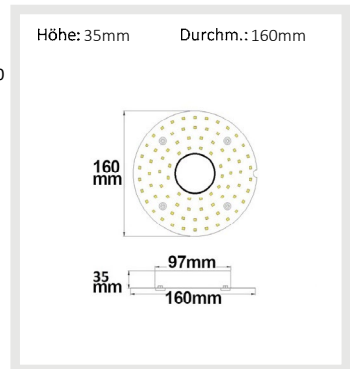

112435 | LED Umrüstplatte 160mm, 14W, warmweiß, mit Haltemagnet und HF-Bewegungssensor

Nennspannung **100-277V AC** Schutzart **IP20**
 Wirkleistung **13,9 W** Umgebungstemp. **-20° - 45°**
 Lichtstrom **1630lm** Nutzlebensdauer **35000 h L70|B10**
 Farbtemperatur **3000K**
 CRI **80**

112435	120°	1630lm
1 m	519 lx	Ø 3,5 m
2 m	130 lx	Ø 6,9 m
3 m	58 lx	Ø 10,4 m

112436 | LED Umrüstplatte 160mm, 14W, neutralweiß, mit Haltemagnet und HF-Bewegungssensor

Nennspannung **100-277V AC** Schutzart **IP20**
 Wirkleistung **13,9 W** Umgebungstemp. **-20° - 45°**
 Lichtstrom **1800lm** Nutzlebensdauer **35000 h L70|B10**
 Farbtemperatur **4200K**
 CRI **85**

112436	120°	1800lm
1 m	573 lx	Ø 3,5 m
2 m	143 lx	Ø 6,9 m
3 m	64 lx	Ø 10,4 m

113327 | LED Umrüstplatte ColorSwitch 2600|3100|4000K, 250mm, 25W, mit Magnet

Nennspannung **230V AC** Schutzart **IP20**
 Wirkleistung **24,9 W** Umgebungstemp. **-20° - 45°C**
 Lichtstrom **3200lm** Nutzlebensdauer **30000 h L70|B10**
 Farbtemperatur **2600-4000K**
 CRI **82**

113327	120°	3200lm
2 m	255 lx	Ø 6,9 m
4 m	64 lx	Ø 13,9 m
8 m	16 lx	Ø 27,7 m