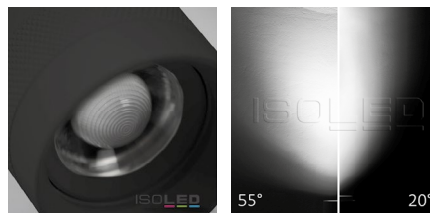

114993 | 3-PH Schienen-Strahler fokussierbar, 8W, 20°-55°, schwarz matt, 3000K

Nennspannung	220-240V AC	Schutzart	IP20
Wirkleistung	7,7 W	Umgebungstemp.	-20° - 40°
Lichtstrom	675lm	Nutzlebensdauer	40000 h L70 B10
Farbtemperatur	3000K		
CRI	90		

115589 | 3-PH Schienen-Strahler fokussierbar, 8W, 20°-55°, schwarz matt, 3000K, dimmbar

Nennspannung	200-240V AC	Schutzart	IP20
Wirkleistung	8,5 W	Umgebungstemp.	-20° - 40°C
Lichtstrom	600lm	Nutzlebensdauer	40000 h L70 B10
Farbtemperatur	3000K		
CRI	90		

114992 | 3-PH Schienen-Strahler fokussierbar, 8W, 20°-55°, schwarz matt, 4000K

Nennspannung	220-240V AC	Schutzart	IP20
Wirkleistung	7,7 W	Umgebungstemp.	-20° - 40°
Lichtstrom	740lm	Nutzlebensdauer	40000 h L70 B10
Farbtemperatur	4000K		
CRI	90		

115678 | 3-PH Schienen-Strahler fokussierbar, 8W, 20°-55°, schwarz matt, 4000K, dimmbar

Nennspannung	200-240V AC	Schutzart	IP20
Wirkleistung	8,5 W	Umgebungstemp.	-20° - 40°C
Lichtstrom	640lm	Nutzlebensdauer	40000 h L70 B10
Farbtemperatur	4000K		
CRI	90		