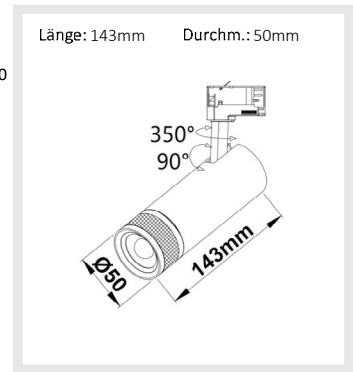

114993 | 3-PH Schienen-Strahler fokussierbar, 8W, 20°-55°, schwarz matt, 3000K

Nennspannung	220-240V AC	Schutzart	IP20
Wirkleistung	7,7 W	Umgebungstemp.	-20° - 40°
Lichtstrom	675lm	Nutzlebensdauer	40000 h L70 B10
Farbtemperatur	3000K		
CRI	90		

115589 | 3-PH Schienen-Strahler fokussierbar, 8W, 20°-55°, schwarz matt, 3000K, dimmbar

Nennspannung	200-240V AC	Schutzart	IP20
Wirkleistung	8,5 W	Umgebungstemp.	-20° - 40°C
Lichtstrom	600lm	Nutzlebensdauer	40000 h L70 B10
Farbtemperatur	3000K		
CRI	90		