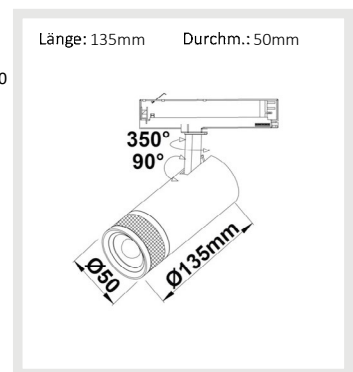

114993 | 3-PH Schienen-Strahler fokussierbar, 8W, 20°-55°, schwarz matt, 3000K

Nennspannung	220-240V AC	Schutzart	IP20
Wirkleistung	7,7 W	Umgebungstemp.	-20° - 40°
Lichtstrom	675lm	Nutzlebensdauer	40000 h L70 B10
Farbtemperatur	3000K		
CRI	90		

115589 | 3-PH Schienen-Strahler fokussierbar, 8W, 20°-55°, schwarz matt, 3000K, dimmbar

Nennspannung	200-240V AC	Schutzart	IP20
Wirkleistung	8,5 W	Umgebungstemp.	-20° - 40°C
Lichtstrom	600lm	Nutzlebensdauer	40000 h L70 B10
Farbtemperatur	3000K		
CRI	90		