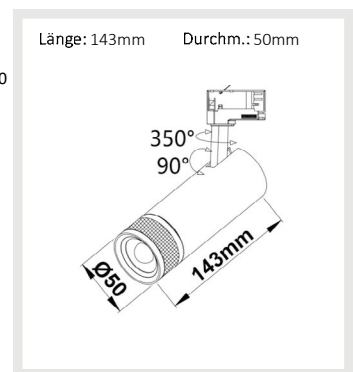

Nennspannung	220-240V AC	Schutzart	IP20
Wirkleistung	7,7 W	Umgebungstemp.	-20° - 40°
Lichtstrom	740lm	Nutzlebensdauer	40000 h L70|B10
Farbtemperatur	4000K		
CRI	90