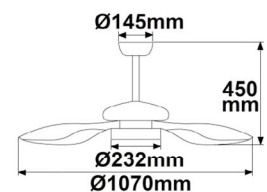

115026 | Deckenventilator mit E14 Fassung, 3 Stufen, Links-Rechtslauf, inkl. Fernbed., exkl. Leuchtmittel

Nennspannung **220-240V AC** Schutzart **IP20**
Umgebungstemp. **0° - 40°C**

Höhe: 372mm Durchm.: 1320mm

115027 | Deckenventilator 3-flügelig, 3 Stufen, Links-Rechtslauf, inkl. Fernbedienung

Nennspannung **220-240V AC** Schutzart **IP20**
Wirkleistung **18 W** Umgebungstemp. **0° - 40°C**
Lichtstrom **990lm** Nutzlebensdauer **20000 h L70|B10**
Farbtemperatur **4000K**
CRI **80**

Höhe: 450mm Durchm.: 1070mm

115027	120°	990lm
1 m	315 lx	Ø 3,5 m
2 m	79 lx	Ø 6,9 m
3 m	35 lx	Ø 10,4 m