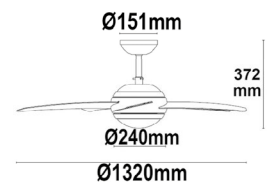

115026 | Deckenventilator mit E14 Fassung, 3 Stufen, Links-Rechtslauf, inkl. Fernbed., exkl. Leuchtmittel

Nennspannung **220-240V AC** Schutzart **IP20**
Umgebungstemp. **0° - 40°C**

Höhe: 372mm Durchm.: 1320mm

115027 | Deckenventilator 3-flügelig, 3 Stufen, Links-Rechtslauf, inkl. Fernbedienung

Nennspannung **220-240V AC** Schutzart **IP20**
Wirkleistung **18 W** Umgebungstemp. **0° - 40°C**
Lichtstrom **990lm** Nutzlebensdauer **20000 h L70|B10**
Farbtemperatur **4000K**
CRI **80**

Höhe: 450mm Durchm.: 1070mm

115027	120°	990lm
1 m	315 lx	Ø 3,5 m
2 m	79 lx	Ø 6,9 m
3 m	35 lx	Ø 10,4 m