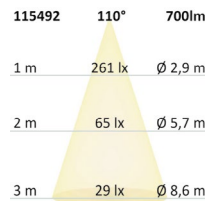

Länge: 120mm
Breite: 120mm
Höhe: 40mm

A T G D

3 JAHRE GARANTIE **NEW**

**DALI
UPGRADE**

115492 | LED Deckenleuchte PRO schwarz, 8W, 120x120mm, ColorSwitch 2700|3000|4000K, dimmbar

Nennspannung **220-240V AC** Schutzart **IP20**
 Wirkleistung **7,5 W** Umgebungstemp. **-20° - 40°**
 Lichtstrom **700lm** Nutzlebensdauer **30000 h L70|B10**
 Farbtemperatur **2700-4000K** inkl. externem Trafo
 CRI **83**

Länge: 120mm
Breite: 120mm
Höhe: 40mm

A T G D

3 JAHRE GARANTIE **NEW**