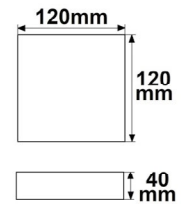

Länge: 120mm
Breite: 120mm
Höhe: 40mm

A T G D

3 JAHRE GARANTIE **NEW**

**DALI
UPGRADE**

115492 | LED Deckenleuchte PRO schwarz, 8W, 120x120mm, ColorSwitch 2700|3000|4000K, dimmbar

Nennspannung **220-240V AC** Schutzart **IP20**
 Wirkleistung **7,5 W** Umgebungstemp. **-20° - 40°**
 Lichtstrom **700lm** Nutzlebensdauer **30000 h L70|B10**
 Farbtemperatur **2700-4000K** inkl. externem Trafo
 CRI **83**

Länge: 120mm
Breite: 120mm
Höhe: 40mm

A T G D

3 JAHRE GARANTIE **NEW**