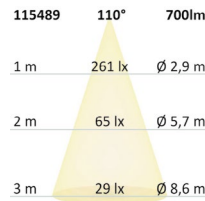

Länge: 120mm
Breite: 120mm
Höhe: 40mm

A T G D

3 JAHRE GARANTIE **NEW**

**DALI
UPGRADE**

115492 | LED Deckenleuchte PRO schwarz, 8W, 120x120mm, ColorSwitch 2700|3000|4000K, dimmbar

Nennspannung **220-240V AC** Schutzart **IP20**
 Wirkleistung **7,5 W** Umgebungstemp. **-20° - 40°**
 Lichtstrom **700lm** Nutzlebensdauer **30000 h L70|B10**
 Farbtemperatur **2700-4000K** inkl. externem Trafo
 CRI **83**