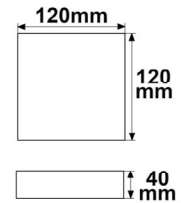

DALI Upgrade
mit Art. 115807
DALI auf
Phasenabschnitt
**MEHR AB
SEITE 463**

**DALI
UPGRADE**

115489 | LED Deckenleuchte PRO weiß, 8W, 120x120mm, ColorSwitch 2700|3000|4000K, dimmbar

Nennspannung **220-240V AC** Schutzart **IP20**
 Wirkleistung **7,5 W** Umgebungstemp. **-20° - 40°**
 Lichtstrom **700lm** Nutzlebensdauer **30000 h L70|B10**
 Farbtemperatur **2700-4000K** inkl. externem Trafo
 CRI **83**

Länge: 120mm
Breite: 120mm
Höhe: 40mm

A T G D

3 JAHRE GARANTIE **NEW**

**DALI
UPGRADE**

115492 | LED Deckenleuchte PRO schwarz, 8W, 120x120mm, ColorSwitch 2700|3000|4000K, dimmbar

Nennspannung **220-240V AC** Schutzart **IP20**
 Wirkleistung **7,5 W** Umgebungstemp. **-20° - 40°**
 Lichtstrom **700lm** Nutzlebensdauer **30000 h L70|B10**
 Farbtemperatur **2700-4000K** inkl. externem Trafo
 CRI **83**

Länge: 120mm
Breite: 120mm
Höhe: 40mm

A T G D

3 JAHRE GARANTIE **NEW**