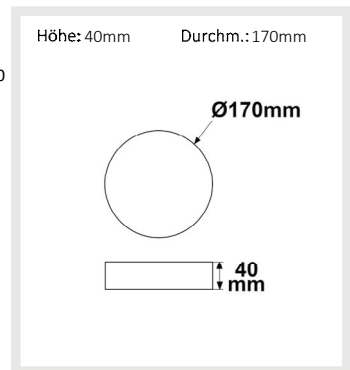

DALI UPGRADE

115496 | LED Deckenleuchte PRO weiß, 15W, rund, 170mm, ColorSwitch 2700|3000|4000K, dimmbar

Nennspannung **220-240V AC** Schutzart **IP20**
 Wirkleistung **14,5 W** Umgebungstemp. **-20° - 40°**
 Lichtstrom **1400lm** Nutzlebensdauer **30000 h L70|B10**
 Farbtemperatur **2700-4000K** inkl. externem Trafo
 CRI **83**

DALI UPGRADE

115499 | LED Deckenleuchte PRO schwarz, 15W, rund, 170mm, ColorSwitch 2700|3000|4000K, dimmbar

Nennspannung **220-240V AC** Schutzart **IP20**
 Wirkleistung **14,5 W** Umgebungstemp. **-20° - 40°**
 Lichtstrom **1400lm** Nutzlebensdauer **30000 h L70|B10**
 Farbtemperatur **2700-4000K** inkl. externem Trafo
 CRI **83**

DALI UPGRADE

115491 | LED Deckenleuchte PRO weiß, 24W, 225x225mm, ColorSwitch 2700|3000|4000K, dimmbar

Nennspannung **220-240V AC** Schutzart **IP20**
 Wirkleistung **23,5 W** Umgebungstemp. **-20° - 40°**
 Lichtstrom **2350lm** Nutzlebensdauer **30000 h L70|B10**
 Farbtemperatur **2700-4000K** inkl. externem Trafo
 CRI **83**

DALI UPGRADE

115494 | LED Deckenleuchte PRO schwarz, 24W, 225x225mm, ColorSwitch 2700|3000|4000K, dimmbar

Nennspannung **220-240V AC** Schutzart **IP20**
 Wirkleistung **23,5 W** Umgebungstemp. **-20° - 40°**
 Lichtstrom **2350lm** Nutzlebensdauer **30000 h L70|B10**
 Farbtemperatur **2700-4000K** inkl. externem Trafo
 CRI **83**