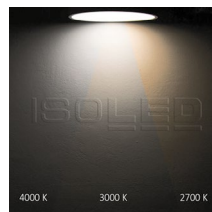

DALI UPGRADE

115496 | LED Deckenleuchte PRO weiß, 15W, rund, 170mm, ColorSwitch 2700|3000|4000K, dimmbar

Nennspannung **220-240V AC** Schutzart **IP20**
 Wirkleistung **14,5 W** Umgebungstemp. **-20° - 40°**
 Lichtstrom **1400lm** Nutzlebensdauer **30000 h L70|B10**
 Farbtemperatur **2700-4000K** inkl. externem Trafo
 CRI **83**

DALI UPGRADE

115499 | LED Deckenleuchte PRO schwarz, 15W, rund, 170mm, ColorSwitch 2700|3000|4000K, dimmbar

Nennspannung **220-240V AC** Schutzart **IP20**
 Wirkleistung **14,5 W** Umgebungstemp. **-20° - 40°**
 Lichtstrom **1400lm** Nutzlebensdauer **30000 h L70|B10**
 Farbtemperatur **2700-4000K** inkl. externem Trafo
 CRI **83**

DALI UPGRADE

115491 | LED Deckenleuchte PRO weiß, 24W, 225x225mm, ColorSwitch 2700|3000|4000K, dimmbar

Nennspannung **220-240V AC** Schutzart **IP20**
 Wirkleistung **23,5 W** Umgebungstemp. **-20° - 40°**
 Lichtstrom **2350lm** Nutzlebensdauer **30000 h L70|B10**
 Farbtemperatur **2700-4000K** inkl. externem Trafo
 CRI **83**

DALI UPGRADE

115494 | LED Deckenleuchte PRO schwarz, 24W, 225x225mm, ColorSwitch 2700|3000|4000K, dimmbar

Nennspannung **220-240V AC** Schutzart **IP20**
 Wirkleistung **23,5 W** Umgebungstemp. **-20° - 40°**
 Lichtstrom **2350lm** Nutzlebensdauer **30000 h L70|B10**
 Farbtemperatur **2700-4000K** inkl. externem Trafo
 CRI **83**