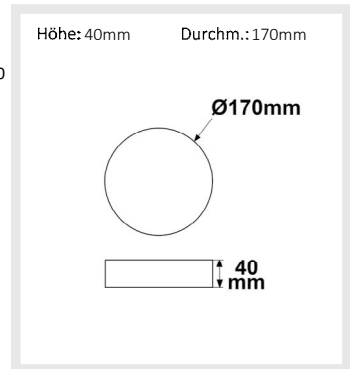

DALI UPGRADE

115496 | LED Deckenleuchte PRO weiß, 15W, rund, 170mm, ColorSwitch 2700|3000|4000K, dimmbar

Nennspannung **220-240V AC** Schutzart **IP20**
 Wirkleistung **14,5 W** Umgebungstemp. **-20° - 40°**
 Lichtstrom **1400lm** Nutzlebensdauer **30000 h L70|B10**
 Farbtemperatur **2700-4000K** inkl. externem Trafo
 CRI **83**

DALI UPGRADE

115499 | LED Deckenleuchte PRO schwarz, 15W, rund, 170mm, ColorSwitch 2700|3000|4000K, dimmbar

Nennspannung **220-240V AC** Schutzart **IP20**
 Wirkleistung **14,5 W** Umgebungstemp. **-20° - 40°**
 Lichtstrom **1400lm** Nutzlebensdauer **30000 h L70|B10**
 Farbtemperatur **2700-4000K** inkl. externem Trafo
 CRI **83**

DALI UPGRADE

115491 | LED Deckenleuchte PRO weiß, 24W, 225x225mm, ColorSwitch 2700|3000|4000K, dimmbar

Nennspannung **220-240V AC** Schutzart **IP20**
 Wirkleistung **23,5 W** Umgebungstemp. **-20° - 40°**
 Lichtstrom **2350lm** Nutzlebensdauer **30000 h L70|B10**
 Farbtemperatur **2700-4000K** inkl. externem Trafo
 CRI **83**

DALI UPGRADE

115494 | LED Deckenleuchte PRO schwarz, 24W, 225x225mm, ColorSwitch 2700|3000|4000K, dimmbar

Nennspannung **220-240V AC** Schutzart **IP20**
 Wirkleistung **23,5 W** Umgebungstemp. **-20° - 40°**
 Lichtstrom **2350lm** Nutzlebensdauer **30000 h L70|B10**
 Farbtemperatur **2700-4000K** inkl. externem Trafo
 CRI **83**