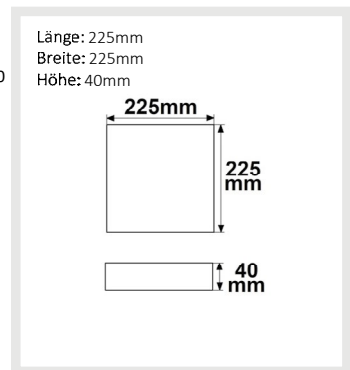

DALI UPGRADE

115499 | LED Deckenleuchte PRO schwarz, 15W, rund, 170mm, ColorSwitch 2700|3000|4000K, dimmbar

Nennspannung **220-240V AC** Schutzart **IP20**
 Wirkleistung **14,5 W** Umgebungstemp. **-20° - 40°**
 Lichtstrom **1400lm** Nutzlebensdauer **30000 h L70|B10**
 Farbtemperatur **2700-4000K** inkl. externem Trafo
 CRI **83**

DALI UPGRADE

115491 | LED Deckenleuchte PRO weiß, 24W, 225x225mm, ColorSwitch 2700|3000|4000K, dimmbar

Nennspannung **220-240V AC** Schutzart **IP20**
 Wirkleistung **23,5 W** Umgebungstemp. **-20° - 40°**
 Lichtstrom **2350lm** Nutzlebensdauer **30000 h L70|B10**
 Farbtemperatur **2700-4000K** inkl. externem Trafo
 CRI **83**