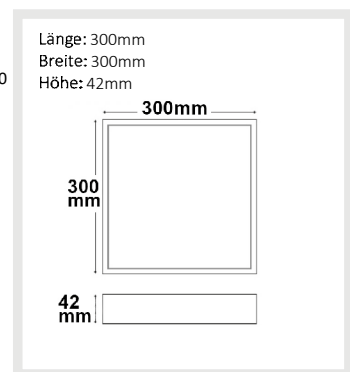

115497	110°	2350lm
1 m	877 lx	Ø 2,9 m
2 m	219 lx	Ø 5,7 m
3 m	97 lx	Ø 8,6 m

**DALI**  
UPGRADE

**115500 | LED Deckenleuchte PRO schwarz, 24W, rund, 225mm, ColorSwitch 2700|3000|4000K, dimmbar**

Nennspannung **220-240V AC** Schutzart **IP20**  
 Wirkleistung **23,5 W** Umgebungstemp. **-20° - 40°**  
 Lichtstrom **2350lm** Nutzlebensdauer **30000 h L70|B10**  
 Farbtemperatur **2700-4000K** inkl. externem Trafo  
 CRI **83**

115500	110°	2350lm
1 m	877 lx	Ø 2,9 m
2 m	219 lx	Ø 5,7 m
3 m	97 lx	Ø 8,6 m

**DALI**  
UPGRADE

**114679 | LED Deckenleuchte PRO weiß, 30W, 300x300mm, ColorSwitch 2700|3000|4000k, dimmbar**

Nennspannung **230V AC** Schutzart **IP20**  
 Wirkleistung **27,8 W** Umgebungstemp. **-20° - 40°C**  
 Lichtstrom **3300lm** Nutzlebensdauer **30000 h L70|B10**  
 Farbtemperatur **2700-4000K** inkl. externem Trafo  
 CRI **83**

114679	110°	3300lm
2 m	308 lx	Ø 5,7 m
4 m	77 lx	Ø 11,4 m
8 m	19 lx	Ø 22,9 m

**DALI**  
UPGRADE

**114913 | LED Deckenleuchte PRO schwarz, 30W, 300x300mm, ColorSwitch 2700|3000|4000k, dimmbar**

Nennspannung **230V AC** Schutzart **IP20**  
 Wirkleistung **27,8 W** Umgebungstemp. **-20° - 40°C**  
 Lichtstrom **3300lm** Nutzlebensdauer **30000 h L70|B10**  
 Farbtemperatur **2700-4000K** inkl. externem Trafo  
 CRI **83**

114913	110°	3300lm
2 m	308 lx	Ø 5,7 m
4 m	77 lx	Ø 11,4 m
8 m	19 lx	Ø 22,9 m

**DALI**  
UPGRADE