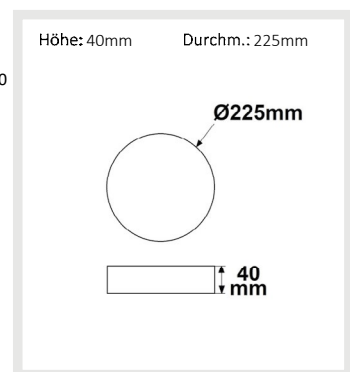

**115497 | LED Deckenleuchte PRO weiß, 24W, rund, 225mm, ColorSwitch 2700|3000|4000K, dimmbar**

Nennspannung **220-240V AC** Schutzart **IP20**  
 Wirkleistung **23,5 W** Umgebungstemp. **-20° - 40°**  
 Lichtstrom **2350lm** Nutzlebensdauer **30000 h L70|B10**  
 Farbtemperatur **2700-4000K** inkl. externem Trafo  
 CRI **83**

115497	110°	2350lm
1 m	877 lx	Ø 2,9 m
2 m	219 lx	Ø 5,7 m
3 m	97 lx	Ø 8,6 m

**DALI**  
UPGRADE

**115500 | LED Deckenleuchte PRO schwarz, 24W, rund, 225mm, ColorSwitch 2700|3000|4000K, dimmbar**

Nennspannung **220-240V AC** Schutzart **IP20**  
 Wirkleistung **23,5 W** Umgebungstemp. **-20° - 40°**  
 Lichtstrom **2350lm** Nutzlebensdauer **30000 h L70|B10**  
 Farbtemperatur **2700-4000K** inkl. externem Trafo  
 CRI **83**

115500	110°	2350lm
1 m	877 lx	Ø 2,9 m
2 m	219 lx	Ø 5,7 m
3 m	97 lx	Ø 8,6 m

**DALI**  
UPGRADE

**114679 | LED Deckenleuchte PRO weiß, 30W, 300x300mm, ColorSwitch 2700|3000|4000k, dimmbar**

Nennspannung **230V AC** Schutzart **IP20**  
 Wirkleistung **27,8 W** Umgebungstemp. **-20° - 40°C**  
 Lichtstrom **3300lm** Nutzlebensdauer **30000 h L70|B10**  
 Farbtemperatur **2700-4000K** inkl. externem Trafo  
 CRI **83**

114913	110°	3300lm
2 m	308 lx	Ø 5,7 m
4 m	77 lx	Ø 11,4 m
8 m	19 lx	Ø 22,9 m

**DALI**  
UPGRADE