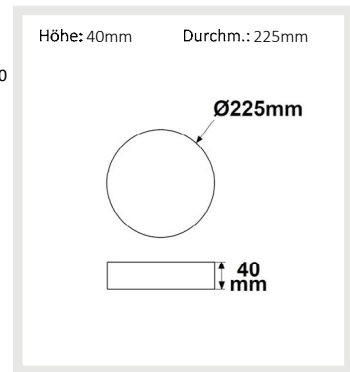

**115497 | LED Deckenleuchte PRO weiß, 24W, rund, 225mm, ColorSwitch 2700|3000|4000K, dimmbar**

Nennspannung **220-240V AC** Schutzart **IP20**  
 Wirkleistung **23,5 W** Umgebungstemp. **-20° - 40°**  
 Lichtstrom **2350lm** Nutzlebensdauer **30000 h L70|B10**  
 Farbtemperatur **2700-4000K** inkl. externem Trafo  
 CRI **83**

115497	110°	2350lm
1 m	877 lx	Ø 2,9 m
2 m	219 lx	Ø 5,7 m
3 m	97 lx	Ø 8,6 m

**DALI**  
UPGRADE

**115500 | LED Deckenleuchte PRO schwarz, 24W, rund, 225mm, ColorSwitch 2700|3000|4000K, dimmbar**

Nennspannung **220-240V AC** Schutzart **IP20**  
 Wirkleistung **23,5 W** Umgebungstemp. **-20° - 40°**  
 Lichtstrom **2350lm** Nutzlebensdauer **30000 h L70|B10**  
 Farbtemperatur **2700-4000K** inkl. externem Trafo  
 CRI **83**

115500	110°	2350lm
1 m	877 lx	Ø 2,9 m
2 m	219 lx	Ø 5,7 m
3 m	97 lx	Ø 8,6 m

**DALI**  
UPGRADE

**114679 | LED Deckenleuchte PRO weiß, 30W, 300x300mm, ColorSwitch 2700|3000|4000k, dimmbar**

Nennspannung **230V AC** Schutzart **IP20**  
 Wirkleistung **27,8 W** Umgebungstemp. **-20° - 40°C**  
 Lichtstrom **3300lm** Nutzlebensdauer **30000 h L70|B10**  
 Farbtemperatur **2700-4000K** inkl. externem Trafo  
 CRI **83**

114679	110°	3300lm
2 m	308 lx	Ø 5,7 m
4 m	77 lx	Ø 11,4 m
8 m	19 lx	Ø 22,9 m

**DALI**  
UPGRADE

**114913 | LED Deckenleuchte PRO schwarz, 30W, 300x300mm, ColorSwitch 2700|3000|4000k, dimmbar**

Nennspannung **230V AC** Schutzart **IP20**  
 Wirkleistung **27,8 W** Umgebungstemp. **-20° - 40°C**  
 Lichtstrom **3300lm** Nutzlebensdauer **30000 h L70|B10**  
 Farbtemperatur **2700-4000K** inkl. externem Trafo  
 CRI **83**