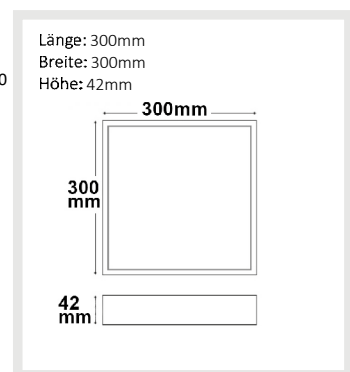

115497	110°	2350lm
1 m	877 lx	Ø 2,9 m
2 m	219 lx	Ø 5,7 m
3 m	97 lx	Ø 8,6 m

**DALI**  
UPGRADE

**115500 | LED Deckenleuchte PRO schwarz, 24W, rund, 225mm, ColorSwitch 2700|3000|4000K, dimmbar**

Nennspannung **220-240V AC** Schutzart **IP20**  
 Wirkleistung **23,5 W** Umgebungstemp. **-20° - 40°**  
 Lichtstrom **2350lm** Nutzlebensdauer **30000 h L70|B10**  
 Farbtemperatur **2700-4000K** inkl. externem Trafo  
 CRI **83**

115500	110°	2350lm
1 m	877 lx	Ø 2,9 m
2 m	219 lx	Ø 5,7 m
3 m	97 lx	Ø 8,6 m

**DALI**  
UPGRADE

**114679 | LED Deckenleuchte PRO weiß, 30W, 300x300mm, ColorSwitch 2700|3000|4000k, dimmbar**

Nennspannung **230V AC** Schutzart **IP20**  
 Wirkleistung **27,8 W** Umgebungstemp. **-20° - 40°C**  
 Lichtstrom **3300lm** Nutzlebensdauer **30000 h L70|B10**  
 Farbtemperatur **2700-4000K** inkl. externem Trafo  
 CRI **83**

114679	110°	3300lm
2 m	308 lx	Ø 5,7 m
4 m	77 lx	Ø 11,4 m
8 m	19 lx	Ø 22,9 m

**DALI**  
UPGRADE

**114913 | LED Deckenleuchte PRO schwarz, 30W, 300x300mm, ColorSwitch 2700|3000|4000k, dimmbar**

Nennspannung **230V AC** Schutzart **IP20**  
 Wirkleistung **27,8 W** Umgebungstemp. **-20° - 40°C**  
 Lichtstrom **3300lm** Nutzlebensdauer **30000 h L70|B10**  
 Farbtemperatur **2700-4000K** inkl. externem Trafo  
 CRI **83**

114913	110°	3300lm
2 m	308 lx	Ø 5,7 m
4 m	77 lx	Ø 11,4 m
8 m	19 lx	Ø 22,9 m

**DALI**  
UPGRADE