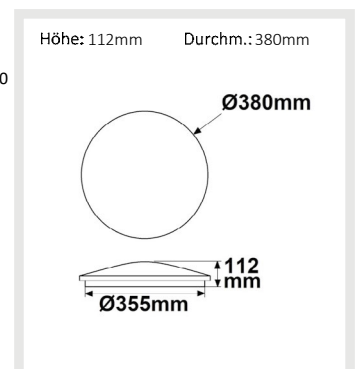

112343	120°	1600lm
1 m	509 lx	Ø 3,5 m
2 m	127 lx	Ø 6,9 m
3 m	57 lx	Ø 10,4 m

ATG **E**

115755 | LED Decken/Wandleuchte 24W, weiß, IP54, warmweiß

Nennspannung **200-240V AC** Schutzart **IP54**
 Wirkleistung **25 W** Umgebungstemp. **-20° - 40°C**
 Lichtstrom **2100lm** Nutzlebensdauer **30000 h L70|B10**
 Farbtemperatur **3000K**
 CRI **80**

115755	120°	2100lm
1 m	668 lx	Ø 3,5 m
2 m	167 lx	Ø 6,9 m
3 m	74 lx	Ø 10,4 m

ATG **G**

NEW

115756 | LED Decken/Wandleuchte 24W, weiß, IP54, neutralweiß

Nennspannung **200-240V AC** Schutzart **IP54**
 Wirkleistung **25 W** Umgebungstemp. **-20° - 40°C**
 Lichtstrom **2250lm** Nutzlebensdauer **30000 h L70|B10**
 Farbtemperatur **4000K**
 CRI **80**

115756	120°	2250lm
1 m	716 lx	Ø 3,5 m
2 m	179 lx	Ø 6,9 m
3 m	80 lx	Ø 10,4 m

ATG **F**

NEW