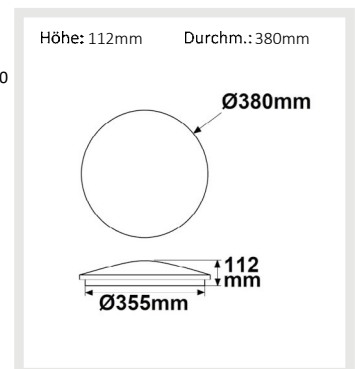

112343	120°	1600lm
1 m	509 lx	Ø 3,5 m
2 m	127 lx	Ø 6,9 m
3 m	57 lx	Ø 10,4 m

ATG **E**

115755 | LED Decken/Wandleuchte 24W, weiß, IP54, warmweiß

Nennspannung **200-240V AC** Schutzart **IP54**
 Wirkleistung **25 W** Umgebungstemp. **-20° - 40°C**
 Lichtstrom **2100lm** Nutzlebensdauer **30000 h L70|B10**
 Farbtemperatur **3000K**
 CRI **80**

115755	120°	2100lm
1 m	668 lx	Ø 3,5 m
2 m	167 lx	Ø 6,9 m
3 m	74 lx	Ø 10,4 m

ATG **G**

NEW

115756 | LED Decken/Wandleuchte 24W, weiß, IP54, neutralweiß

Nennspannung **200-240V AC** Schutzart **IP54**
 Wirkleistung **25 W** Umgebungstemp. **-20° - 40°C**
 Lichtstrom **2250lm** Nutzlebensdauer **30000 h L70|B10**
 Farbtemperatur **4000K**
 CRI **80**

115756	120°	2250lm
1 m	716 lx	Ø 3,5 m
2 m	179 lx	Ø 6,9 m
3 m	80 lx	Ø 10,4 m

ATG **F**

NEW