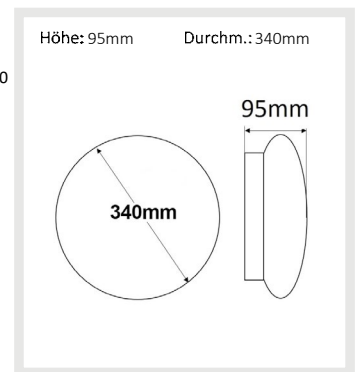

VERFÜGBAR MIT
COLOR SWITCH

112343 | LED Decken/Wandleuchte 18W, ColorSwitch 2700|3000|4000K

Nennspannung **200-240V AC** Schutzart **IP40**
 Wirkleistung **16,6 W** Umgebungstemp. **-20° - 40°C**
 Lichtstrom **1600lm** Nutzlebensdauer **25000 h L70|B10**
 Farbtemperatur **2700-4000K**
 CRI **85**

112343	120°	1600lm
1 m	509 lx	Ø 3,5 m
2 m	127 lx	Ø 6,9 m
3 m	57 lx	Ø 10,4 m

ATG **E**

115755 | LED Decken/Wandleuchte 24W, weiß, IP54, warmweiß

Nennspannung **200-240V AC** Schutzart **IP54**
 Wirkleistung **25 W** Umgebungstemp. **-20° - 40°C**
 Lichtstrom **2100lm** Nutzlebensdauer **30000 h L70|B10**
 Farbtemperatur **3000K**
 CRI **80**

115755	120°	2100lm
1 m	668 lx	Ø 3,5 m
2 m	167 lx	Ø 6,9 m
3 m	74 lx	Ø 10,4 m

ATG **G**

NEW

115756 | LED Decken/Wandleuchte 24W, weiß, IP54, neutralweiß

Nennspannung **200-240V AC** Schutzart **IP54**
 Wirkleistung **25 W** Umgebungstemp. **-20° - 40°C**
 Lichtstrom **2250lm** Nutzlebensdauer **30000 h L70|B10**
 Farbtemperatur **4000K**
 CRI **80**

115756	120°	2250lm
1 m	716 lx	Ø 3,5 m
2 m	179 lx	Ø 6,9 m
3 m	80 lx	Ø 10,4 m

ATG **F**

NEW