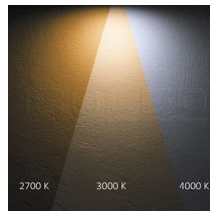

VERFÜGBAR MIT
COLOR SWITCH

112343 | LED Decken/Wandleuchte 18W, ColorSwitch 2700|3000|4000K

Nennspannung **200-240V AC** Schutzart **IP40**
 Wirkleistung **16,6 W** Umgebungstemp. **-20° - 40°C**
 Lichtstrom **1600lm** Nutzlebensdauer **25000 h L70|B10**
 Farbtemperatur **2700-4000K**
 CRI **85**

112343	120°	1600lm
1 m	509 lx	Ø 3,5 m
2 m	127 lx	Ø 6,9 m
3 m	57 lx	Ø 10,4 m

ATG **E**

115755 | LED Decken/Wandleuchte 24W, weiß, IP54, warmweiß

Nennspannung **200-240V AC** Schutzart **IP54**
 Wirkleistung **25 W** Umgebungstemp. **-20° - 40°C**
 Lichtstrom **2100lm** Nutzlebensdauer **30000 h L70|B10**
 Farbtemperatur **3000K**
 CRI **80**

115755	120°	2100lm
1 m	668 lx	Ø 3,5 m
2 m	167 lx	Ø 6,9 m
3 m	74 lx	Ø 10,4 m

ATG **G**

NEW

115756 | LED Decken/Wandleuchte 24W, weiß, IP54, neutralweiß

Nennspannung **200-240V AC** Schutzart **IP54**
 Wirkleistung **25 W** Umgebungstemp. **-20° - 40°C**
 Lichtstrom **2250lm** Nutzlebensdauer **30000 h L70|B10**
 Farbtemperatur **4000K**
 CRI **80**