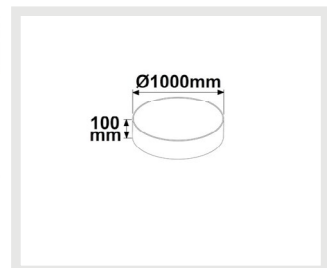

Höhe: 100mm Durchm.: 800mm

113774 | LED Deckenleuchte, DN1000, weiß, 160W, ColorSwitch 3000|3500|4000K, dimmbar

Nennspannung **220-240V AC** Schutzart **IP20**
 Wirkleistung **160 W** Umgebungstemp. **-20° - 40°**
 Lichtstrom **12350lm** Nutzlebensdauer **30000 h L70|B10**
 Farbtemperatur **3000-4000K**
 CRI **80**

Höhe: 100mm Durchm.: 1000mm

115203 | LED Deckenleuchte, DN400, schwarz, 25W, ColorSwitch

Höhe: 100mm Durchm.: 400mm

115204 | LED Deckenleuchte, DN600, schwarz, 52W, ColorSwitch

Höhe: 100mm Durchm.: 600mm

115205 | LED Deckenleuchte, DN800, schwarz, 105W, ColorSwitch

Höhe: 100mm Durchm.: 800mm

115206 | LED Deckenleuchte, DN1000, schwarz, 160W, ColorSwitch

Höhe: 100mm Durchm.: 1000mm