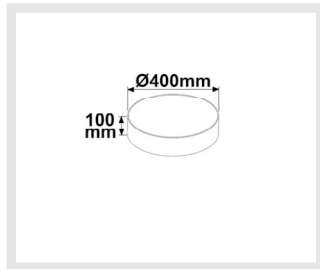

Höhe: 100mm Durchm.: 800mm

113774 | LED Deckenleuchte, DN1000, weiß, 160W, ColorSwitch 3000|3500|4000K, dimmbar

Nennspannung **220-240V AC** Schutzart **IP20**
 Wirkleistung **160 W** Umgebungstemp. **-20° - 40°**
 Lichtstrom **12350lm** Nutzlebensdauer **30000 h L70|B10**
 Farbtemperatur **3000-4000K**
 CRI **80**

Höhe: 100mm Durchm.: 1000mm

115203 | LED Deckenleuchte, DN400, schwarz, 25W, ColorSwitch

Höhe: 100mm Durchm.: 400mm

115204 | LED Deckenleuchte, DN600, schwarz, 52W, ColorSwitch

Höhe: 100mm Durchm.: 600mm

115205 | LED Deckenleuchte, DN800, schwarz, 105W, ColorSwitch

Höhe: 100mm Durchm.: 800mm

115206 | LED Deckenleuchte, DN1000, schwarz, 160W, ColorSwitch

Höhe: 100mm Durchm.: 1000mm