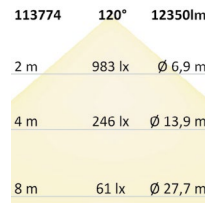

113773 | LED Deckenleuchte, DN800, weiß, 105W, ColorSwitch 3000|3500|4000K, dimmbar

Nennspannung **220-240V AC** Schutzart **IP20**
 Wirkleistung **104 W** Umgebungstemp. **-20° - 40°**
 Lichtstrom **7550lm** Nutzlebensdauer **30000 h L70|B10**
 Farbtemperatur **3000-4000K**
 CRI **80**

Höhe: 100mm Durchm.: 800mm

113774 | LED Deckenleuchte, DN1000, weiß, 160W, ColorSwitch 3000|3500|4000K, dimmbar

Nennspannung **220-240V AC** Schutzart **IP20**
 Wirkleistung **160 W** Umgebungstemp. **-20° - 40°**
 Lichtstrom **12350lm** Nutzlebensdauer **30000 h L70|B10**
 Farbtemperatur **3000-4000K**
 CRI **80**

Höhe: 100mm Durchm.: 1000mm

115203 | LED Deckenleuchte, DN400, schwarz, 25W, ColorSwitch

Höhe: 100mm Durchm.: 400mm

115204 | LED Deckenleuchte, DN600, schwarz, 52W, ColorSwitch

Höhe: 100mm Durchm.: 600mm

115205 | LED Deckenleuchte, DN800, schwarz, 105W, ColorSwitch

Höhe: 100mm Durchm.: 800mm

115206 | LED Deckenleuchte, DN1000, schwarz, 160W, ColorSwitch

Höhe: 100mm Durchm.: 1000mm