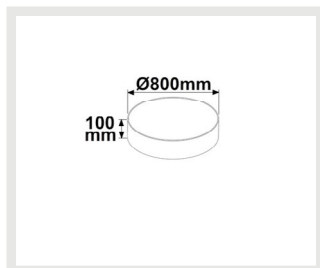

Höhe: 100mm Durchm.: 800mm

113774 | LED Deckenleuchte, DN1000, weiß, 160W, ColorSwitch 3000|3500|4000K, dimmbar

Nennspannung **220-240V AC** Schutzart **IP20**
 Wirkleistung **160 W** Umgebungstemp. **-20° - 40°**
 Lichtstrom **12350lm** Nutzlebensdauer **30000 h L70|B10**
 Farbtemperatur **3000-4000K**
 CRI **80**

Höhe: 100mm Durchm.: 1000mm

115203 | LED Deckenleuchte, DN400, schwarz, 25W, ColorSwitch

Höhe: 100mm Durchm.: 400mm

115204 | LED Deckenleuchte, DN600, schwarz, 52W, ColorSwitch

Höhe: 100mm Durchm.: 600mm

115205 | LED Deckenleuchte, DN800, schwarz, 105W, ColorSwitch

Höhe: 100mm Durchm.: 800mm

115206 | LED Deckenleuchte, DN1000, schwarz, 160W, ColorSwitch

Höhe: 100mm Durchm.: 1000mm