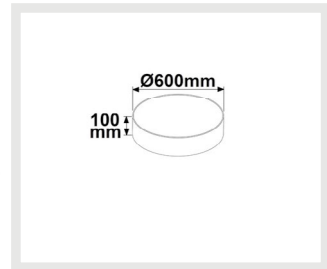

Höhe: 100mm Durchm.: 800mm

113774 | LED Deckenleuchte, DN1000, weiß, 160W, ColorSwitch 3000|3500|4000K, dimmbar

Nennspannung **220-240V AC** Schutzart **IP20**
 Wirkleistung **160 W** Umgebungstemp. **-20° - 40°**
 Lichtstrom **12350lm** Nutzlebensdauer **30000 h L70|B10**
 Farbtemperatur **3000-4000K**
 CRI **80**

Höhe: 100mm Durchm.: 1000mm

115203 | LED Deckenleuchte, DN400, schwarz, 25W, ColorSwitch

Höhe: 100mm Durchm.: 400mm

115204 | LED Deckenleuchte, DN600, schwarz, 52W, ColorSwitch

Höhe: 100mm Durchm.: 600mm

115205 | LED Deckenleuchte, DN800, schwarz, 105W, ColorSwitch

Höhe: 100mm Durchm.: 800mm

115206 | LED Deckenleuchte, DN1000, schwarz, 160W, ColorSwitch

Höhe: 100mm Durchm.: 1000mm