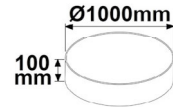

113773 | LED Deckenleuchte, DN800, weiß, 105W, ColorSwitch 3000|3500|4000K, dimmbar

Nennspannung **220-240V AC** Schutzart **IP20**
 Wirkleistung **104 W** Umgebungstemp. **-20° - 40°**
 Lichtstrom **7550lm** Nutzlebensdauer **30000 h L70|B10**
 Farbtemperatur **3000-4000K**
 CRI **80**

Höhe: 100mm Durchm.: 800mm

113774 | LED Deckenleuchte, DN1000, weiß, 160W, ColorSwitch 3000|3500|4000K, dimmbar

Nennspannung **220-240V AC** Schutzart **IP20**
 Wirkleistung **160 W** Umgebungstemp. **-20° - 40°**
 Lichtstrom **12350lm** Nutzlebensdauer **30000 h L70|B10**
 Farbtemperatur **3000-4000K**
 CRI **80**

Höhe: 100mm Durchm.: 1000mm

115203 | LED Deckenleuchte, DN400, schwarz, 25W, ColorSwitch

Höhe: 100mm Durchm.: 400mm

115204 | LED Deckenleuchte, DN600, schwarz, 52W, ColorSwitch

Höhe: 100mm Durchm.: 600mm

115205 | LED Deckenleuchte, DN800, schwarz, 105W, ColorSwitch

Höhe: 100mm Durchm.: 800mm

115206 | LED Deckenleuchte, DN1000, schwarz, 160W, ColorSwitch

Höhe: 100mm Durchm.: 1000mm