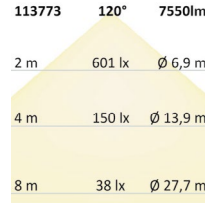

113773 | LED Deckenleuchte, DN800, weiß, 105W, ColorSwitch 3000|3500|4000K, dimmbar

Nennspannung **220-240V AC** Schutzart **IP20**
 Wirkleistung **104 W** Umgebungstemp. **-20° - 40°**
 Lichtstrom **7550lm** Nutzlebensdauer **30000 h L70|B10**
 Farbtemperatur **3000-4000K**
 CRI **80**

Höhe: 100mm Durchm.: 800mm

113774 | LED Deckenleuchte, DN1000, weiß, 160W, ColorSwitch 3000|3500|4000K, dimmbar

Nennspannung **220-240V AC** Schutzart **IP20**
 Wirkleistung **160 W** Umgebungstemp. **-20° - 40°**
 Lichtstrom **12350lm** Nutzlebensdauer **30000 h L70|B10**
 Farbtemperatur **3000-4000K**
 CRI **80**

Höhe: 100mm Durchm.: 1000mm

115203 | LED Deckenleuchte, DN400, schwarz, 25W, ColorSwitch

Höhe: 100mm Durchm.: 400mm

115204 | LED Deckenleuchte, DN600, schwarz, 52W, ColorSwitch

Höhe: 100mm Durchm.: 600mm

115205 | LED Deckenleuchte, DN800, schwarz, 105W, ColorSwitch

Höhe: 100mm Durchm.: 800mm

115206 | LED Deckenleuchte, DN1000, schwarz, 160W, ColorSwitch

Höhe: 100mm Durchm.: 1000mm