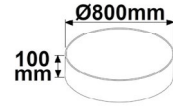

113773 | LED Deckenleuchte, DN800, weiß, 105W, ColorSwitch 3000|3500|4000K, dimmbar

Nennspannung **220-240V AC** Schutzart **IP20**
 Wirkleistung **104 W** Umgebungstemp. **-20° - 40°**
 Lichtstrom **7550lm** Nutzlebensdauer **30000 h L70|B10**
 Farbtemperatur **3000-4000K**
 CRI **80**

Höhe: 100mm Durchm.: 800mm

113774 | LED Deckenleuchte, DN1000, weiß, 160W, ColorSwitch 3000|3500|4000K, dimmbar

Nennspannung **220-240V AC** Schutzart **IP20**
 Wirkleistung **160 W** Umgebungstemp. **-20° - 40°**
 Lichtstrom **12350lm** Nutzlebensdauer **30000 h L70|B10**
 Farbtemperatur **3000-4000K**
 CRI **80**

Höhe: 100mm Durchm.: 1000mm

115203 | LED Deckenleuchte, DN400, schwarz, 25W, ColorSwitch

Höhe: 100mm Durchm.: 400mm

115204 | LED Deckenleuchte, DN600, schwarz, 52W, ColorSwitch

Höhe: 100mm Durchm.: 600mm

115205 | LED Deckenleuchte, DN800, schwarz, 105W, ColorSwitch

Höhe: 100mm Durchm.: 800mm

115206 | LED Deckenleuchte, DN1000, schwarz, 160W, ColorSwitch

Höhe: 100mm Durchm.: 1000mm