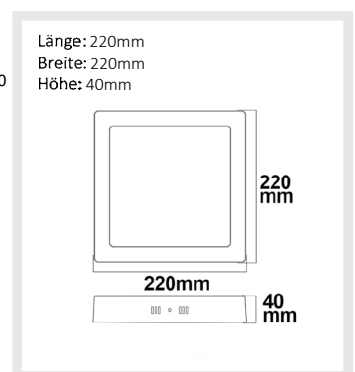

113331	120°	1850lm
1 m	589 lx	Ø 3,5 m
2 m	147 lx	Ø 6,9 m
3 m	65 lx	Ø 10,4 m

112369 | LED Deckenleuchte weiß, 18W, quadratisch, 220x220mm, neutralweiß

Nennspannung **100-265V AC** Schutzart **IP20**
 Wirkleistung **18,1 W** Umgebungstemp. **-20° - 40°**
 Lichtstrom **1350lm** Nutzlebensdauer **35000 h L70|B10**
 Farbtemperatur **4000K** inkl. externem Trafo
 CRI **80**

112369	120°	1350lm
1 m	430 lx	Ø 3,5 m
2 m	108 lx	Ø 6,9 m
3 m	48 lx	Ø 10,4 m

112360 | LED Deckenleuchte weiß, 18W, quadratisch, 220x220mm, warmweiß

Nennspannung **100-265V AC** Schutzart **IP20**
 Wirkleistung **18,5 W** Umgebungstemp. **-20° - 40°**
 Lichtstrom **1400lm** Nutzlebensdauer **35000 h L70|B10**
 Farbtemperatur **3000K** inkl. externem Trafo
 CRI **80**

112360	120°	1400lm
1 m	446 lx	Ø 3,5 m
2 m	112 lx	Ø 6,9 m
3 m	50 lx	Ø 10,4 m

113345 | LED Deckenleuchte weiß, 24W, quadratisch, 300x300mm, warmweiß, dimmbar

Nennspannung **86-260V AC** Schutzart **IP20**
 Wirkleistung **24,2 W** Umgebungstemp. **-20° - 40°**
 Lichtstrom **1850lm** Nutzlebensdauer **35000 h L70|B10**
 Farbtemperatur **3000K** inkl. externem Trafo
 CRI **80**

113345	120°	1850lm
1 m	589 lx	Ø 3,5 m
2 m	147 lx	Ø 6,9 m
3 m	65 lx	Ø 10,4 m