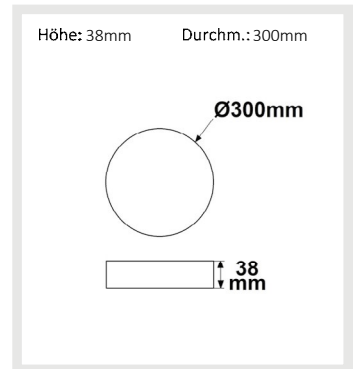

113331 | LED Deckenleuchte schwarz, 24W, rund, 300mm, warmweiß dimmbar

Nennspannung **86-260V AC** Schutzart **IP20**
 Wirkleistung **24,2 W** Umgebungstemp. **-20° - 40°**
 Lichtstrom **1850lm** inkl. externem Trafo
 Farbtemperatur **3000K**
 CRI **80**

113331	120°	1850lm
1 m	589 lx	Ø 3,5 m
2 m	147 lx	Ø 6,9 m
3 m	65 lx	Ø 10,4 m

112369 | LED Deckenleuchte weiß, 18W, quadratisch, 220x220mm, neutralweiß

Nennspannung **100-265V AC** Schutzart **IP20**
 Wirkleistung **18,1 W** Umgebungstemp. **-20° - 40°**
 Lichtstrom **1350lm** Nutzlebensdauer **35000 h L70|B10**
 Farbtemperatur **4000K** inkl. externem Trafo
 CRI **80**

112369	120°	1350lm
1 m	430 lx	Ø 3,5 m
2 m	108 lx	Ø 6,9 m
3 m	48 lx	Ø 10,4 m

112360 | LED Deckenleuchte weiß, 18W, quadratisch, 220x220mm, warmweiß

Nennspannung **100-265V AC** Schutzart **IP20**
 Wirkleistung **18,5 W** Umgebungstemp. **-20° - 40°**
 Lichtstrom **1400lm** Nutzlebensdauer **35000 h L70|B10**
 Farbtemperatur **3000K** inkl. externem Trafo
 CRI **80**

112360	120°	1400lm
1 m	446 lx	Ø 3,5 m
2 m	112 lx	Ø 6,9 m
3 m	50 lx	Ø 10,4 m

113345 | LED Deckenleuchte weiß, 24W, quadratisch, 300x300mm, warmweiß, dimmbar

Nennspannung **86-260V AC** Schutzart **IP20**
 Wirkleistung **24,2 W** Umgebungstemp. **-20° - 40°**
 Lichtstrom **1850lm** Nutzlebensdauer **35000 h L70|B10**
 Farbtemperatur **3000K** inkl. externem Trafo
 CRI **80**