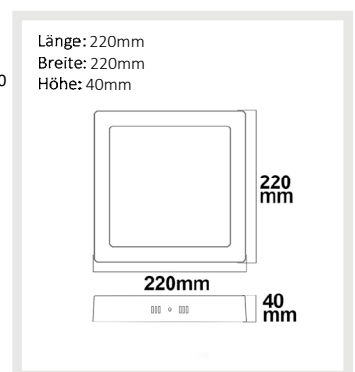

113331	120°	1850lm
1 m	589 lx	Ø 3,5 m
2 m	147 lx	Ø 6,9 m
3 m	65 lx	Ø 10,4 m

112369 | LED Deckenleuchte weiß, 18W, quadratisch, 220x220mm, neutralweiß

Nennspannung **100-265V AC** Schutzart **IP20**
 Wirkleistung **18,1 W** Umgebungstemp. **-20° - 40°**
 Lichtstrom **1350lm** Nutzlebensdauer **35000 h L70|B10**
 Farbtemperatur **4000K** inkl. externem Trafo
 CRI **80**

112369	120°	1350lm
1 m	430 lx	Ø 3,5 m
2 m	108 lx	Ø 6,9 m
3 m	48 lx	Ø 10,4 m

112360 | LED Deckenleuchte weiß, 18W, quadratisch, 220x220mm, warmweiß

Nennspannung **100-265V AC** Schutzart **IP20**
 Wirkleistung **18,5 W** Umgebungstemp. **-20° - 40°**
 Lichtstrom **1400lm** Nutzlebensdauer **35000 h L70|B10**
 Farbtemperatur **3000K** inkl. externem Trafo
 CRI **80**

112360	120°	1400lm
1 m	446 lx	Ø 3,5 m
2 m	112 lx	Ø 6,9 m
3 m	50 lx	Ø 10,4 m

113345 | LED Deckenleuchte weiß, 24W, quadratisch, 300x300mm, warmweiß, dimmbar

Nennspannung **86-260V AC** Schutzart **IP20**
 Wirkleistung **24,2 W** Umgebungstemp. **-20° - 40°**
 Lichtstrom **1850lm** Nutzlebensdauer **35000 h L70|B10**
 Farbtemperatur **3000K** inkl. externem Trafo
 CRI **80**

113345	120°	1850lm
1 m	589 lx	Ø 3,5 m
2 m	147 lx	Ø 6,9 m
3 m	65 lx	Ø 10,4 m