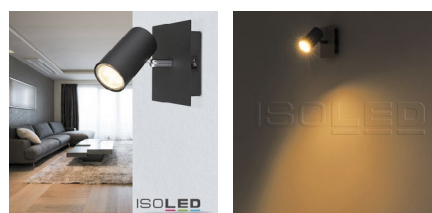

114998 | Wandleuchte nickel matt, mit Schalter, 1xGU10 Fassung, exkl. Leuchtmittel

Nennspannung **110-230V AC** Schutzart **IP20**
 Umgebungstemp. **0° - 40°C**
 exkl. Leuchtmittel

Länge: 140mm
 Breite: 130mm

114999 | Wandleuchte schwarz, mit Schalter, 1xGU10 Fassung, exkl. Leuchtmittel

Nennspannung **110-230V AC** Schutzart **IP20**
 Umgebungstemp. **0° - 40°C**
 exkl. Leuchtmittel

Länge: 140mm
 Breite: 130mm