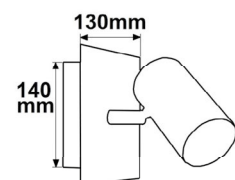

114998 | Wandleuchte nickel matt, mit Schalter, 1xGU10 Fassung, exkl. Leuchtmittel

Nennspannung **110-230V AC** Schutzart **IP20**
 Umgebungstemp. **0° - 40°C**
 exkl. Leuchtmittel

Länge: 140mm
 Breite: 130mm

114999 | Wandleuchte schwarz, mit Schalter, 1xGU10 Fassung, exkl. Leuchtmittel

Nennspannung **110-230V AC** Schutzart **IP20**
 Umgebungstemp. **0° - 40°C**
 exkl. Leuchtmittel

Länge: 140mm
 Breite: 130mm