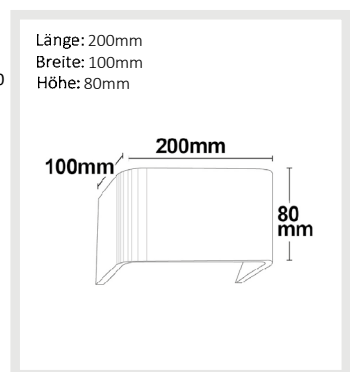

111611 | LED Vitrinen-Leuchte, chrom, 3W 25°, kaltweiß

Nennspannung **100-240V AC** Schutzart **IP40**
 Wirkleistung **2,8 W** Umgebungstemp. **-20° - 40°**
 Lichtstrom **100lm** Nutzlebensdauer **30000 h L70|B10**
 Farbtemperatur **5200K** inkl. externem Trafo
 CRI **80**

111611	25°	100lm
1 m	671 lx	Ø 0,4 m
2 m	168 lx	Ø 0,9 m
3 m	75 lx	Ø 1,3 m

112644 | LED Wandleuchte Up&Down 6W, IP40, weiß, warmweiß

Nennspannung **230V AC** Schutzart **IP40**
 Wirkleistung **6,7 W** Umgebungstemp. **-20° - 65°**
 Lichtstrom **443lm** Nutzlebensdauer **30.000 h L70|B10**
 Farbtemperatur **3000K**
 CRI **82**

112644	120°	443lm
1 m	141 lx	Ø 3,5 m
2 m	35 lx	Ø 6,9 m
3 m	16 lx	Ø 10,4 m

112184 | Wandleuchte Up&Down2xGX53, IP44, anthrazit, exkl. Leuchtmittel

Nennspannung **230V AC** Schutzart **IP44**
 Umgebungstemp. **-20° - 65°**
 exkl. Leuchtmittel