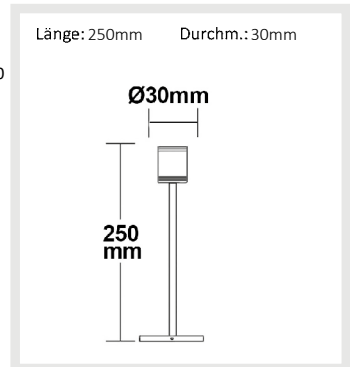

111611 | LED Vitrinen-Leuchte, chrom, 3W 25°, kaltweiß

Nennspannung **100-240V AC** Schutzart **IP40**
 Wirkleistung **2,8 W** Umgebungstemp. **-20° - 40°**
 Lichtstrom **100lm** Nutzlebensdauer **30000 h L70|B10**
 Farbtemperatur **5200K** inkl. externem Trafo
 CRI **80**

111611	25°	100lm
1 m	671 lx	Ø 0,4 m
2 m	168 lx	Ø 0,9 m
3 m	75 lx	Ø 1,3 m

112644 | LED Wandleuchte Up&Down 6W, IP40, weiß, warmweiß

Nennspannung **230V AC** Schutzart **IP40**
 Wirkleistung **6,7 W** Umgebungstemp. **-20° - 65°**
 Lichtstrom **443lm** Nutzlebensdauer **30.000 h L70|B10**
 Farbtemperatur **3000K**
 CRI **82**

112644	120°	443lm
1 m	141 lx	Ø 3,5 m
2 m	35 lx	Ø 6,9 m
3 m	16 lx	Ø 10,4 m

112184 | Wandleuchte Up&Down2xGX53, IP44, anthrazit, exkl. Leuchtmittel

Nennspannung **230V AC** Schutzart **IP44**
 Umgebungstemp. **-20° - 65°**
 exkl. Leuchtmittel

112186 | Wandleuchte Up&Down 2xGX53, IP44, weiß, exkl. Leuchtmittel

Nennspannung **230V AC** Schutzart **IP44**
 Umgebungstemp. **-20° - 65°**
 exkl. Leuchtmittel